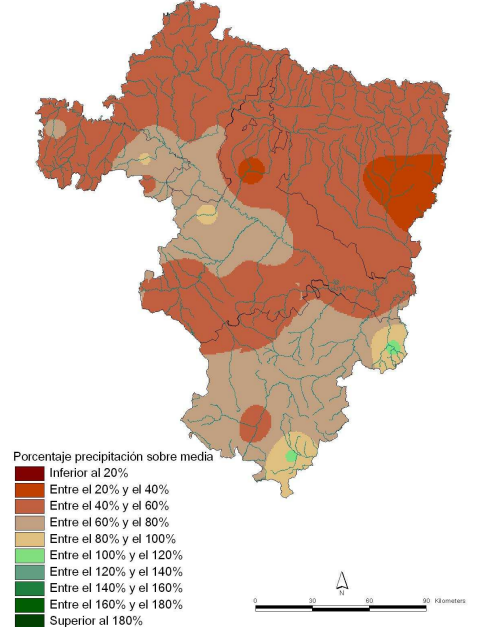

AÑO AGRÍCOLA 2007-2008

Precipitación acumulada en Aragón, La Rioja y Navarra hasta el mes de MAYO

En términos generales, los porcentajes de precipitación acumulada respecto de la media durante el actual año agrícola (1 de septiembre 2007 a 31 de agosto 2008) hasta el mes de mayo, alcanzan en la mayor parte de Aragón, La Rioja y Navarra valores cercanos al 100 %; con variaciones que oscilan entre el 70 % en áreas de las Cinco Villas, Hoya de Huesca, La Litera y Bajo Aragón y cerca del 130 % en Gúdar-Javalambre y puntos de La Rioja Alta y Media. Las anomalías correspondientes suponen totales pluviométricos, hasta ese momento, cercanos a la precipitación normal en la mayor parte del territorio, con un rango entre -100 y 100 mm por debajo o por encima de lo habitual.

Evolución porcentajes de precipitación respecto de la media SEPTIEMBRE 07-MAYO 08

Año agrícola 2007-08. Actualizado a 30-09-07. Año agrícola 2007-08. Actualizado a 31-10-07. Año agrícola 2007-08. Actualizado a 30-11-07.

Año agrícola 2007-08. Actualizado a 31-12-07.

Año agrícola 2007-08. Actualizado a 31-01-08.

Año agrícola 2007-08. Actualizado a 29-02-08.

Año agrícola 2007-08. Actualizado a 31-03-08.

Año agrícola 2007-08. Actualizado a 30-04-08.