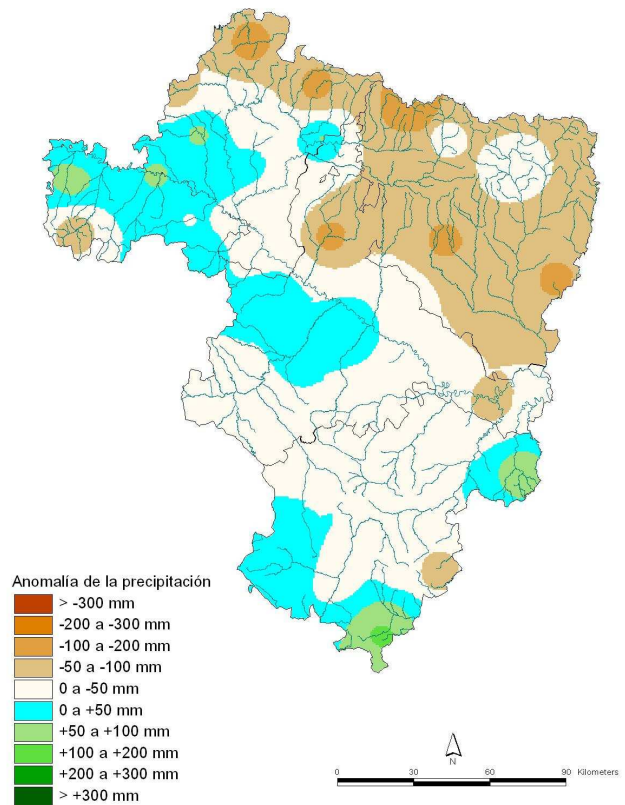

AÑO AGRÍCOLA 2007-2008

Precipitación acumulada en Aragón, La Rioja y Navarra hasta el mes de MAYO

En términos generales, los porcentajes de precipitación acumulada respecto de la media durante el actual año agrícola (1 de septiembre 2007 a 31 de agosto 2008) hasta el mes de mayo, alcanzan en la mayor parte de Aragón, La Rioja y Navarra valores cercanos al 100 %; con variaciones que oscilan entre el 70 % en áreas de las Cinco Villas, Hoya de Huesca, La Litera y Bajo Aragón y cerca del 130 % en Gúdar-Javalambre y puntos de La Rioja Alta y Media. Las anomalías correspondientes suponen totales pluviométricos, hasta ese momento, cercanos a la precipitación normal en la mayor parte del territorio, con un rango entre -100 y 100 mm por debajo o por encima de lo habitual.

Porcentaje precipitación respecto de la media (1971-2000)
Año agrícola 2007-2008. Actualizado a 31-05-08

Anomalía de la precipitación sobre la normal (Media 1971-2000)
Año agrícola 2007-08. Actualizado a 31-05-08.

Año agrícola 2007-08. Actualizado a 31-12-07.

Año agrícola 2007-08. Actualizado a 31-01-08.

Año agrícola 2007-08. Actualizado a 29-02-08.

Año agrícola 2007-08. Actualizado a 31-03-08.

Año agrícola 2007-08. Actualizado a 30-04-08.

Año agrícola 2007-08. Actualizado a 31-05-08.

Evolución anomalía de la precipitación sobre la normal (Media 1971-2000). SEPTIEMBRE 07-MAYO 08

Año agrícola 2007-08. Actualizado a 30-09-07. Año agrícola 2007-08. Actualizado a 31-10-07. Año agrícola 2007-08. Actualizado a 30-11-07.