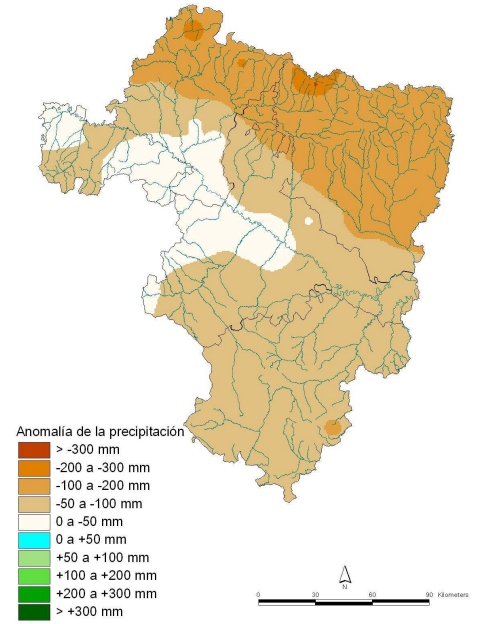

AÑO AGRÍCOLA 2007-2008

Precipitación acumulada en Aragón, La Rioja y Navarra hasta el mes de MAYO

En términos generales, los porcentajes de precipitación acumulada respecto de la media durante el actual año agrícola (1 de septiembre 2007 a 31 de agosto 2008) hasta el mes de mayo, alcanzan en la mayor parte de Aragón, La Rioja y Navarra valores cercanos al 100 %; con variaciones que oscilan entre el 70 % en áreas de las Cinco Villas, Hoya de Huesca, La Litera y Bajo Aragón y cerca del 130 % en Gúdar-Javalambre y puntos de La Rioja Alta y Media. Las anomalías correspondientes suponen totales pluviométricos, hasta ese momento, cercanos a la precipitación normal en la mayor parte del territorio, con un rango entre -100 y 100 mm por debajo o por encima de lo habitual.

Año agrícola 2007-08. Actualizado a 31-12-07.

Año agrícola 2007-08. Actualizado a 31-01-08.

Año agrícola 2007-08. Actualizado a 29-02-08.

Año agrícola 2007-08. Actualizado a 31-03-08.

Año agrícola 2007-08. Actualizado a 30-04-08.

Año agrícola 2007-08. Actualizado a 31-05-08.

Evolución anomalía de la precipitación sobre la normal (Media 1971-2000). SEPTIEMBRE 07-MAYO 08

Año agrícola 2007-08. Actualizado a 30-09-07. Año agrícola 2007-08. Actualizado a 31-10-07. Año agrícola 2007-08. Actualizado a 30-11-07.