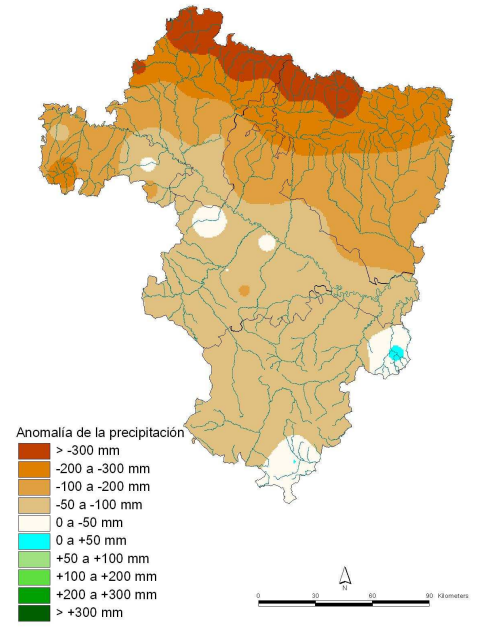

AÑO AGRÍCOLA 2007-2008

Precipitación acumulada en Aragón, La Rioja y Navarra hasta el mes de MAYO

En términos generales, los porcentajes de precipitación acumulada respecto de la media durante el actual año agrícola (1 de septiembre 2007 a 31 de agosto 2008) hasta el mes de mayo, alcanzan en la mayor parte de Aragón, La Rioja y Navarra valores cercanos al 100 %; con variaciones que oscilan entre el 70 % en áreas de las Cinco Villas, Hoya de Huesca, La Litera y Bajo Aragón y cerca del 130 % en Gúdar-Javalambre y puntos de La Rioja Alta y Media. Las anomalías correspondientes suponen totales pluviométricos, hasta ese momento, cercanos a la precipitación normal en la mayor parte del territorio, con un rango entre -100 y 100 mm por debajo o por encima de lo habitual.

Año agrícola 2007-08. Actualizado a 31-05-08.

Evolución anomalía de la precipitación sobre la normal (Media 1971-2000). SEPTIEMBRE 07-MAYO 08

Año agrícola 2007-08. Actualizado a 30-09-07. Año agrícola 2007-08. Actualizado a 31-10-07. Año agrícola 2007-08. Actualizado a 30-11-07.

Año agrícola 2007-08. Actualizado a 31-12-07.

Año agrícola 2007-08. Actualizado a 31-01-08.

Año agrícola 2007-08. Actualizado a 29-02-08.

Año agrícola 2007-08. Actualizado a 31-03-08.

Año agrícola 2007-08. Actualizado a 30-04-08.