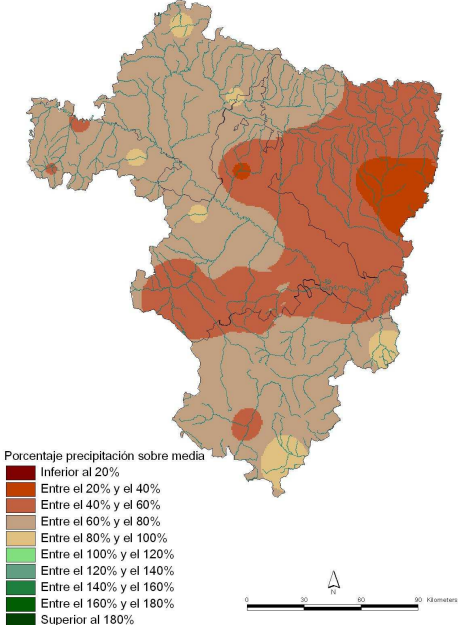

AÑO AGRÍCOLA 2007-2008

Precipitación acumulada en Aragón, La Rioja y Navarra hasta el mes de MAYO

En términos generales, los porcentajes de precipitación acumulada respecto de la media durante el actual año agrícola (1 de septiembre 2007 a 31 de agosto 2008) hasta el mes de mayo, alcanzan en la mayor parte de Aragón, La Rioja y Navarra valores cercanos al 100 %; con variaciones que oscilan entre el 70 % en áreas de las Cinco Villas, Hoya de Huesca, La Litera y Bajo Aragón y cerca del 130 % en Gúdar-Javalambre y puntos de La Rioja Alta y Media. Las anomalías correspondientes suponen totales pluviométricos, hasta ese momento, cercanos a la precipitación normal en la mayor parte del territorio, con un rango entre -100 y 100 mm por debajo o por encima de lo habitual.

Evolución porcentajes de precipitación respecto de la media SEPTIEMBRE 07-MAYO 08

Año agrícola 2007-08. Actualizado a 30-09-07. Año agrícola 2007-08. Actualizado a 31-10-07. Año agrícola 2007-08. Actualizado a 30-11-07.

Año agrícola 2007-08. Actualizado a 31-12-07.

Año agrícola 2007-08. Actualizado a 31-01-08.

Año agrícola 2007-08. Actualizado a 29-02-08.

Año agrícola 2007-08. Actualizado a 31-03-08.

Año agrícola 2007-08. Actualizado a 30-04-08.

Año agrícola 2007-08. Actualizado a 31-05-08.

Evolución anomalía de la precipitación sobre la normal (Media 1971-2000). SEPTIEMBRE 07-MAYO 08

Año agrícola 2007-08. Actualizado a 30-09-07. Año agrícola 2007-08. Actualizado a 31-10-07. Año agrícola 2007-08. Actualizado a 30-11-07.