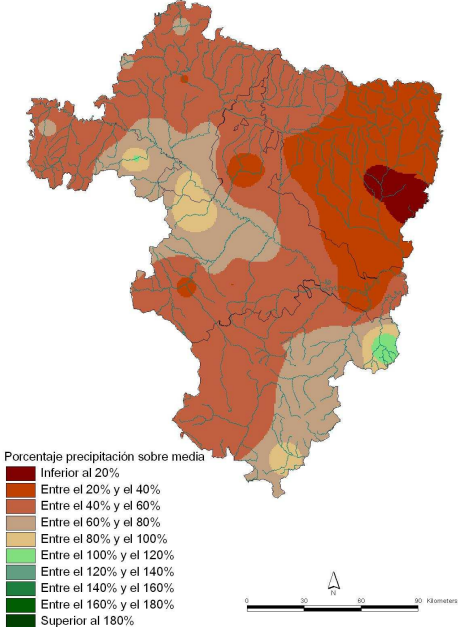

Año agrícola 2007-08. Actualizado a 31-12-07.