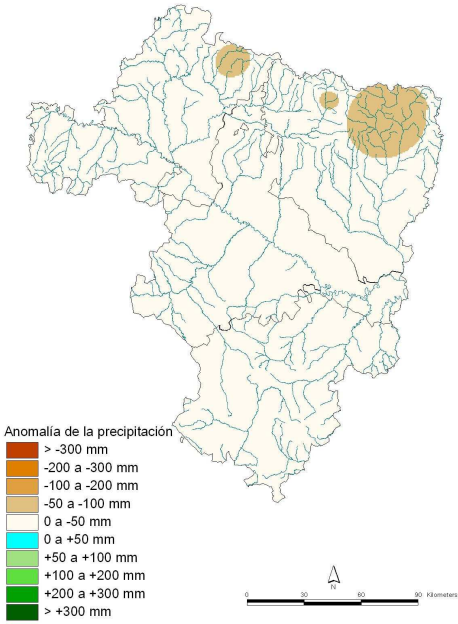

AÑO AGRÍCOLA 2007-2008

Precipitación acumulada en Aragón, La Rioja y Navarra hasta el mes de MAYO

En términos generales, los porcentajes de precipitación acumulada respecto de la media durante el actual año agrícola (1 de septiembre 2007 a 31 de agosto 2008) hasta el mes de mayo, alcanzan en la mayor parte de Aragón, La Rioja y Navarra valores cercanos al 100 %; con variaciones que oscilan entre el 70 % en áreas de las Cinco Villas, Hoya de Huesca, La Litera y Bajo Aragón y cerca del 130 % en Gúdar-Javalambre y puntos de La Rioja Alta y Media. Las anomalías correspondientes suponen totales pluviométricos, hasta ese momento, cercanos a la precipitación normal en la mayor parte del territorio, con un rango entre -100 y 100 mm por debajo o por encima de lo habitual.

Año agrícola 2007-08. Actualizado a 31-12-07.

Año agrícola 2007-08. Actualizado a 31-01-08.

Año agrícola 2007-08. Actualizado a 29-02-08.

Año agrícola 2007-08. Actualizado a 31-03-08.

Año agrícola 2007-08. Actualizado a 30-04-08.

Año agrícola 2007-08. Actualizado a 31-05-08.

Evolución anomalía de la precipitación sobre la normal (Media 1971-2000). SEPTIEMBRE 07-MAYO 08

Año agrícola 2007-08. Actualizado a 30-09-07. Año agrícola 2007-08. Actualizado a 31-10-07. Año agrícola 2007-08. Actualizado a 30-11-07.