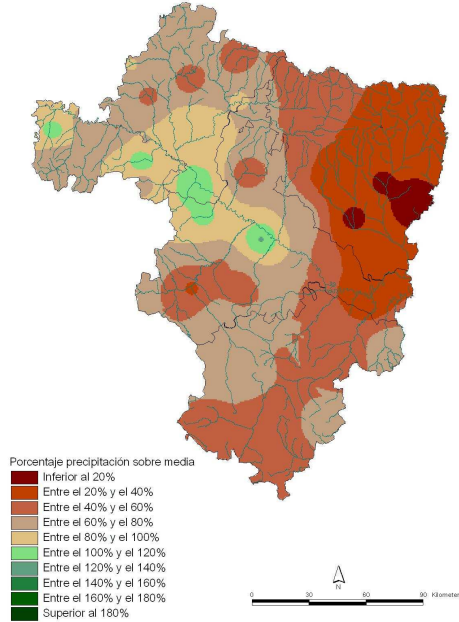

AÑO AGRÍCOLA 2007-2008

Precipitación acumulada en Aragón, La Rioja y Navarra hasta el mes de MAYO

En términos generales, los porcentajes de precipitación acumulada respecto de la media durante el actual año agrícola (1 de septiembre 2007 a 31 de agosto 2008) hasta el mes de mayo, alcanzan en la mayor parte de Aragón, La Rioja y Navarra valores cercanos al 100 %; con variaciones que oscilan entre el 70 % en áreas de las Cinco Villas, Hoya de Huesca, La Litera y Bajo Aragón y cerca del 130 % en Gúdar-Javalambre y puntos de La Rioja Alta y Media. Las anomalías correspondientes suponen totales pluviométricos, hasta ese momento, cercanos a la precipitación normal en la mayor parte del territorio, con un rango entre -100 y 100 mm por debajo o por encima de lo habitual.

Porcentaje precipitación respecto de la media (1971-2000)
Año agrícola 2007-2008. Actualizado a 31-05-08

Anomalía de la precipitación sobre la normal (Media 1971-2000)
Año agrícola 2007-08. Actualizado a 31-05-08.

Evolución porcentajes de precipitación respecto de la media SEPTIEMBRE 07-MAYO 08

Año agrícola 2007-08. Actualizado a 30-09-07. Año agrícola 2007-08. Actualizado a 31-10-07. Año agrícola 2007-08. Actualizado a 30-11-07.

Año agrícola 2007-08. Actualizado a 31-12-07.

Año agrícola 2007-08. Actualizado a 31-01-08.

Año agrícola 2007-08. Actualizado a 29-02-08.

Año agrícola 2007-08. Actualizado a 31-03-08.

Año agrícola 2007-08. Actualizado a 30-04-08.