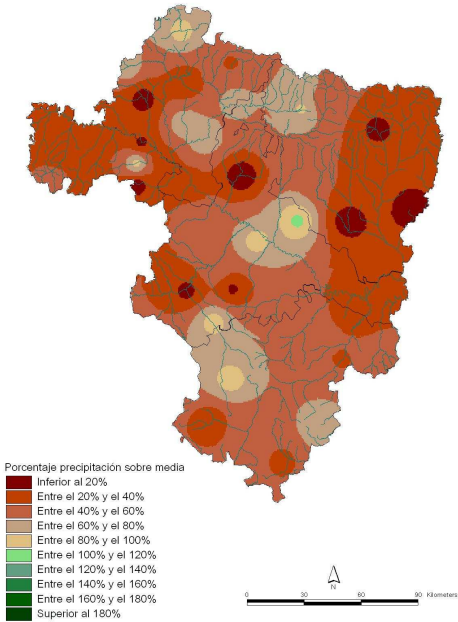

AÑO AGRÍCOLA 2007-2008

Precipitación acumulada en Aragón, La Rioja y Navarra hasta el mes de MAYO

En términos generales, los porcentajes de precipitación acumulada respecto de la media durante el actual año agrícola (1 de septiembre 2007 a 31 de agosto 2008) hasta el mes de mayo, alcanzan en la mayor parte de Aragón, La Rioja y Navarra valores cercanos al 100 %; con variaciones que oscilan entre el 70 % en áreas de las Cinco Villas, Hoya de Huesca, La Litera y Bajo Aragón y cerca del 130 % en Gúdar-Javalambre y puntos de La Rioja Alta y Media. Las anomalías correspondientes suponen totales pluviométricos, hasta ese momento, cercanos a la precipitación normal en la mayor parte del territorio, con un rango entre -100 y 100 mm por debajo o por encima de lo habitual.

Porcentaje precipitación respecto de la media (1971-2000)
Año agrícola 2007-2008. Actualizado a 31-05-08

Anomalía de la precipitación sobre la normal (Media 1971-2000)
Año agrícola 2007-08. Actualizado a 31-05-08.

Evolución porcentajes de precipitación respecto de la media SEPTIEMBRE 07-MAYO 08

Año agrícola 2007-08. Actualizado a 30-09-07. Año agrícola 2007-08. Actualizado a 31-10-07. Año agrícola 2007-08. Actualizado a 30-11-07.

Año agrícola 2007-08. Actualizado a 31-12-07.

Año agrícola 2007-08. Actualizado a 31-01-08.

Año agrícola 2007-08. Actualizado a 29-02-08.

Año agrícola 2007-08. Actualizado a 31-03-08.

Año agrícola 2007-08. Actualizado a 30-04-08.