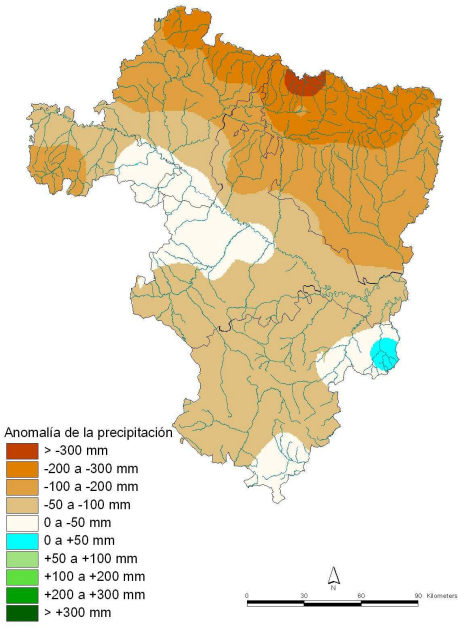

AÑO AGRÍCOLA 2007-2008

Precipitación acumulada en Aragón, La Rioja y Navarra hasta el mes de MAYO

En términos generales, los porcentajes de precipitación acumulada respecto de la media durante el actual año agrícola (1 de septiembre 2007 a 31 de agosto 2008) hasta el mes de mayo, alcanzan en la mayor parte de Aragón, La Rioja y Navarra valores cercanos al 100 %; con variaciones que oscilan entre el 70 % en áreas de las Cinco Villas, Hoya de Huesca, La Litera y Bajo Aragón y cerca del 130 % en Gúdar-Javalambre y puntos de La Rioja Alta y Media. Las anomalías correspondientes suponen totales pluviométricos, hasta ese momento, cercanos a la precipitación normal en la mayor parte del territorio, con un rango entre -100 y 100 mm por debajo o por encima de lo habitual.

Año agrícola 2007-08. Actualizado a 31-05-08.

Evolución anomalía de la precipitación sobre la normal (Media 1971-2000). SEPTIEMBRE 07-MAYO 08

Año agrícola 2007-08. Actualizado a 30-09-07. Año agrícola 2007-08. Actualizado a 31-10-07. Año agrícola 2007-08. Actualizado a 30-11-07.

Año agrícola 2007-08. Actualizado a 31-12-07.

Año agrícola 2007-08. Actualizado a 31-01-08.

Año agrícola 2007-08. Actualizado a 29-02-08.

Año agrícola 2007-08. Actualizado a 31-03-08.

Año agrícola 2007-08. Actualizado a 30-04-08.