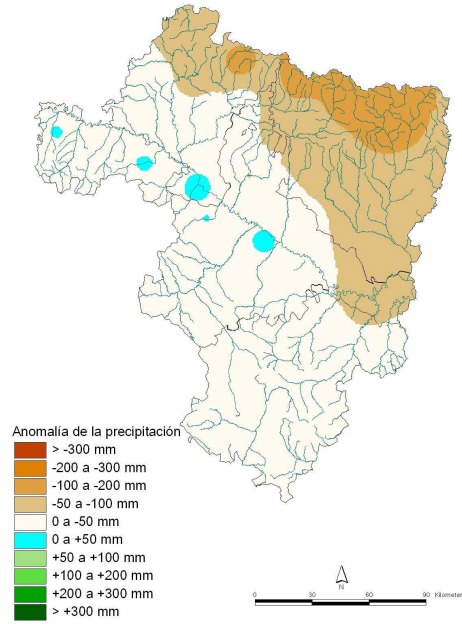

AÑO AGRÍCOLA 2007-2008

Precipitación acumulada en Aragón, La Rioja y Navarra hasta el mes de MAYO

En términos generales, los porcentajes de precipitación acumulada respecto de la media durante el actual año agrícola (1 de septiembre 2007 a 31 de agosto 2008) hasta el mes de mayo, alcanzan en la mayor parte de Aragón, La Rioja y Navarra valores cercanos al 100 %; con variaciones que oscilan entre el 70 % en áreas de las Cinco Villas, Hoya de Huesca, La Litera y Bajo Aragón y cerca del 130 % en Gúdar-Javalambre y puntos de La Rioja Alta y Media. Las anomalías correspondientes suponen totales pluviométricos, hasta ese momento, cercanos a la precipitación normal en la mayor parte del territorio, con un rango entre -100 y 100 mm por debajo o por encima de lo habitual.

Año agrícola 2007-08. Actualizado a 31-12-07.

Año agrícola 2007-08. Actualizado a 31-01-08.

Año agrícola 2007-08. Actualizado a 29-02-08.

Año agrícola 2007-08. Actualizado a 31-03-08.

Año agrícola 2007-08. Actualizado a 30-04-08.

Año agrícola 2007-08. Actualizado a 31-05-08.

Evolución anomalía de la precipitación sobre la normal (Media 1971-2000). SEPTIEMBRE 07-MAYO 08

Año agrícola 2007-08. Actualizado a 30-09-07. Año agrícola 2007-08. Actualizado a 31-10-07. Año agrícola 2007-08. Actualizado a 30-11-07.