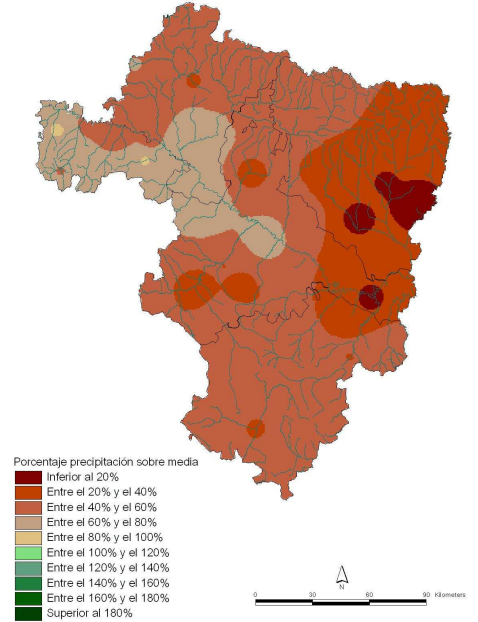

AÑO AGRÍCOLA 2007-2008

Precipitación acumulada en Aragón, La Rioja y Navarra hasta el mes de MAYO

En términos generales, los porcentajes de precipitación acumulada respecto de la media durante el actual año agrícola (1 de septiembre 2007 a 31 de agosto 2008) hasta el mes de mayo, alcanzan en la mayor parte de Aragón, La Rioja y Navarra valores cercanos al 100 %; con variaciones que oscilan entre el 70 % en áreas de las Cinco Villas, Hoya de Huesca, La Litera y Bajo Aragón y cerca del 130 % en Gúdar-Javalambre y puntos de La Rioja Alta y Media. Las anomalías correspondientes suponen totales pluviométricos, hasta ese momento, cercanos a la precipitación normal en la mayor parte del territorio, con un rango entre -100 y 100 mm por debajo o por encima de lo habitual.

Porcentaje precipitación respecto de la media (1971-2000)
Año agrícola 2007-2008. Actualizado a 31-05-08

Anomalía de la precipitación sobre la normal (Media 1971-2000)
Año agrícola 2007-08. Actualizado a 31-05-08.

Evolución porcentajes de precipitación respecto de la media SEPTIEMBRE 07-MAYO 08

Año agrícola 2007-08. Actualizado a 30-09-07. Año agrícola 2007-08. Actualizado a 31-10-07. Año agrícola 2007-08. Actualizado a 30-11-07.