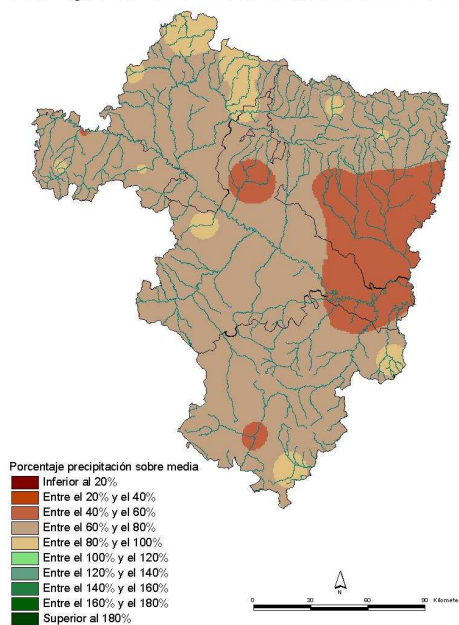

AÑO AGRÍCOLA 2007-2008

Precipitación acumulada en Aragón, La Rioja y Navarra hasta el mes de MAYO

En términos generales, los porcentajes de precipitación acumulada respecto de la media durante el actual año agrícola (1 de septiembre 2007 a 31 de agosto 2008) hasta el mes de mayo, alcanzan en la mayor parte de Aragón, La Rioja y Navarra valores cercanos al 100 %; con variaciones que oscilan entre el 70 % en áreas de las Cinco Villas, Hoya de Huesca, La Litera y Bajo Aragón y cerca del 130 % en Gúdar-Javalambre y puntos de La Rioja Alta y Media. Las anomalías correspondientes suponen totales pluviométricos, hasta ese momento, cercanos a la precipitación normal en la mayor parte del territorio, con un rango entre -100 y 100 mm por debajo o por encima de lo habitual.

Evolución porcentajes de precipitación respecto de la media SEPTIEMBRE 07-MAYO 08

Año agrícola 2007-08. Actualizado a 30-09-07. Año agrícola 2007-08. Actualizado a 31-10-07. Año agrícola 2007-08. Actualizado a 30-11-07.

Año agrícola 2007-08. Actualizado a 31-12-07.

Año agrícola 2007-08. Actualizado a 31-01-08.

Año agrícola 2007-08. Actualizado a 29-02-08.

Año agrícola 2007-08. Actualizado a 31-03-08.

Año agrícola 2007-08. Actualizado a 30-04-08.

Año agrícola 2007-08. Actualizado a 31-05-08.

Evolución anomalía de la precipitación sobre la normal (Media 1971-2000). SEPTIEMBRE 07-MAYO 08

Año agrícola 2007-08. Actualizado a 30-09-07. Año agrícola 2007-08. Actualizado a 31-10-07. Año agrícola 2007-08. Actualizado a 30-11-07.