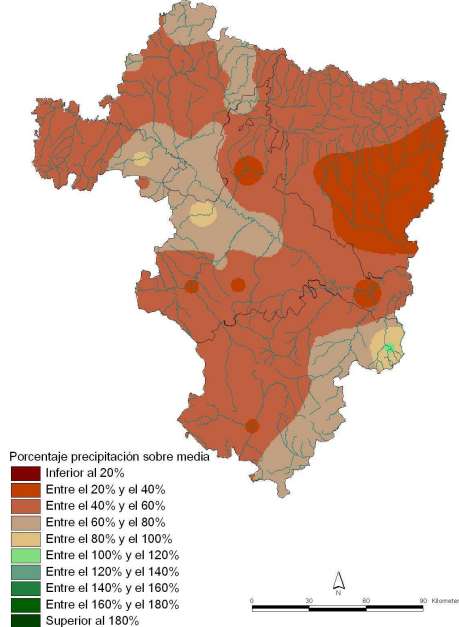

AÑO AGRÍCOLA 2007-2008

Precipitación acumulada en Aragón, La Rioja y Navarra hasta el mes de MAYO

En términos generales, los porcentajes de precipitación acumulada respecto de la media durante el actual año agrícola (1 de septiembre 2007 a 31 de agosto 2008) hasta el mes de mayo, alcanzan en la mayor parte de Aragón, La Rioja y Navarra valores cercanos al 100 %; con variaciones que oscilan entre el 70 % en áreas de las Cinco Villas, Hoya de Huesca, La Litera y Bajo Aragón y cerca del 130 % en Gúdar-Javalambre y puntos de La Rioja Alta y Media. Las anomalías correspondientes suponen totales pluviométricos, hasta ese momento, cercanos a la precipitación normal en la mayor parte del territorio, con un rango entre -100 y 100 mm por debajo o por encima de lo habitual.

Evolución porcentajes de precipitación respecto de la media SEPTIEMBRE 07-MAYO 08

Año agrícola 2007-08. Actualizado a 30-09-07. Año agrícola 2007-08. Actualizado a 31-10-07. Año agrícola 2007-08. Actualizado a 30-11-07.

Año agrícola 2007-08. Actualizado a 31-12-07.

Año agrícola 2007-08. Actualizado a 31-01-08.

Año agrícola 2007-08. Actualizado a 29-02-08.

Año agrícola 2007-08. Actualizado a 31-03-08.

Año agrícola 2007-08. Actualizado a 30-04-08.

Año agrícola 2007-08. Actualizado a 31-05-08.

Evolución anomalía de la precipitación sobre la normal (Media 1971-2000). SEPTIEMBRE 07-MAYO 08

Año agrícola 2007-08. Actualizado a 30-09-07. Año agrícola 2007-08. Actualizado a 31-10-07. Año agrícola 2007-08. Actualizado a 30-11-07.