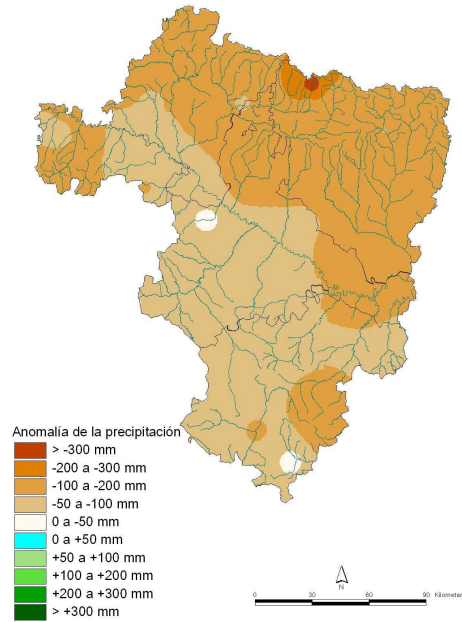

AÑO AGRÍCOLA 2007-2008

Precipitación acumulada en Aragón, La Rioja y Navarra hasta el mes de MAYO

En términos generales, los porcentajes de precipitación acumulada respecto de la media durante el actual año agrícola (1 de septiembre 2007 a 31 de agosto 2008) hasta el mes de mayo, alcanzan en la mayor parte de Aragón, La Rioja y Navarra valores cercanos al 100 %; con variaciones que oscilan entre el 70 % en áreas de las Cinco Villas, Hoya de Huesca, La Litera y Bajo Aragón y cerca del 130 % en Gúdar-Javalambre y puntos de La Rioja Alta y Media. Las anomalías correspondientes suponen totales pluviométricos, hasta ese momento, cercanos a la precipitación normal en la mayor parte del territorio, con un rango entre -100 y 100 mm por debajo o por encima de lo habitual.

Año agrícola 2007-08. Actualizado a 31-05-08.

Evolución anomalía de la precipitación sobre la normal (Media 1971-2000). SEPTIEMBRE 07-MAYO 08

Año agrícola 2007-08. Actualizado a 30-09-07. Año agrícola 2007-08. Actualizado a 31-10-07. Año agrícola 2007-08. Actualizado a 30-11-07.

Año agrícola 2007-08. Actualizado a 31-12-07.

Año agrícola 2007-08. Actualizado a 31-01-08.

Año agrícola 2007-08. Actualizado a 29-02-08.

Año agrícola 2007-08. Actualizado a 31-03-08.

Año agrícola 2007-08. Actualizado a 30-04-08.