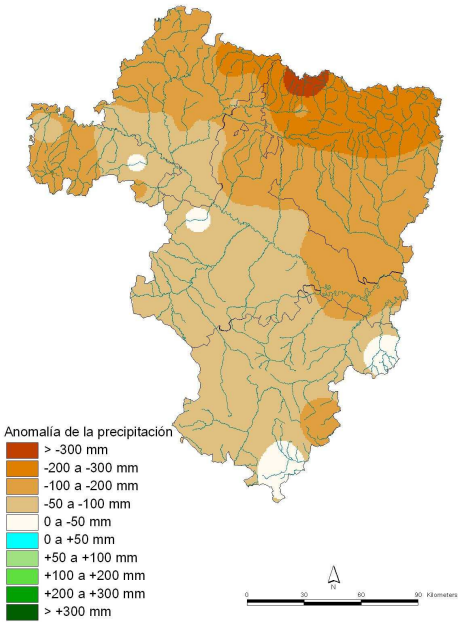

AÑO AGRÍCOLA 2007-2008

Precipitación acumulada en Aragón, La Rioja y Navarra hasta el mes de MAYO

En términos generales, los porcentajes de precipitación acumulada respecto de la media durante el actual año agrícola (1 de septiembre 2007 a 31 de agosto 2008) hasta el mes de mayo, alcanzan en la mayor parte de Aragón, La Rioja y Navarra valores cercanos al 100 %; con variaciones que oscilan entre el 70 % en áreas de las Cinco Villas, Hoya de Huesca, La Litera y Bajo Aragón y cerca del 130 % en Gúdar-Javalambre y puntos de La Rioja Alta y Media. Las anomalías correspondientes suponen totales pluviométricos, hasta ese momento, cercanos a la precipitación normal en la mayor parte del territorio, con un rango entre -100 y 100 mm por debajo o por encima de lo habitual.

Año agrícola 2007-08. Actualizado a 31-05-08.

Evolución anomalía de la precipitación sobre la normal (Media 1971-2000). SEPTIEMBRE 07-MAYO 08

Año agrícola 2007-08. Actualizado a 30-09-07. Año agrícola 2007-08. Actualizado a 31-10-07. Año agrícola 2007-08. Actualizado a 30-11-07.

Año agrícola 2007-08. Actualizado a 31-12-07.

Año agrícola 2007-08. Actualizado a 31-01-08.

Año agrícola 2007-08. Actualizado a 29-02-08.

Año agrícola 2007-08. Actualizado a 31-03-08.

Año agrícola 2007-08. Actualizado a 30-04-08.

Año agrícola 2007-08. Actualizado a 31-05-08.