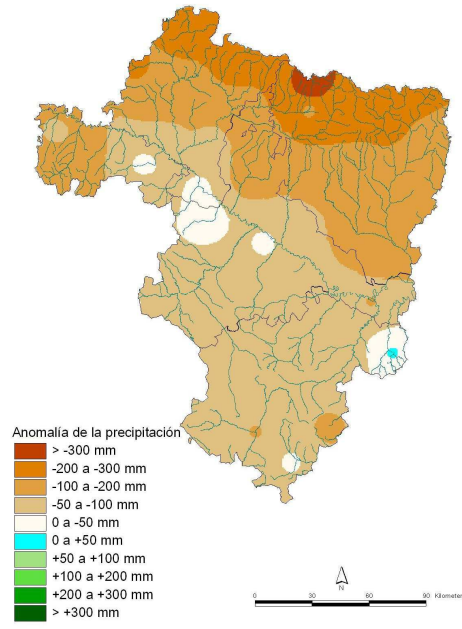

AÑO AGRÍCOLA 2007-2008

Precipitación acumulada en Aragón, La Rioja y Navarra hasta el mes de MAYO

En términos generales, los porcentajes de precipitación acumulada respecto de la media durante el actual año agrícola (1 de septiembre 2007 a 31 de agosto 2008) hasta el mes de mayo, alcanzan en la mayor parte de Aragón, La Rioja y Navarra valores cercanos al 100 %; con variaciones que oscilan entre el 70 % en áreas de las Cinco Villas, Hoya de Huesca, La Litera y Bajo Aragón y cerca del 130 % en Gúdar-Javalambre y puntos de La Rioja Alta y Media. Las anomalías correspondientes suponen totales pluviométricos, hasta ese momento, cercanos a la precipitación normal en la mayor parte del territorio, con un rango entre -100 y 100 mm por debajo o por encima de lo habitual.

Año agrícola 2007-08. Actualizado a 31-05-08.

Evolución anomalía de la precipitación sobre la normal (Media 1971-2000). SEPTIEMBRE 07-MAYO 08

Año agrícola 2007-08. Actualizado a 30-09-07. Año agrícola 2007-08. Actualizado a 31-10-07. Año agrícola 2007-08. Actualizado a 30-11-07.

Año agrícola 2007-08. Actualizado a 31-12-07.

Año agrícola 2007-08. Actualizado a 31-01-08.

Año agrícola 2007-08. Actualizado a 29-02-08.

Año agrícola 2007-08. Actualizado a 31-03-08.

Año agrícola 2007-08. Actualizado a 30-04-08.