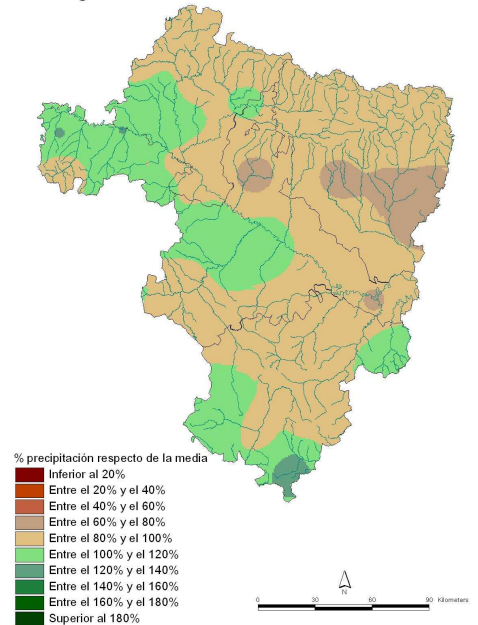

AÑO AGRÍCOLA 2007-2008

Precipitación acumulada en Aragón, La Rioja y Navarra hasta el mes de MAYO

En términos generales, los porcentajes de precipitación acumulada respecto de la media durante el actual año agrícola (1 de septiembre 2007 a 31 de agosto 2008) hasta el mes de mayo, alcanzan en la mayor parte de Aragón, La Rioja y Navarra valores cercanos al 100 %; con variaciones que oscilan entre el 70 % en áreas de las Cinco Villas, Hoya de Huesca, La Litera y Bajo Aragón y cerca del 130 % en Gúdar-Javalambre y puntos de La Rioja Alta y Media. Las anomalías correspondientes suponen totales pluviométricos, hasta ese momento, cercanos a la precipitación normal en la mayor parte del territorio, con un rango entre -100 y 100 mm por debajo o por encima de lo habitual.

Evolución porcentajes de precipitación respecto de la media SEPTIEMBRE 07-MAYO 08

Año agrícola 2007-08. Actualizado a 30-09-07. Año agrícola 2007-08. Actualizado a 31-10-07. Año agrícola 2007-08. Actualizado a 30-11-07.

Año agrícola 2007-08. Actualizado a 31-12-07.

Año agrícola 2007-08. Actualizado a 31-01-08.

Año agrícola 2007-08. Actualizado a 29-02-08.

Año agrícola 2007-08. Actualizado a 31-03-08.

Año agrícola 2007-08. Actualizado a 30-04-08.

Año agrícola 2007-08. Actualizado a 31-05-08.

Evolución anomalía de la precipitación sobre la normal (Media 1971-2000). SEPTIEMBRE 07-MAYO 08

Año agrícola 2007-08. Actualizado a 30-09-07. Año agrícola 2007-08. Actualizado a 31-10-07. Año agrícola 2007-08. Actualizado a 30-11-07.