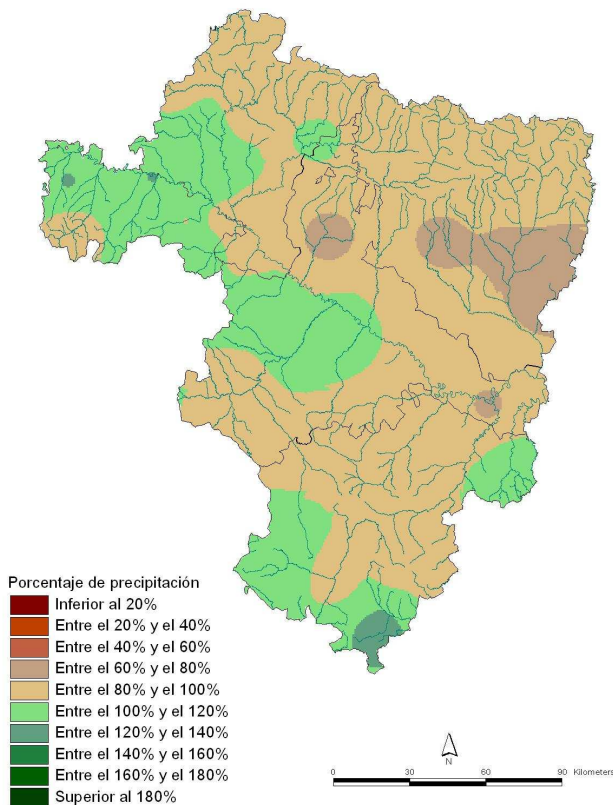

AÑO AGRÍCOLA 2007-2008

Precipitación acumulada en Aragón, La Rioja y Navarra hasta el mes de MAYO

En términos generales, los porcentajes de precipitación acumulada respecto de la media durante el actual año agrícola (1 de septiembre 2007 a 31 de agosto 2008) hasta el mes de mayo, alcanzan en la mayor parte de Aragón, La Rioja y Navarra valores cercanos al 100 %; con variaciones que oscilan entre el 70 % en áreas de las Cinco Villas, Hoya de Huesca, La Litera y Bajo Aragón y cerca del 130 % en Gúdar-Javalambre y puntos de La Rioja Alta y Media. Las anomalías correspondientes suponen totales pluviométricos, hasta ese momento, cercanos a la precipitación normal en la mayor parte del territorio, con un rango entre -100 y 100 mm por debajo o por encima de lo habitual.

Porcentaje precipitación respecto de la media (1971-2000)
Año agrícola 2007-2008. Actualizado a 31-05-08

Anomalía de la precipitación sobre la normal (Media 1971-2000)
Año agrícola 2007-08. Actualizado a 31-05-08.