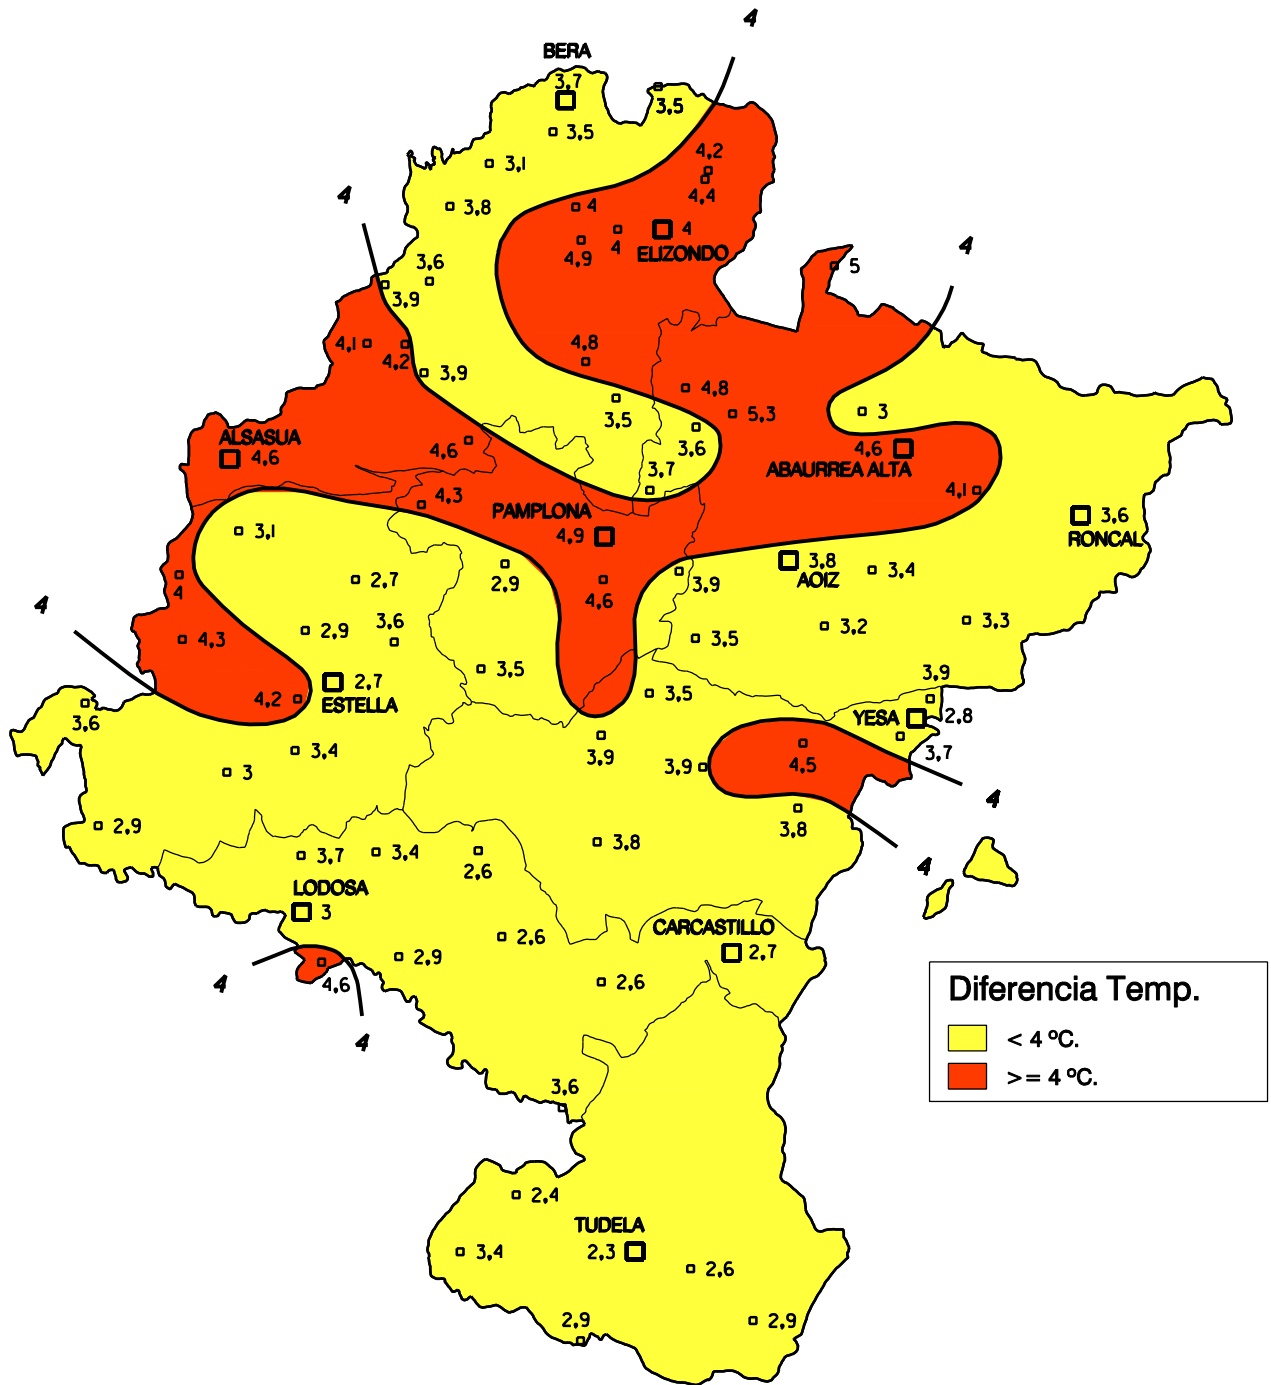

Diferencia de Temperatura Media (°C) con respecto a la Media Histórica . Agosto 2003

**Gobierno de Navarra**  
 Departamento de Agricultura,  
 Ganadería y Alimentación  
 Secretaría Técnica