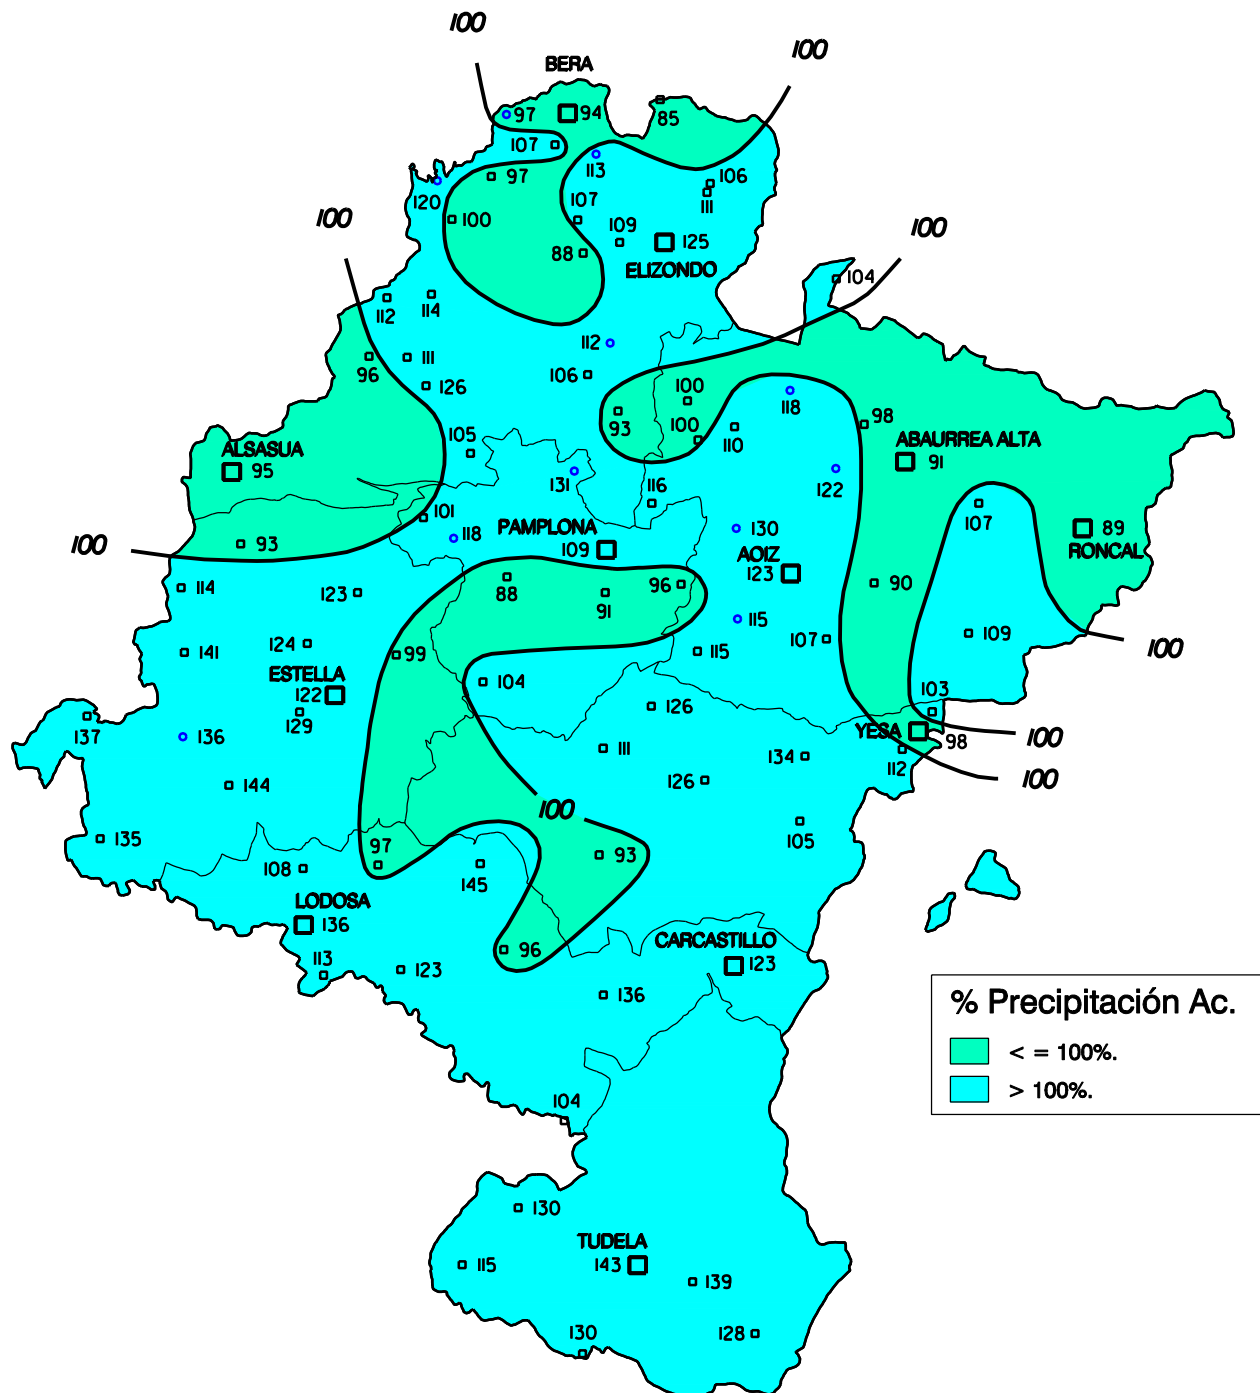

Porcentaje de Precipitación Acumulada respecto a la Media Histórica. Periodo desde el 1 de Septiembre de 2002 hasta el 31 de Agosto de 2003

% Precipitación Ac.
■ <= 100%.
■ > 100%.

Gobierno de Navarra
 Departamento de Agricultura,
 Ganadería y Alimentación
 Secretaría Técnica