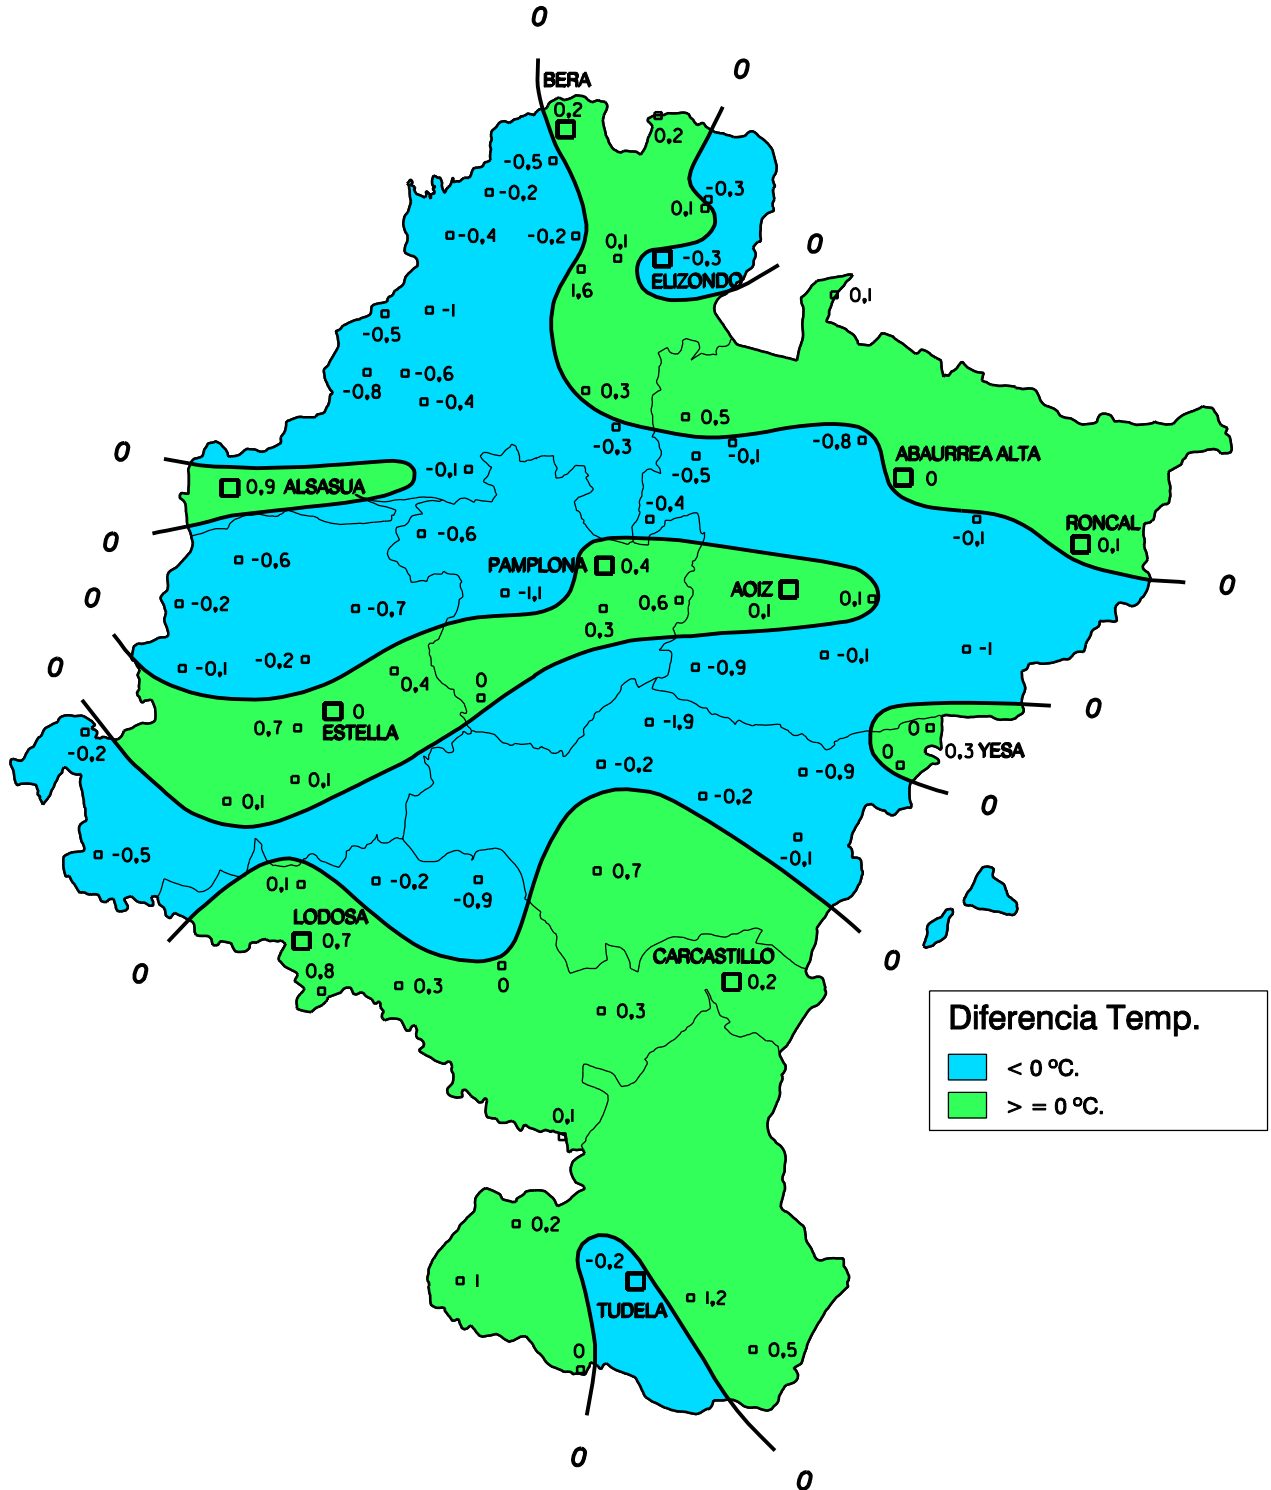

Diferencia de Temperatura Media (°C) con respecto a la Media Histórica . Diciembre 2003

Gobierno de Navarra
Departamento de Agricultura,
Ganadería y Alimentación
Secretaría Técnica