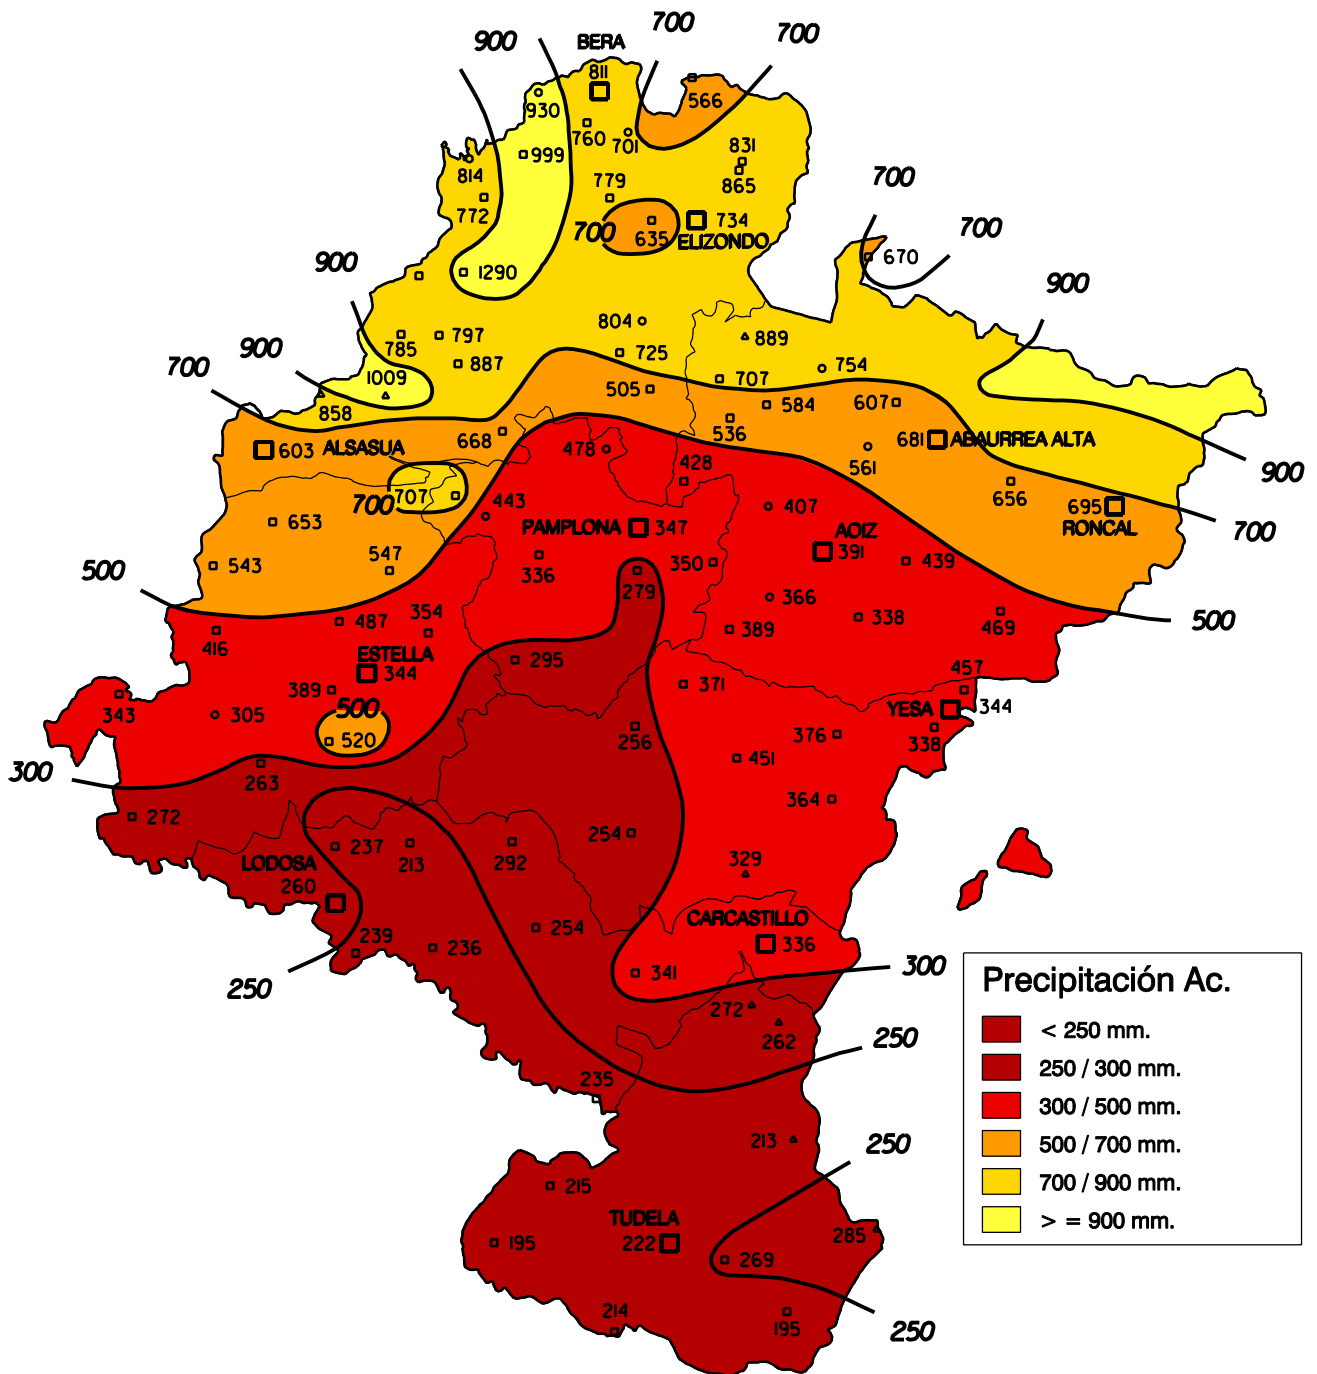

Precipitación Acumulada (en mm.) desde el 1 de Septiembre de 2003 hasta el 31 de Diciembre de 2003

Gobierno de Navarra
 Departamento de Agricultura,
 Ganadería y Alimentación
 Secretaría Técnica