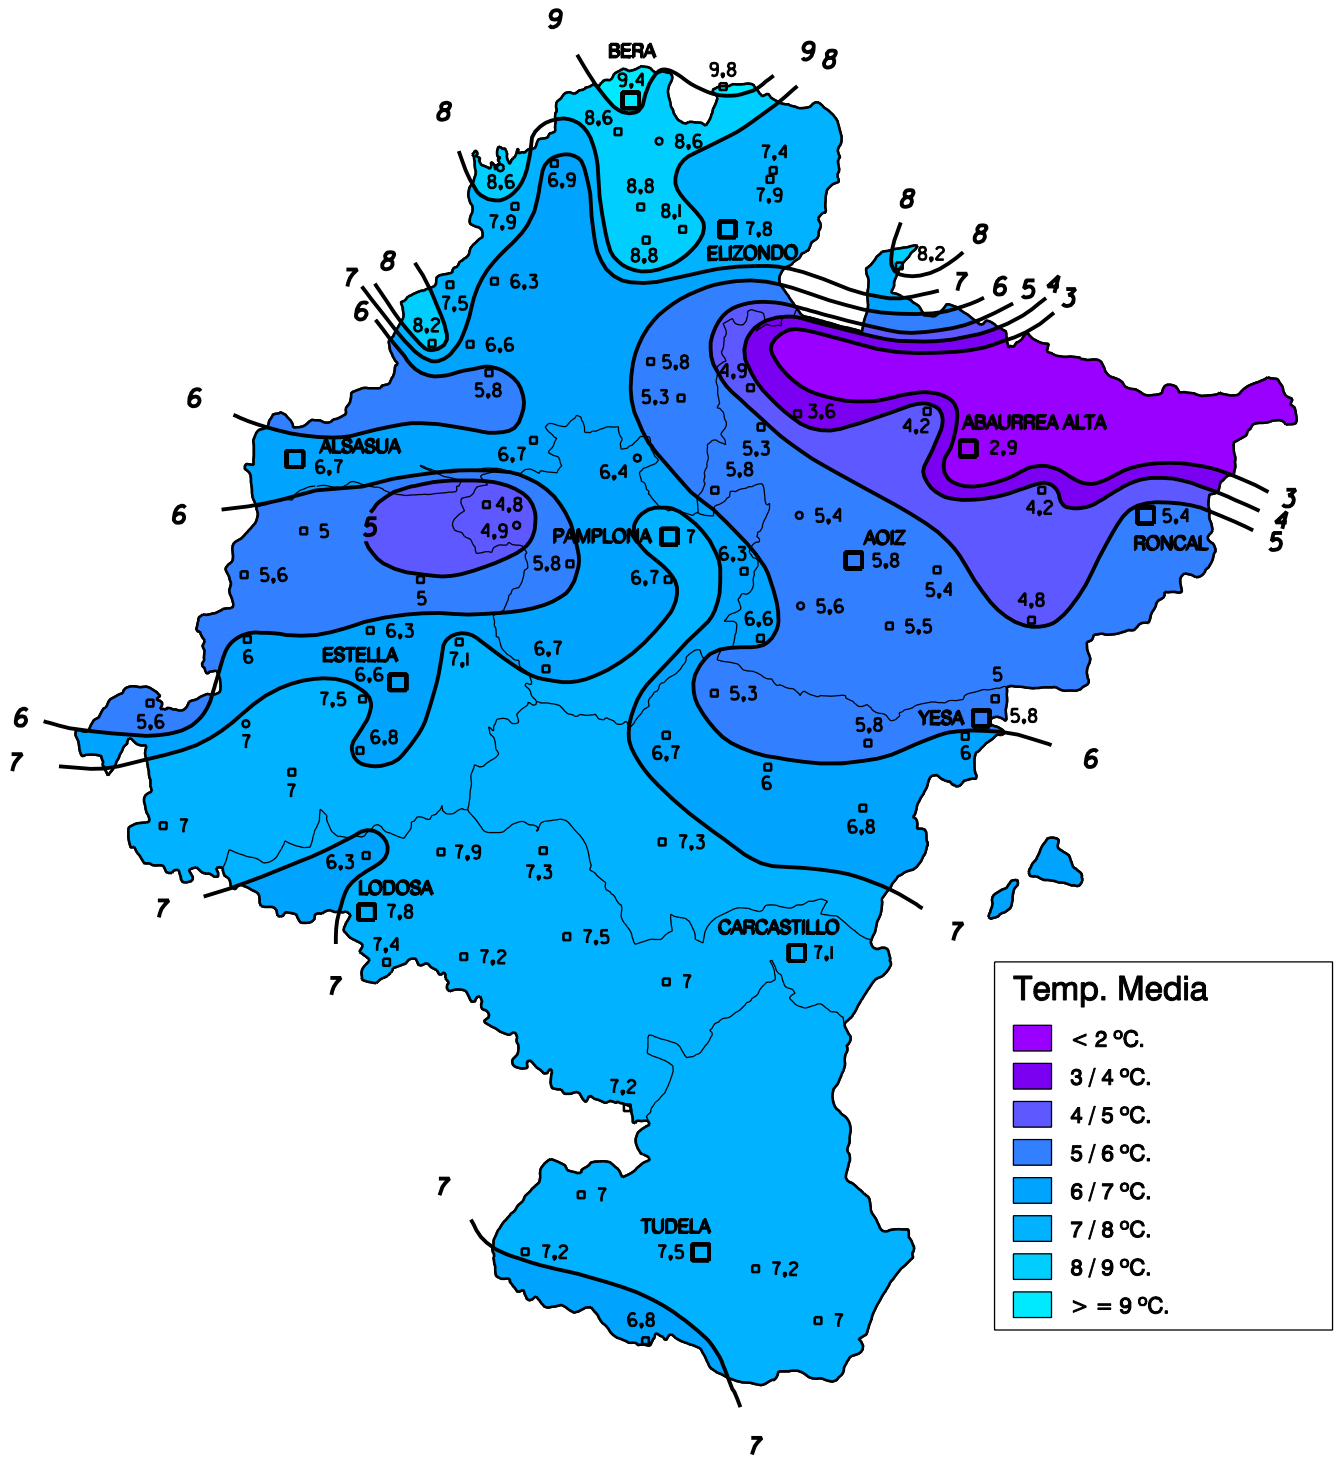

Temperatura Media (°C). Enero 2004

Gobierno de Navarra
 Departamento de Agricultura,
 Ganadería y Alimentación
 Secretaría Técnica