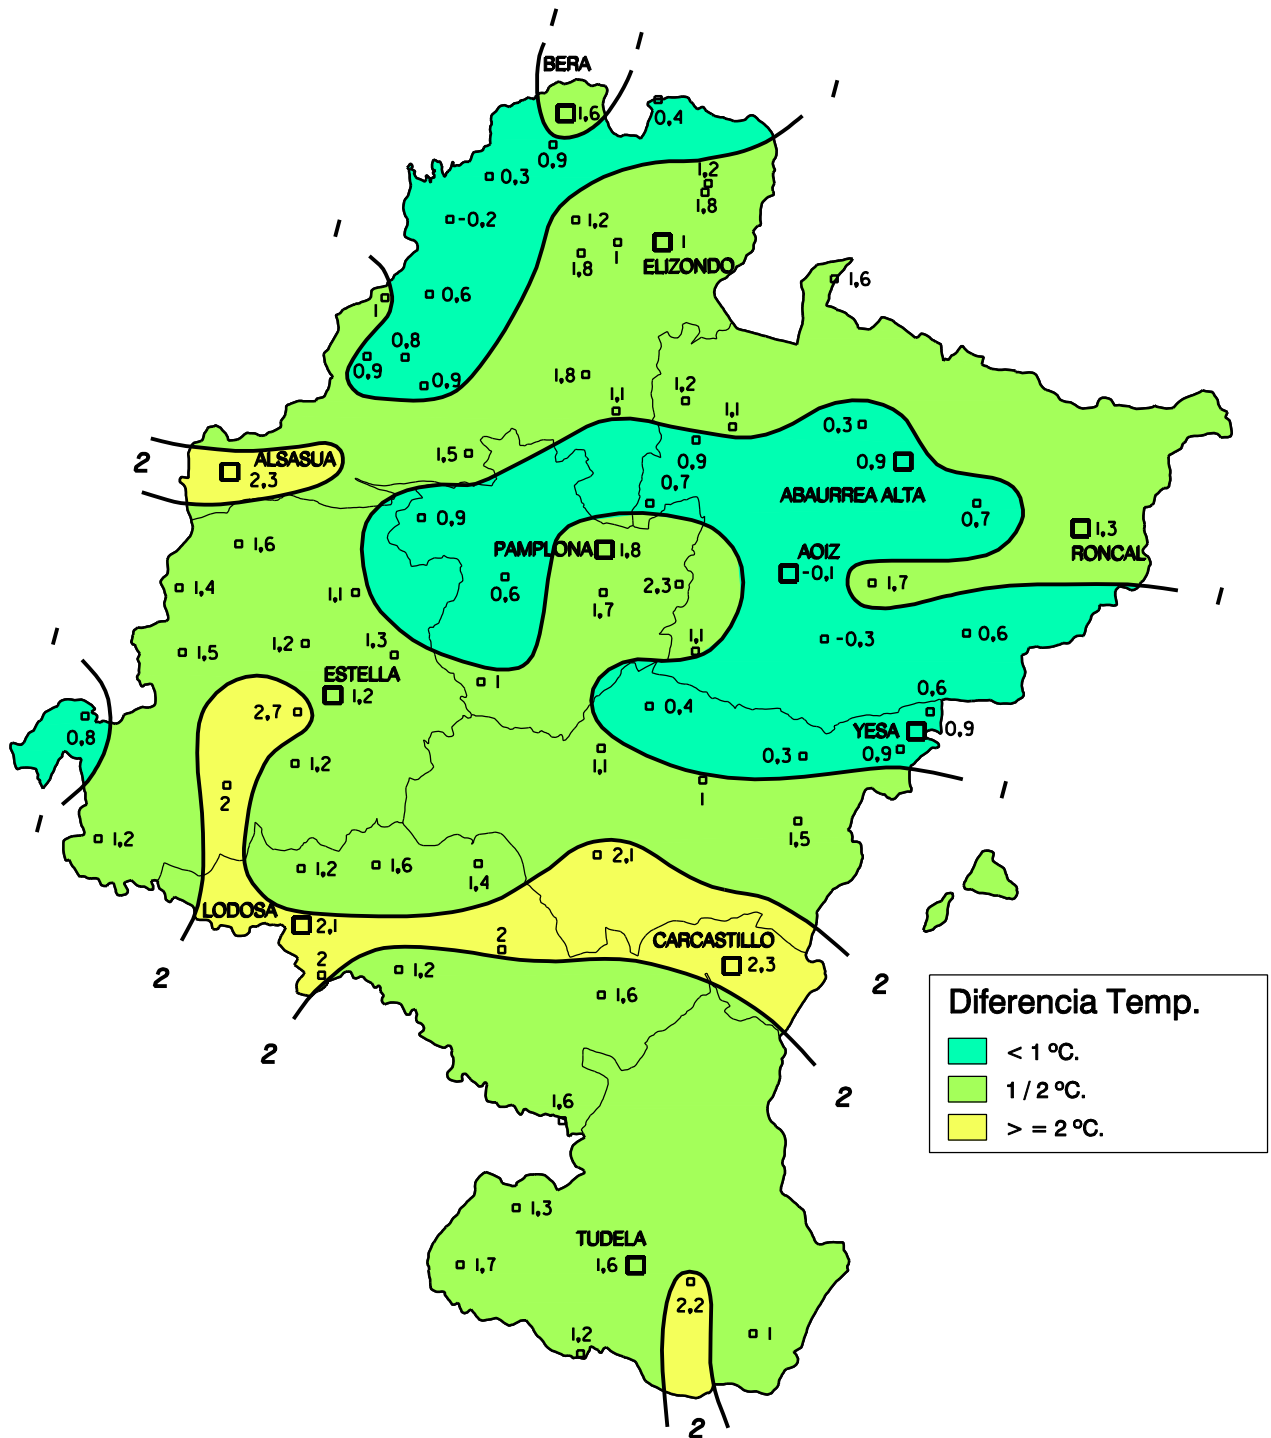

Diferencia de Temperatura Media (°C) con respecto a la Media Histórica . Enero 2004

**Gobierno de Navarra**  
 Departamento de Agricultura,  
 Ganadería y Alimentación  
 Secretaría Técnica