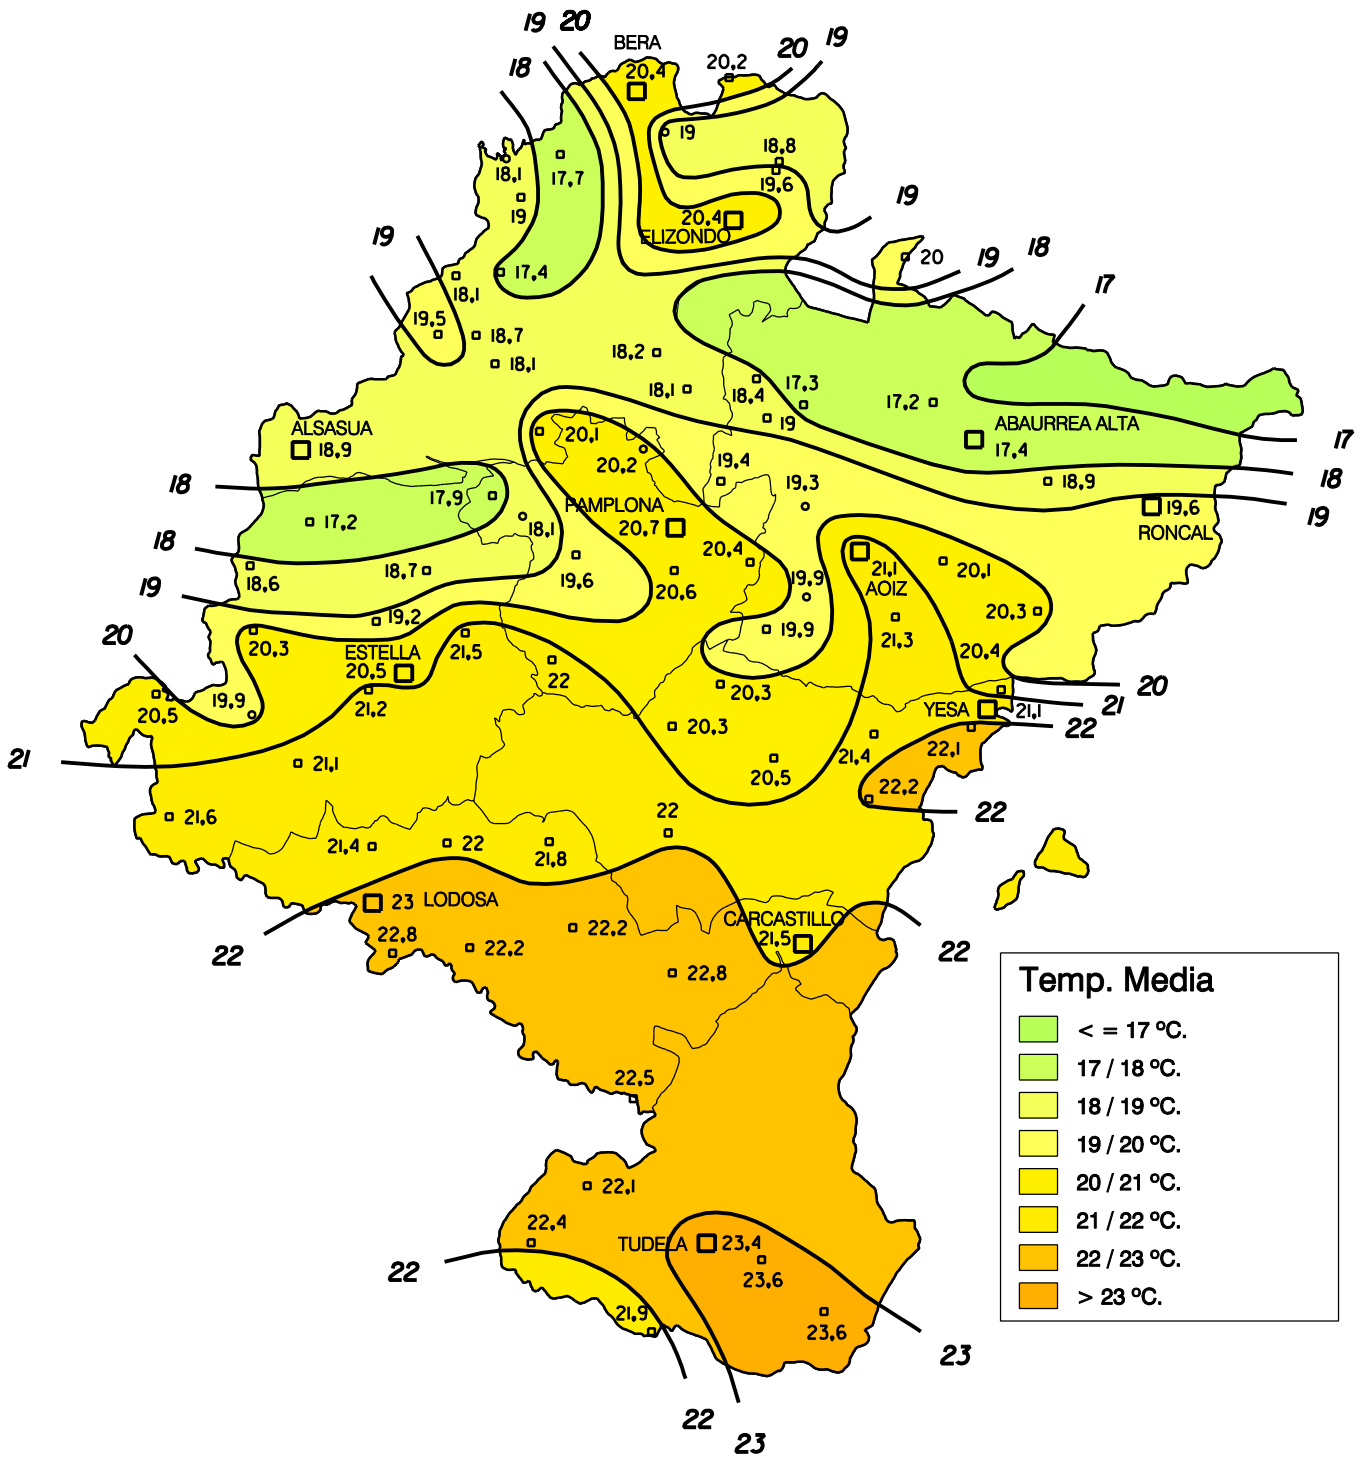

Temperatura Media (°C). Junio 2004

Lightest Green	<= 17 °C.
Light Green	17 / 18 °C.
Yellow-Green	18 / 19 °C.
Yellow	19 / 20 °C.
Light Orange	20 / 21 °C.
Orange	21 / 22 °C.
Dark Orange	22 / 23 °C.
Red-Orange	> 23 °C.