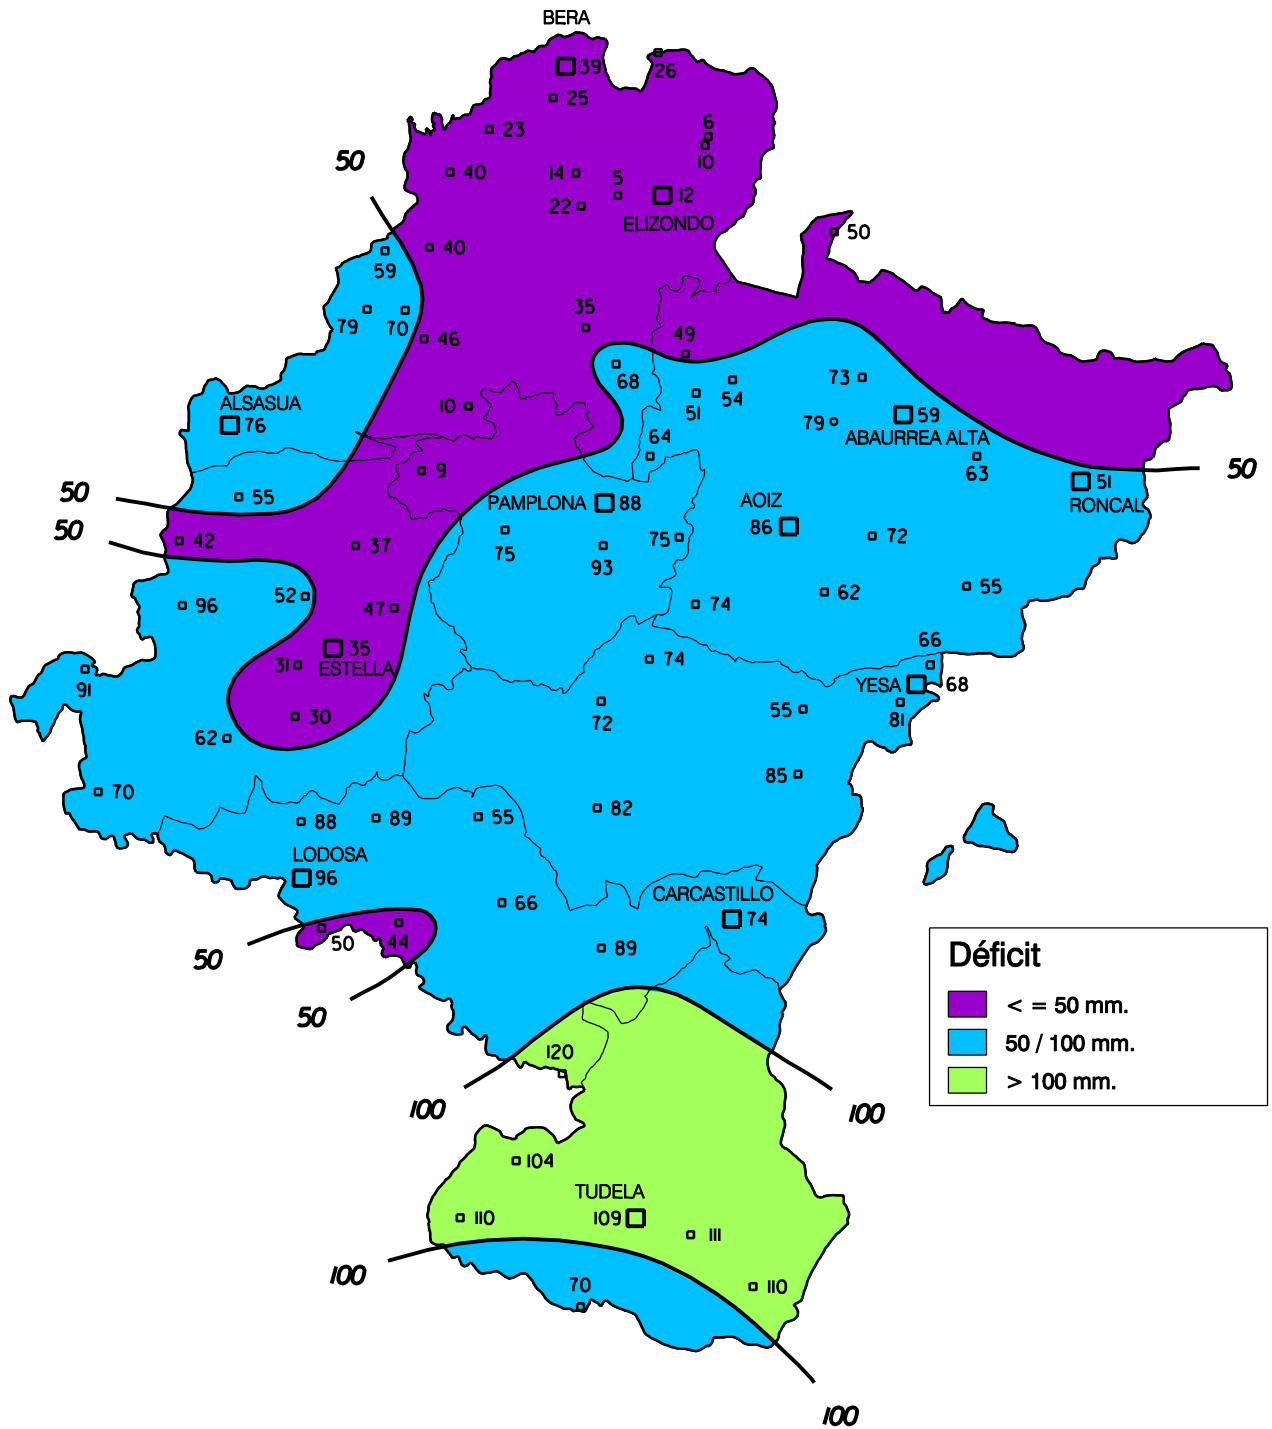

Déficit (en mm.) Julio 2004

Gobierno de Navarra
 Departamento de Agricultura,
 Ganadería y Alimentación