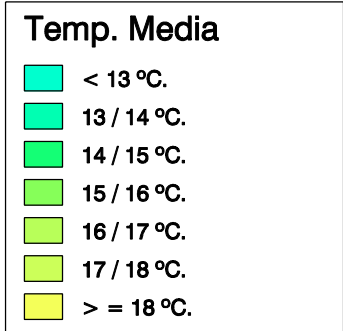

Temperatura Media (°C). Mayo 2005

Gobierno de Navarra
 Departamento de Agricultura,
 Ganadería y Alimentación