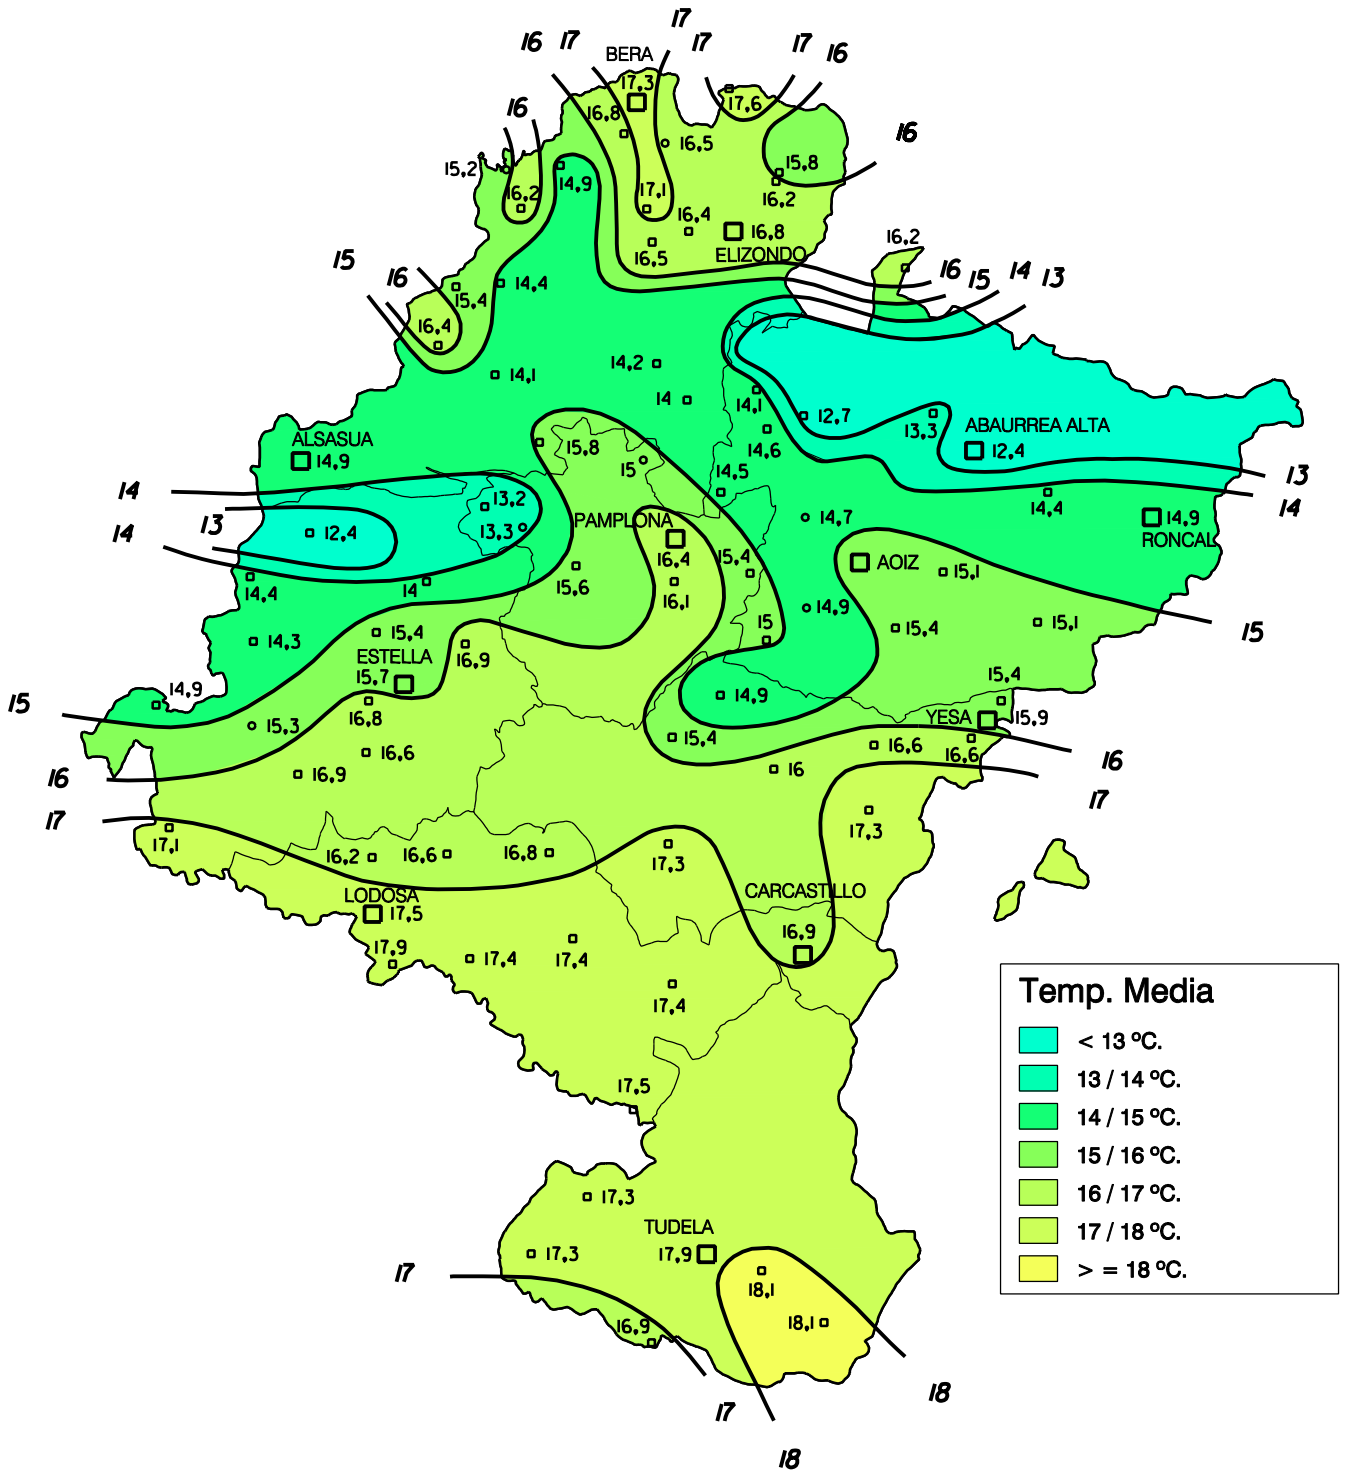

Temperatura Media (°C). Mayo 2005

Gobierno de Navarra
 Departamento de Agricultura,
 Ganadería y Alimentación