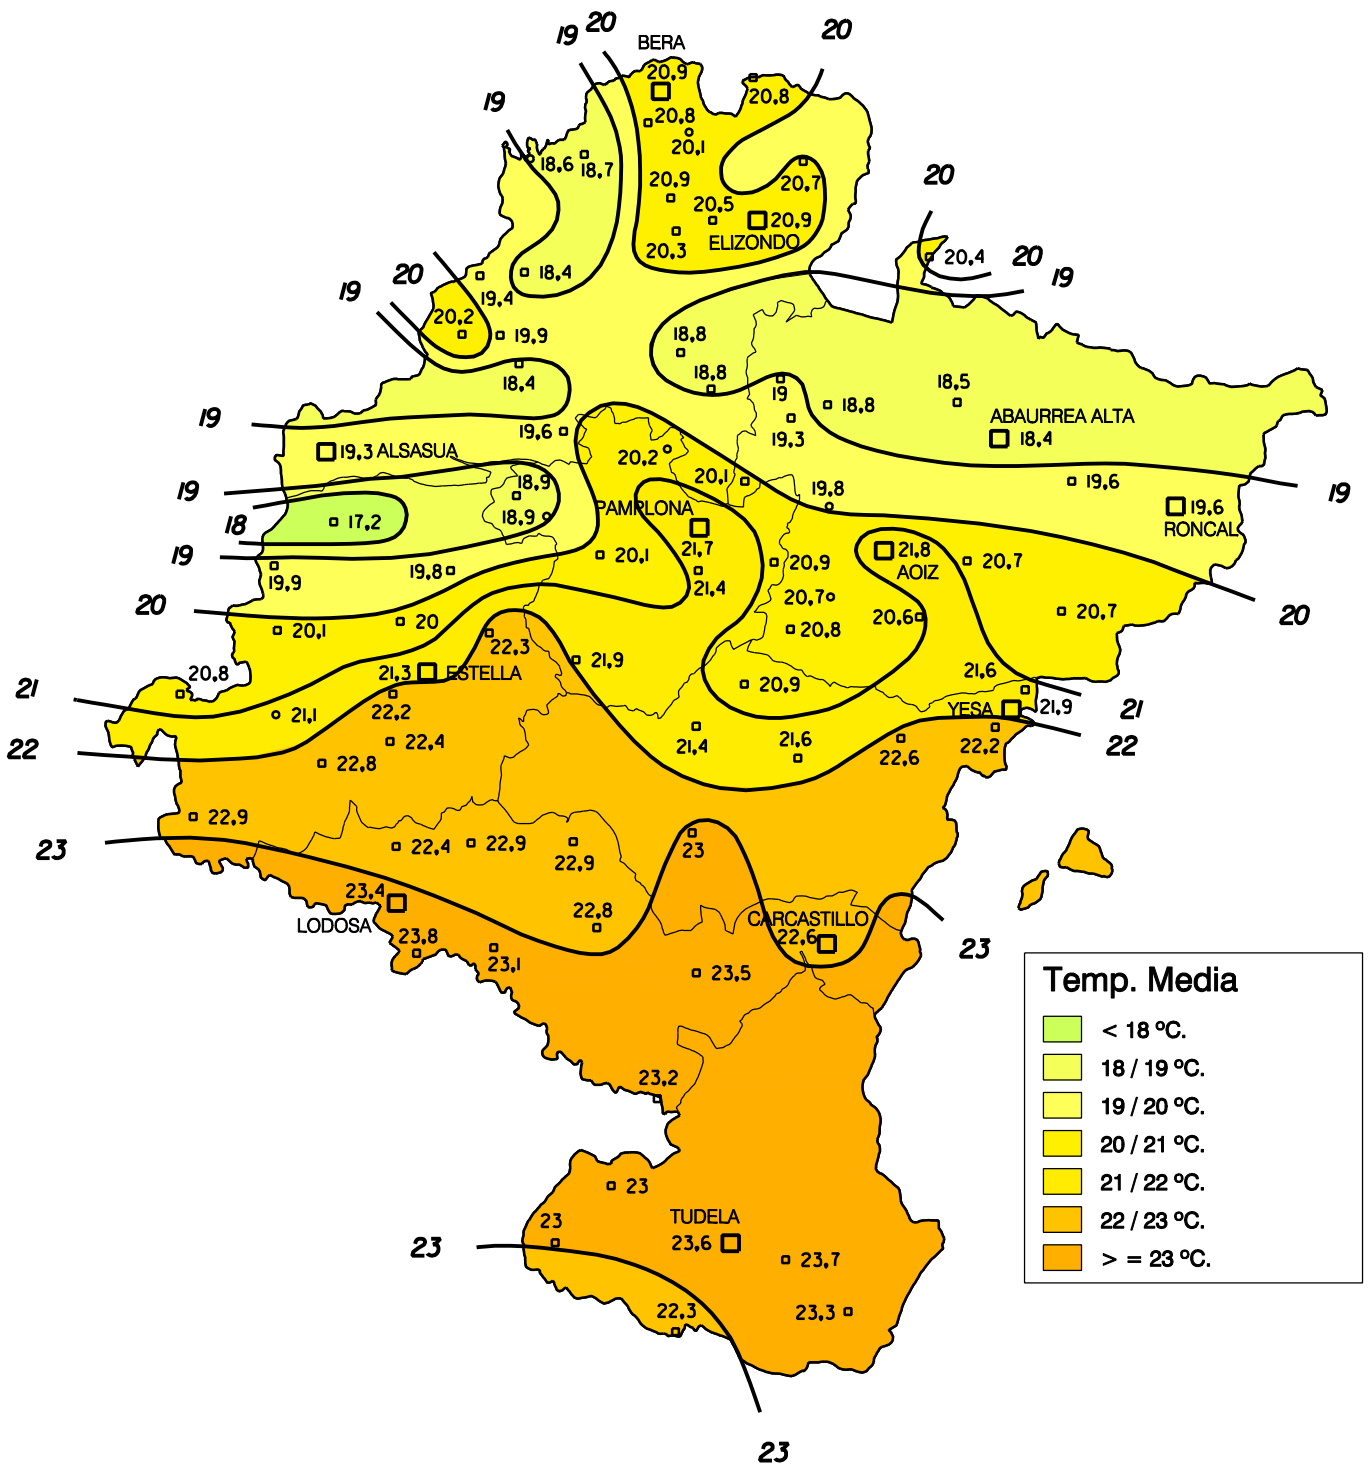

Temperatura Media (°C). Junio 2005

Gobierno de Navarra
 Departamento de Agricultura,
 Ganadería y Alimentación