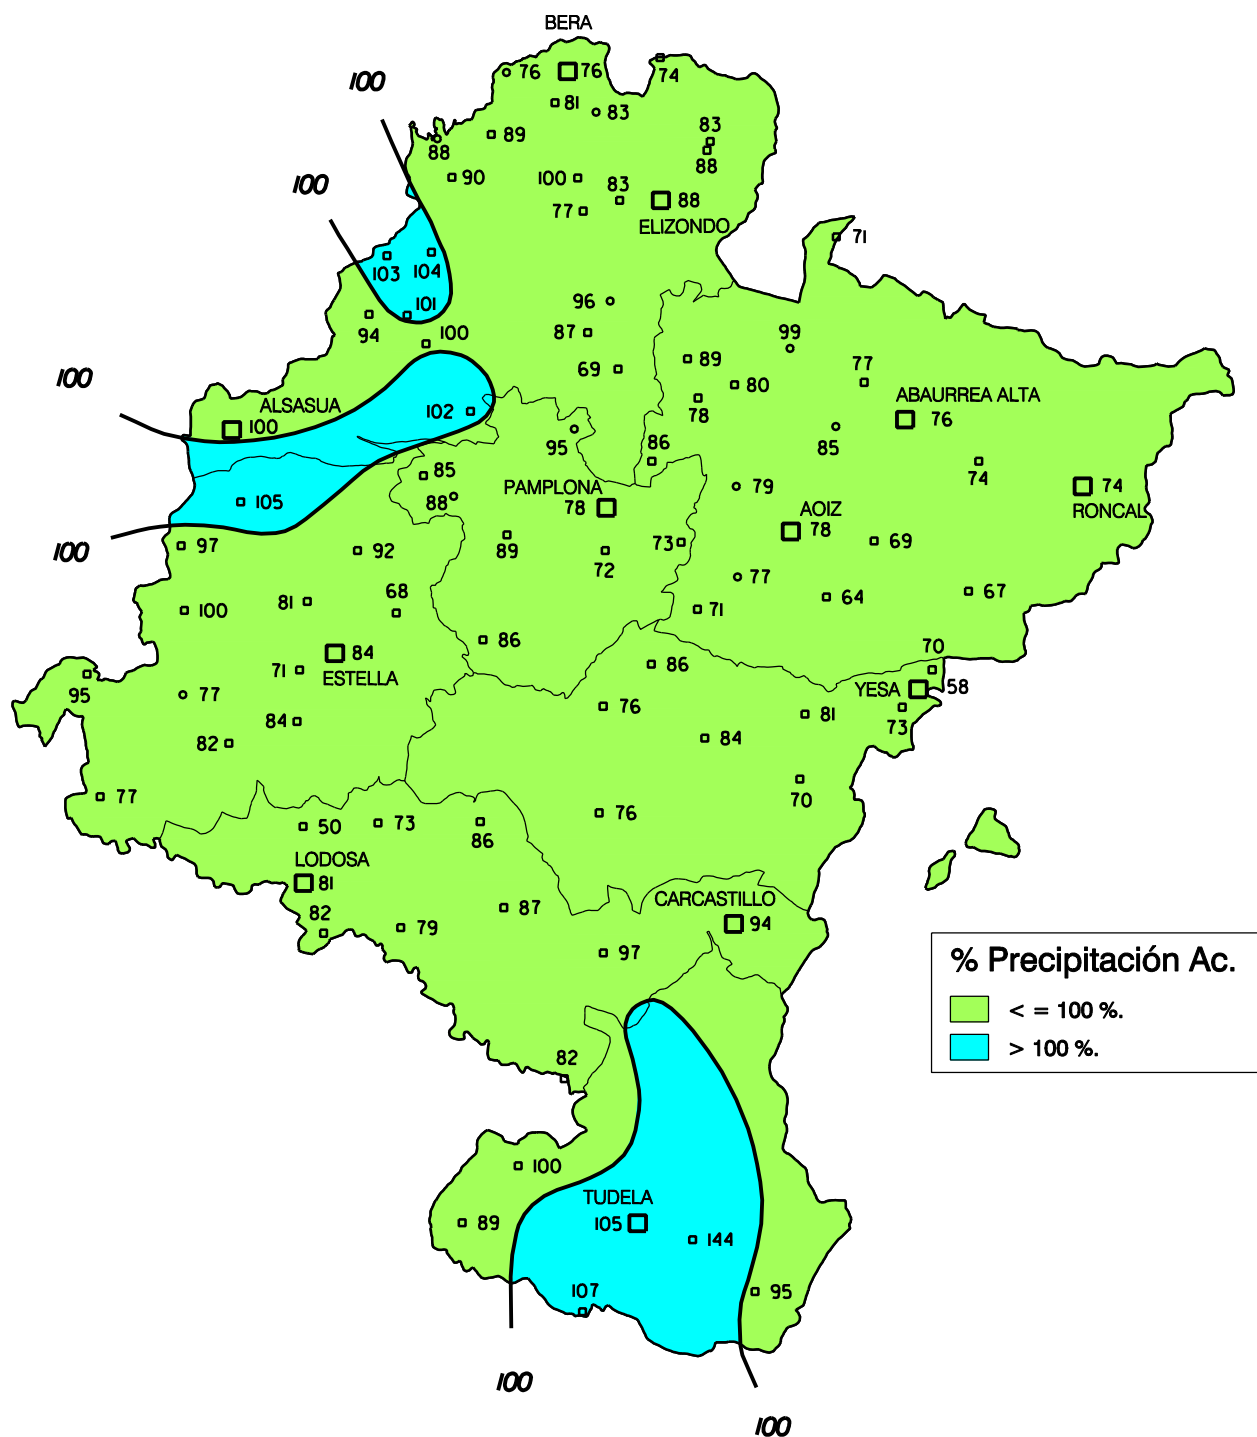

Porcentaje de Precipitación Acumulada respecto a la Media Histórica. Periodo desde el 1 de Septiembre de 2004 hasta el 31 de Julio de 2005

Gobierno de Navarra
 Departamento de Agricultura,
 Ganadería y Alimentación