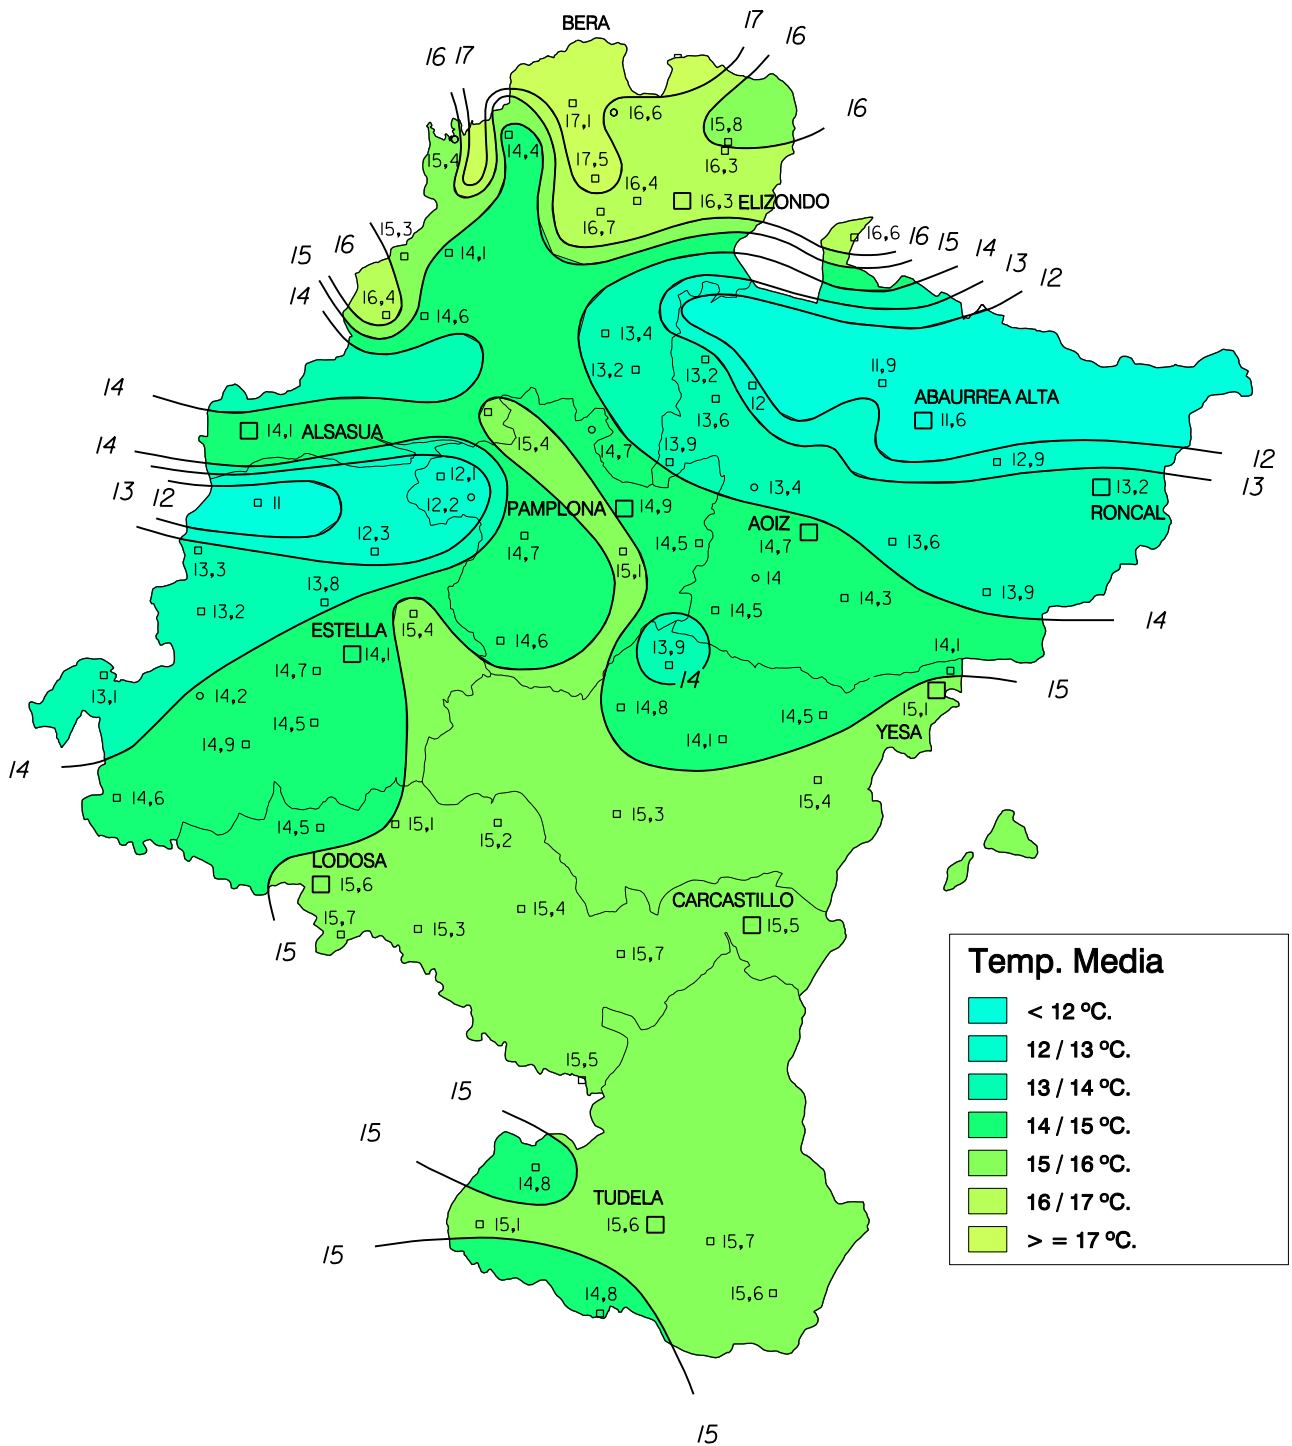

# Temperatura Media (°C). Octubre 2005

**Gobierno de Navarra**  
 Departamento de Agricultura,  
 Ganadería y Alimentación