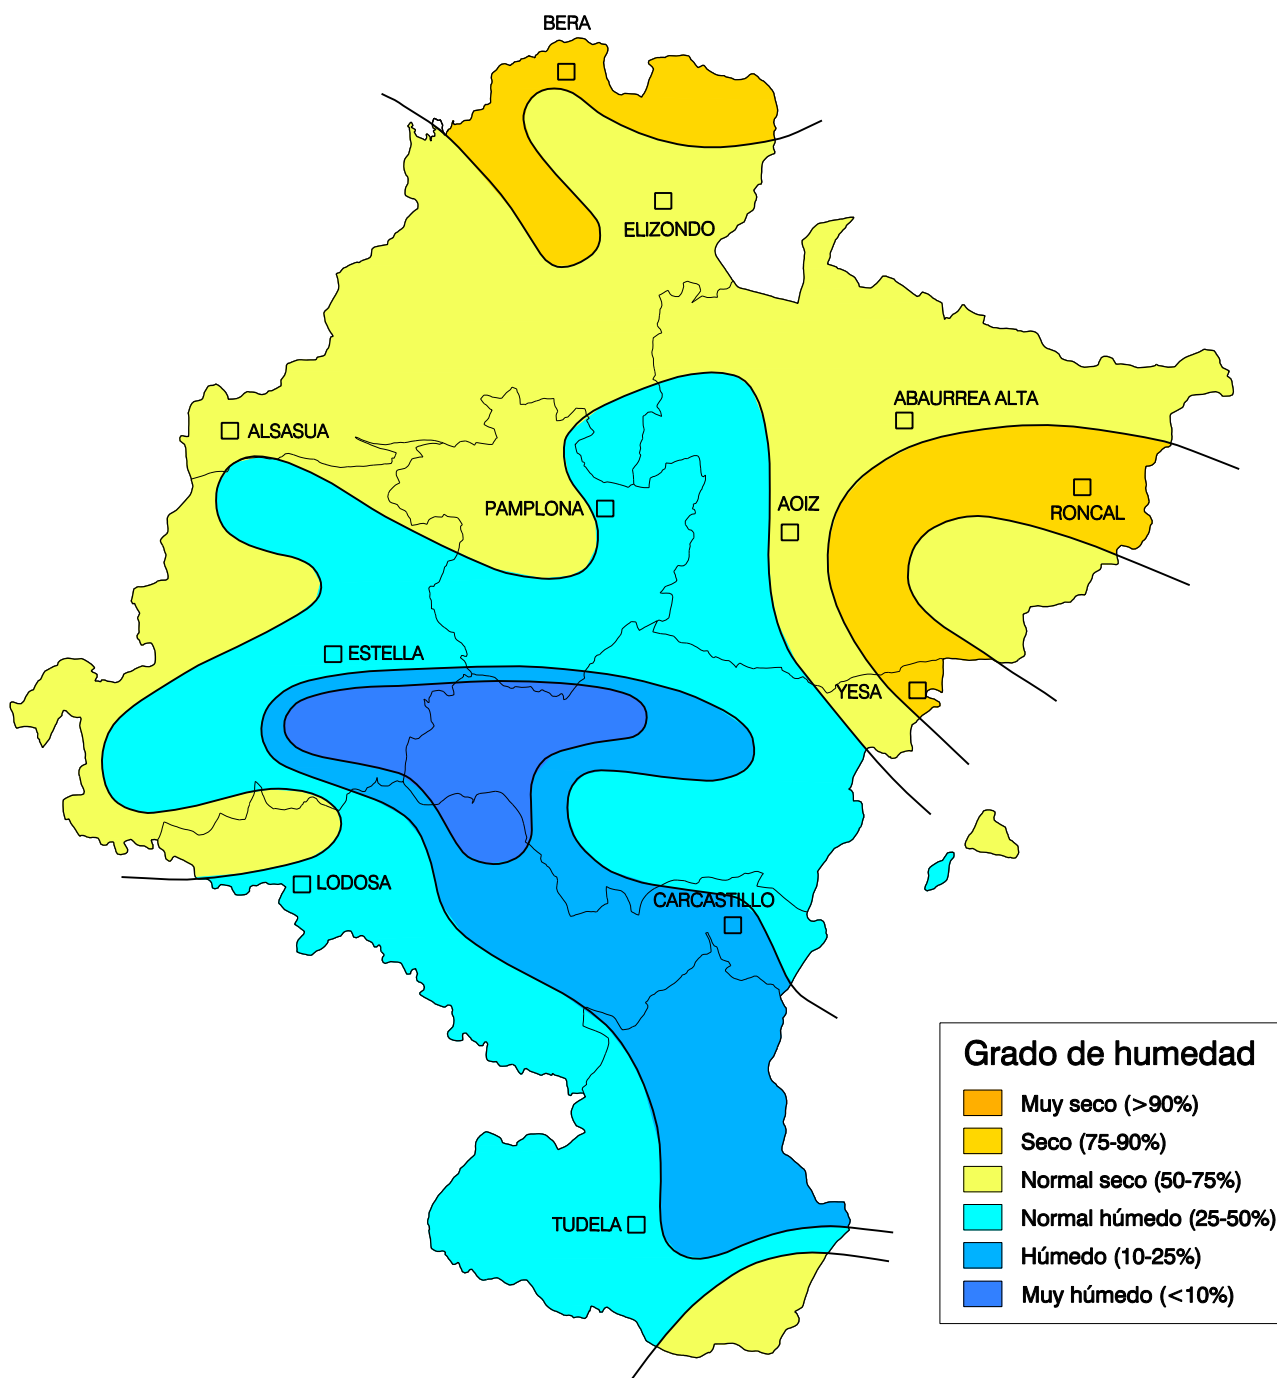

Análisis de frecuencias de precipitación acumulada.

Periodo desde Septiembre de 2005 a Mayo de 2006

Gobierno de Navarra
Departamento de Agricultura,
Ganadería y Alimentación