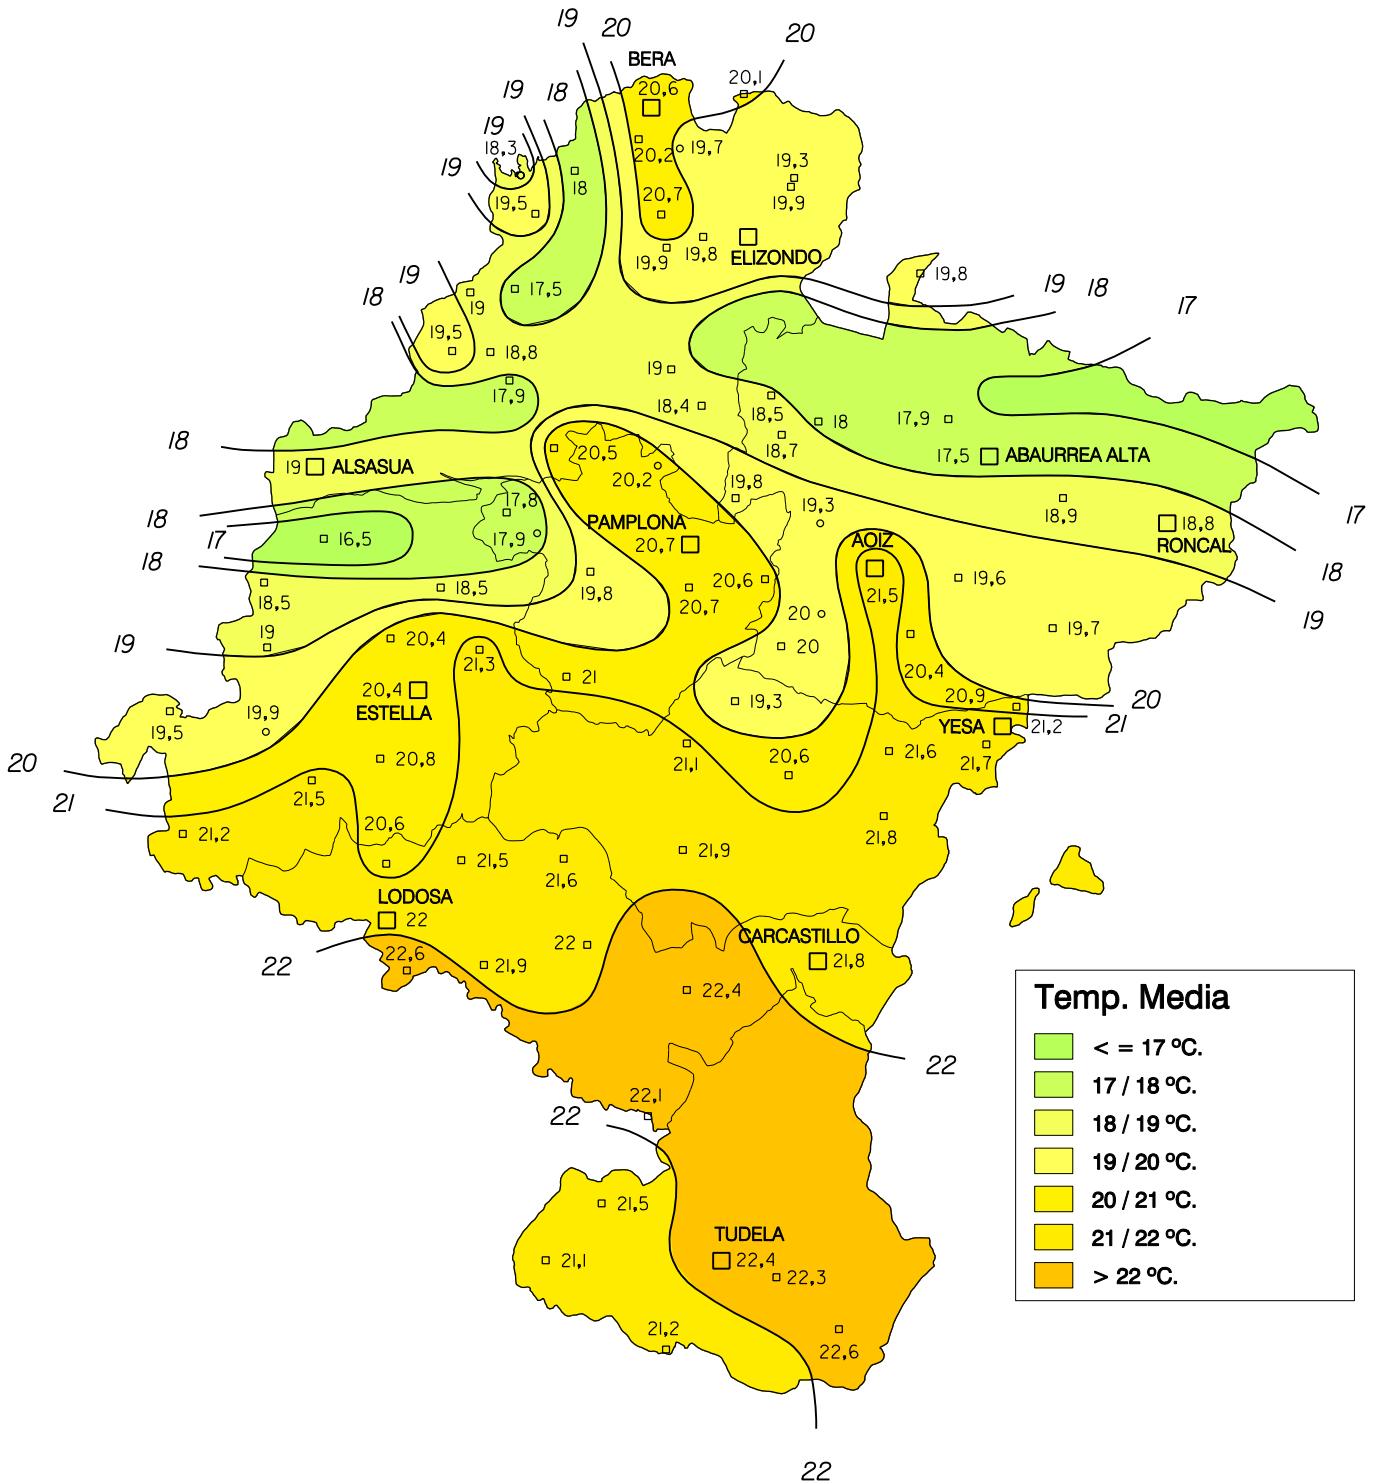

Temperatura Media (°C). Junio 2006

Gobierno de Navarra
 Departamento de Agricultura,
 Ganadería y Alimentación