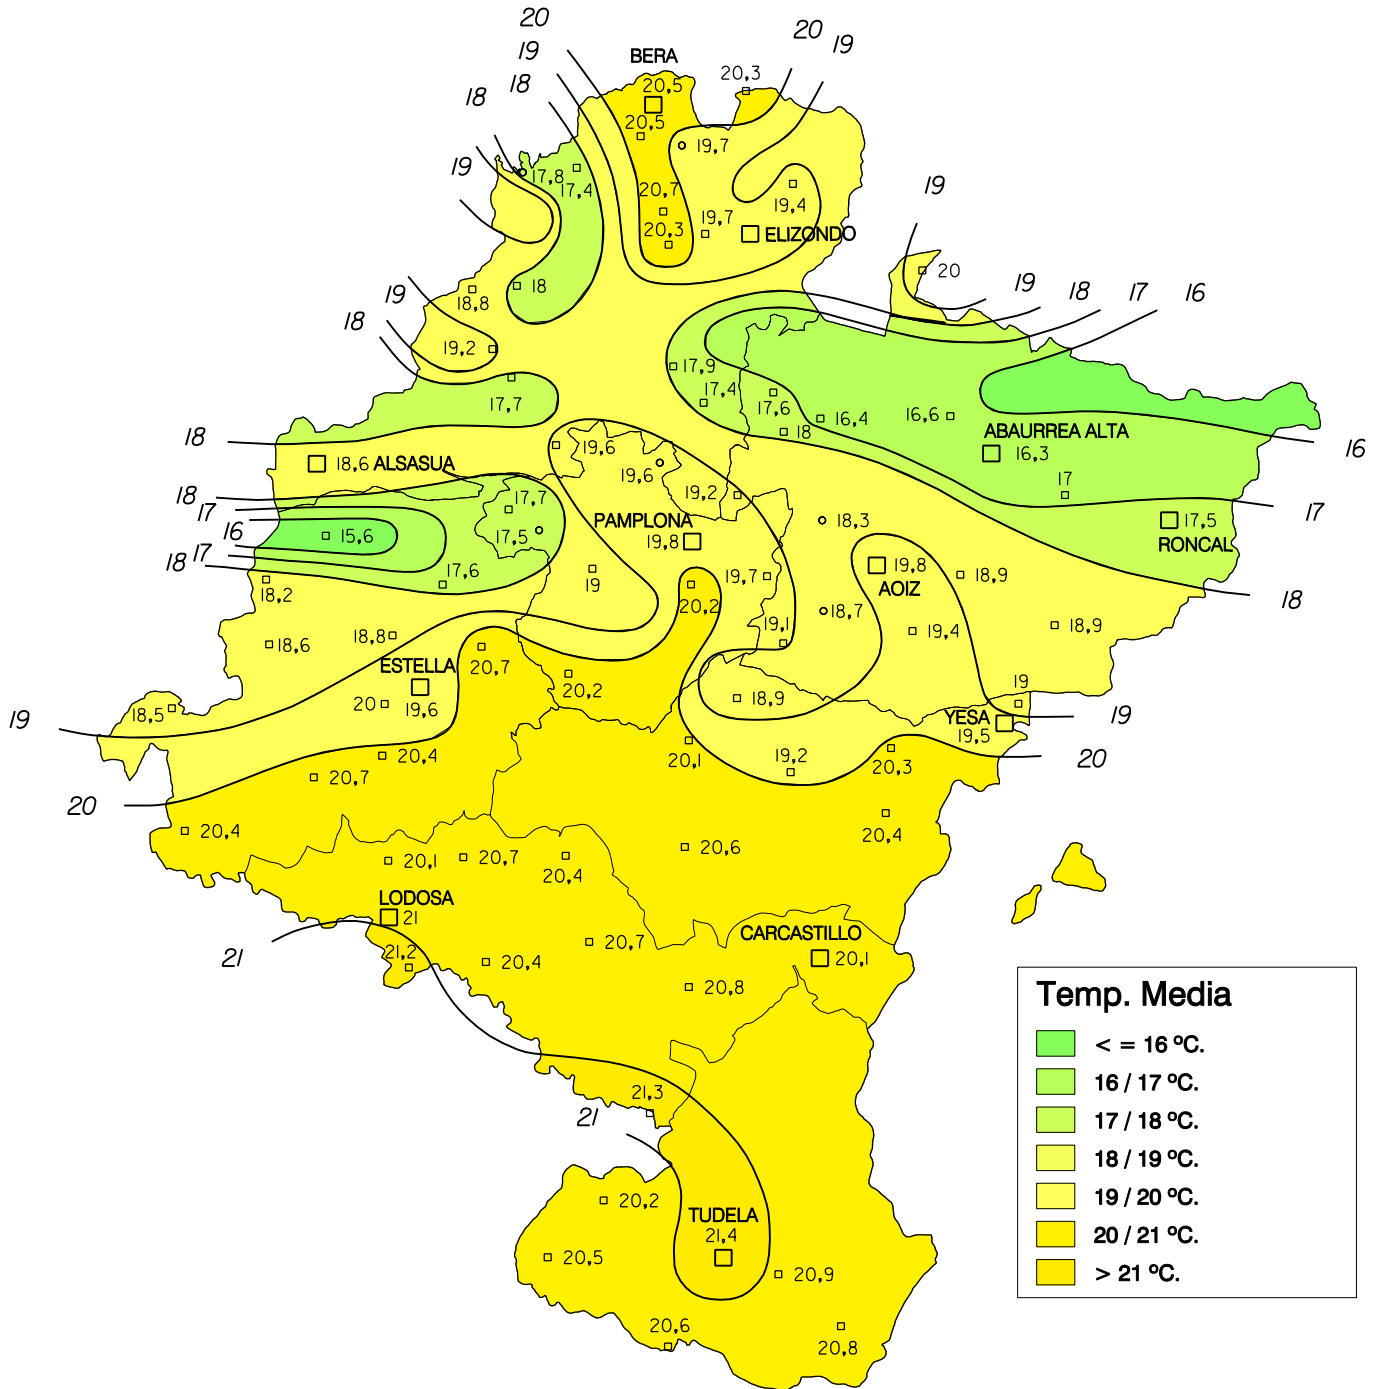

## Temperatura Media (°C). Septiembre 2006

**Gobierno de Navarra**  
 Departamento de Agricultura,  
 Ganadería y Alimentación