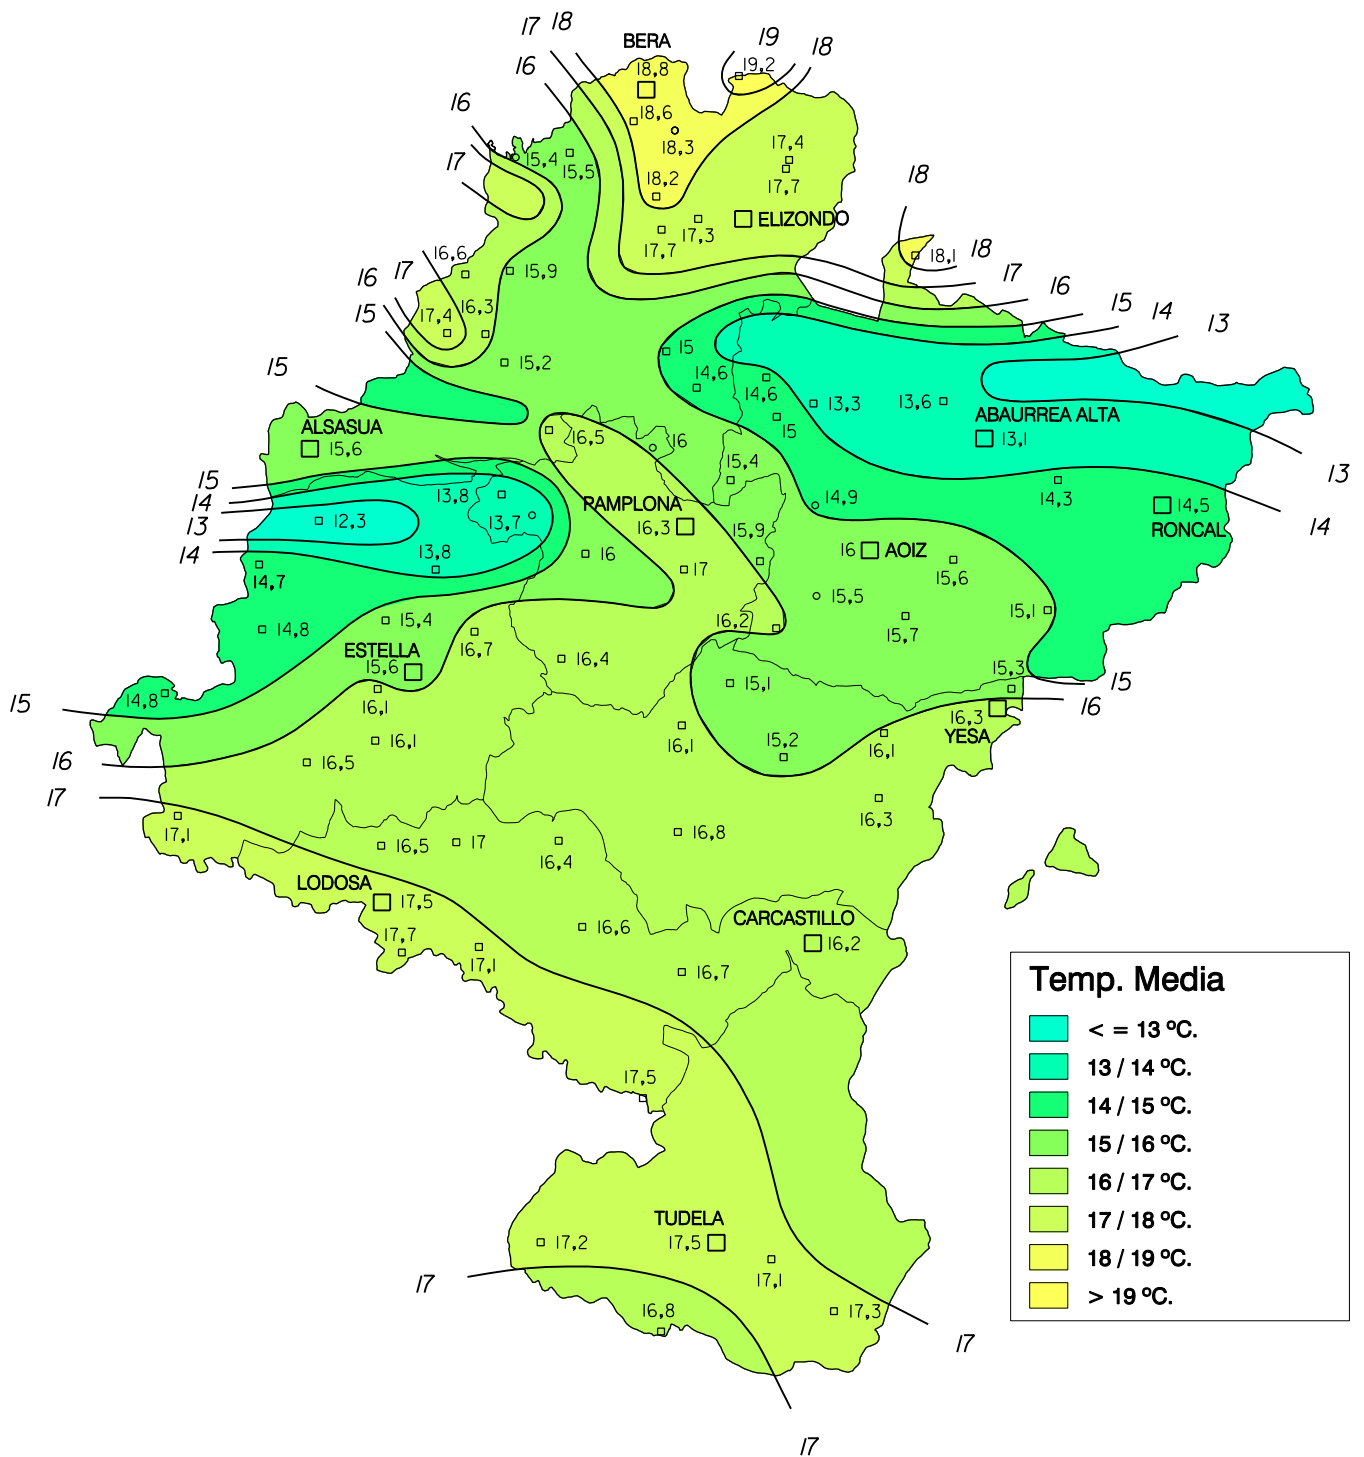

Temperatura Media (°C). Octubre 2006

Gobierno de Navarra
 Departamento de Agricultura,
 Ganadería y Alimentación