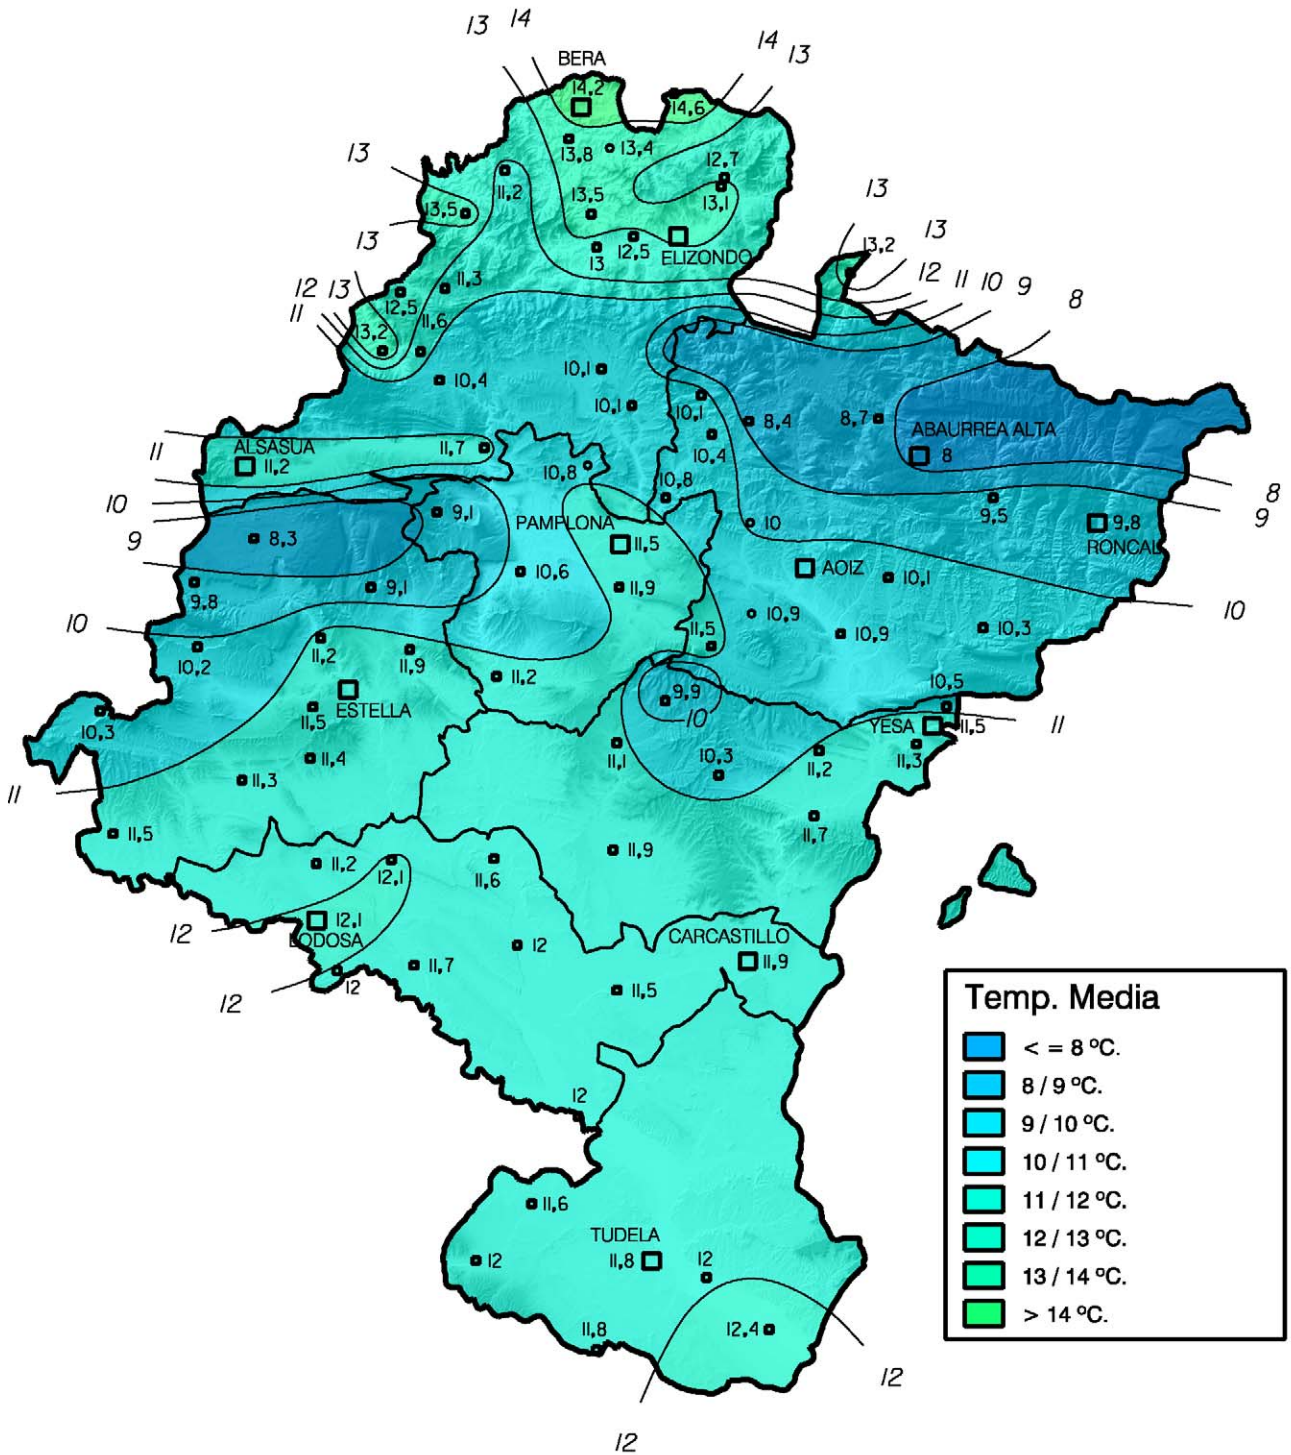

# Temperatura Media (°C). Noviembre 2006

**Gobierno de Navarra**  
 Departamento de Agricultura,  
 Ganadería y Alimentación