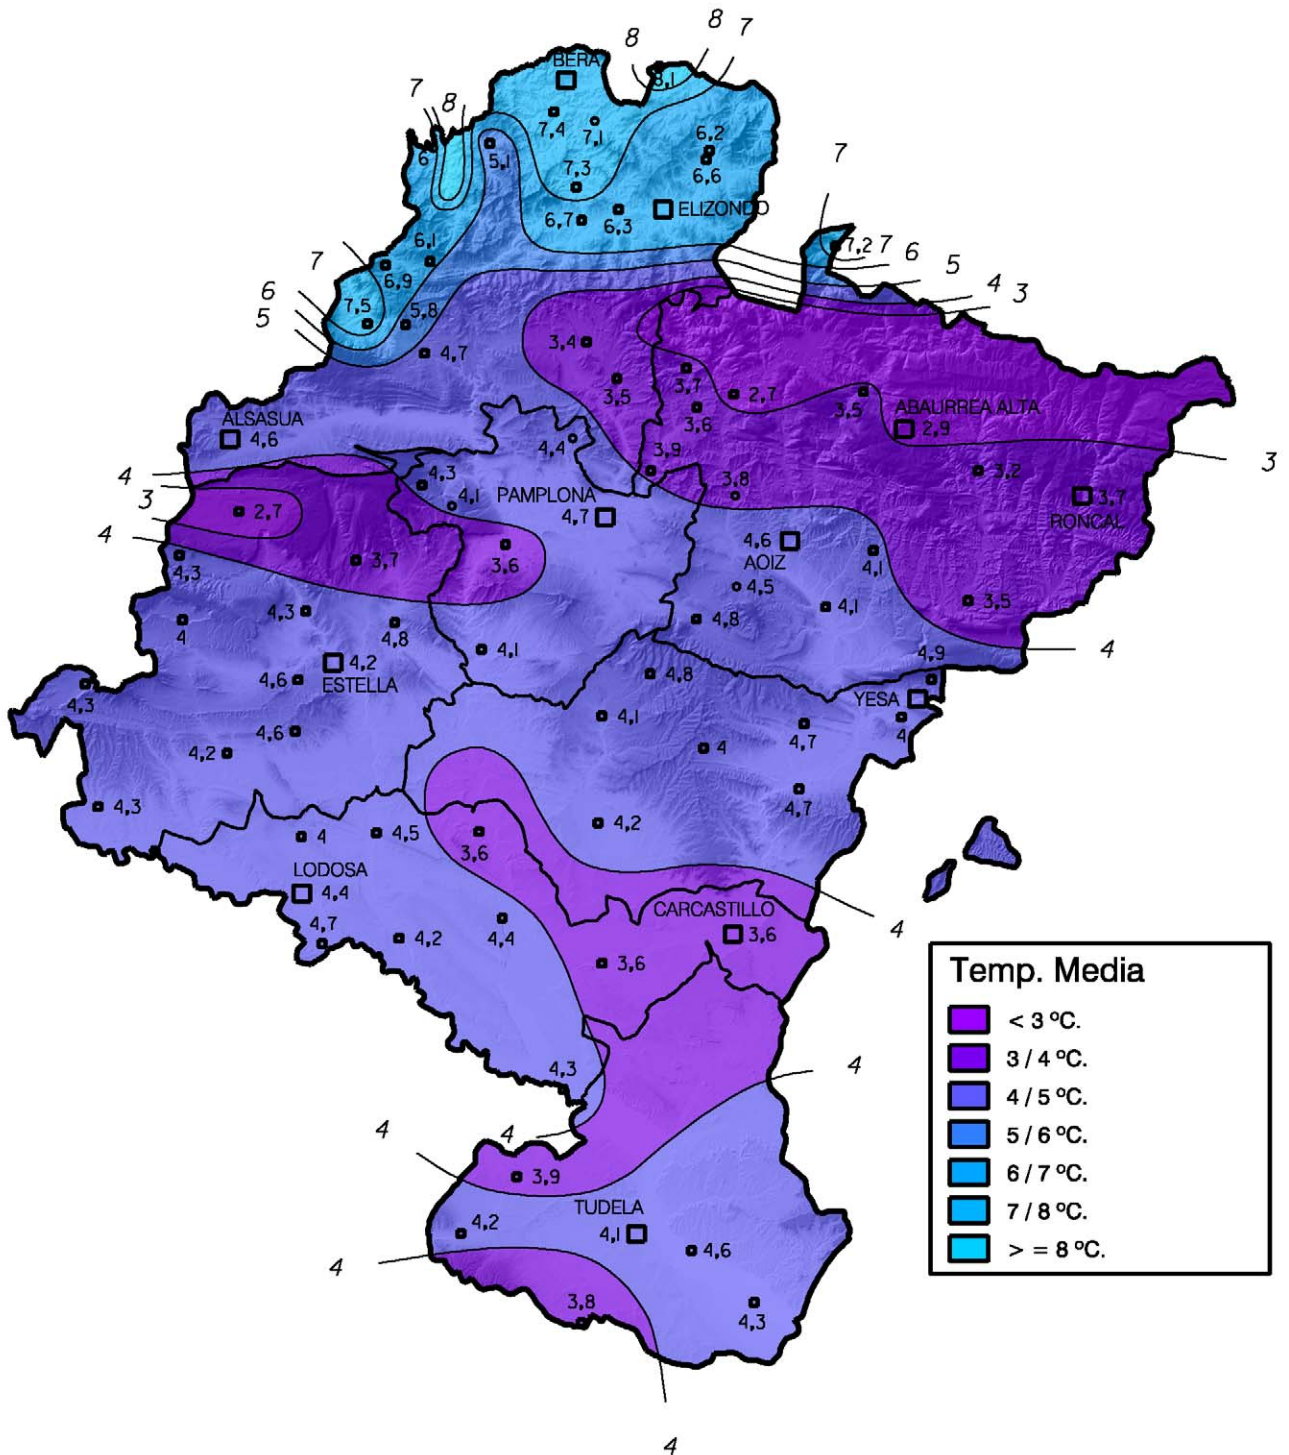

Temperatura Media (°C). Diciembre 2006

Gobierno de Navarra
 Departamento de Agricultura,
 Ganadería y Alimentación