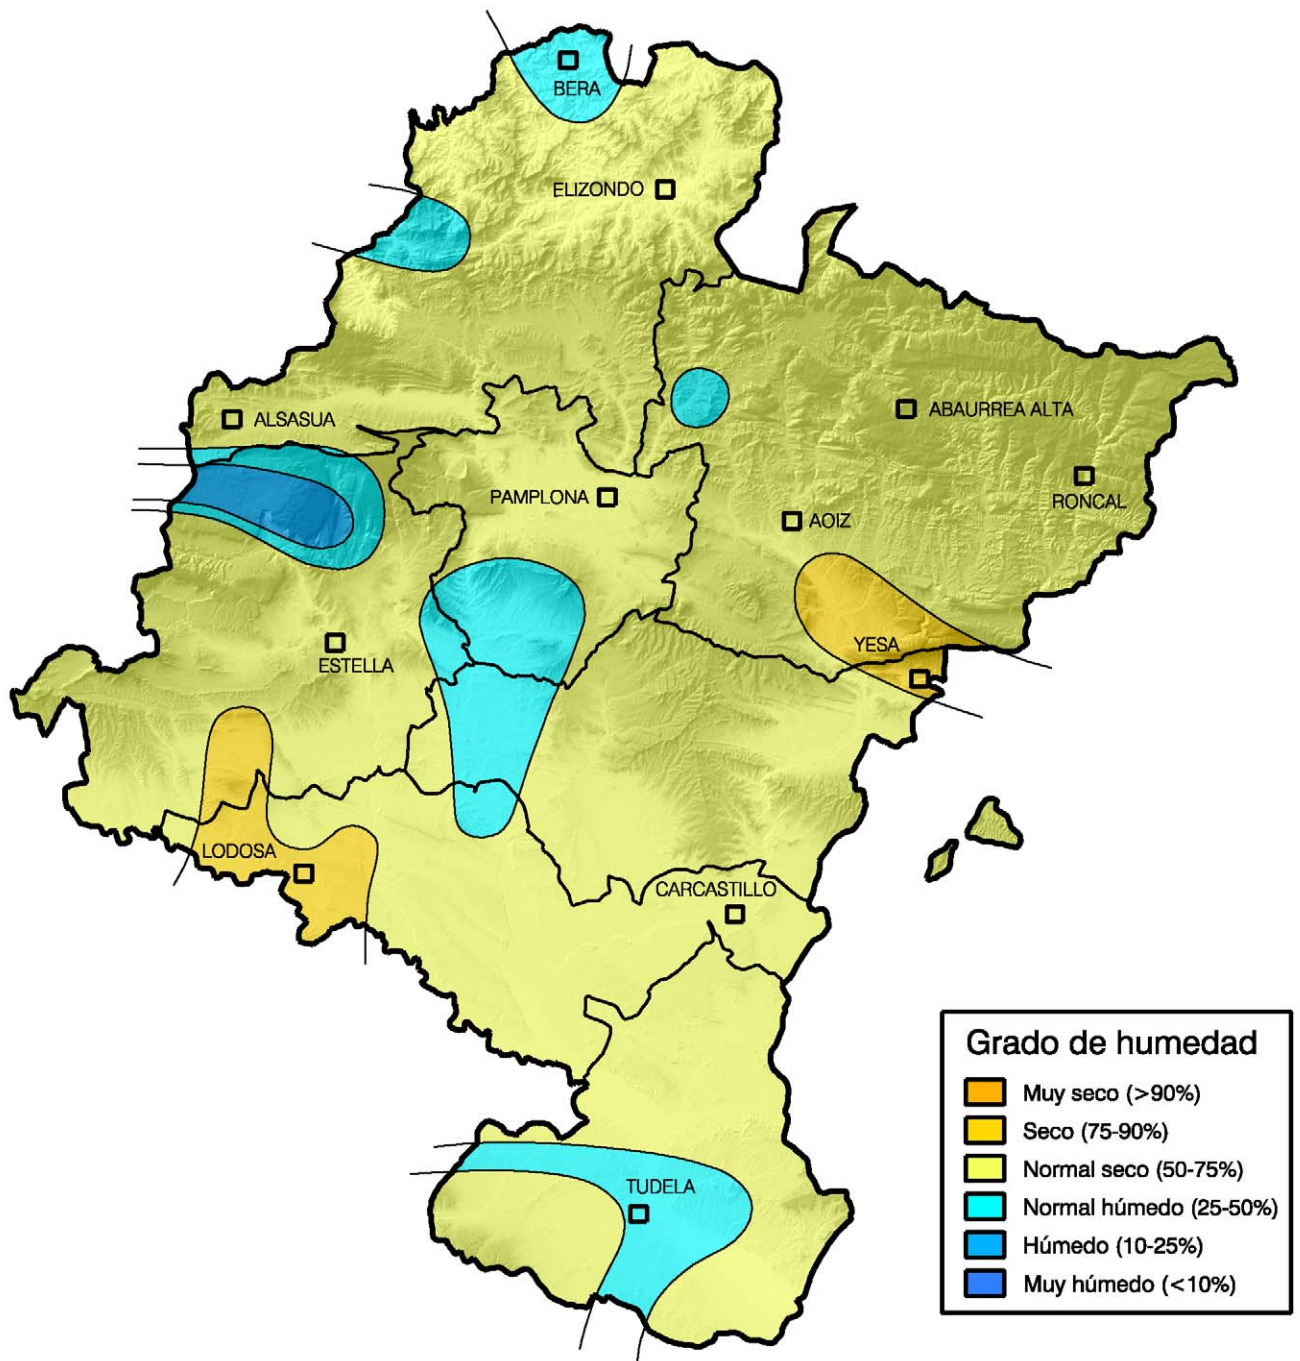

Análisis de frecuencias de precipitación. Enero 2007

Gobierno de Navarra
Departamento de Agricultura,
Ganadería y Alimentación