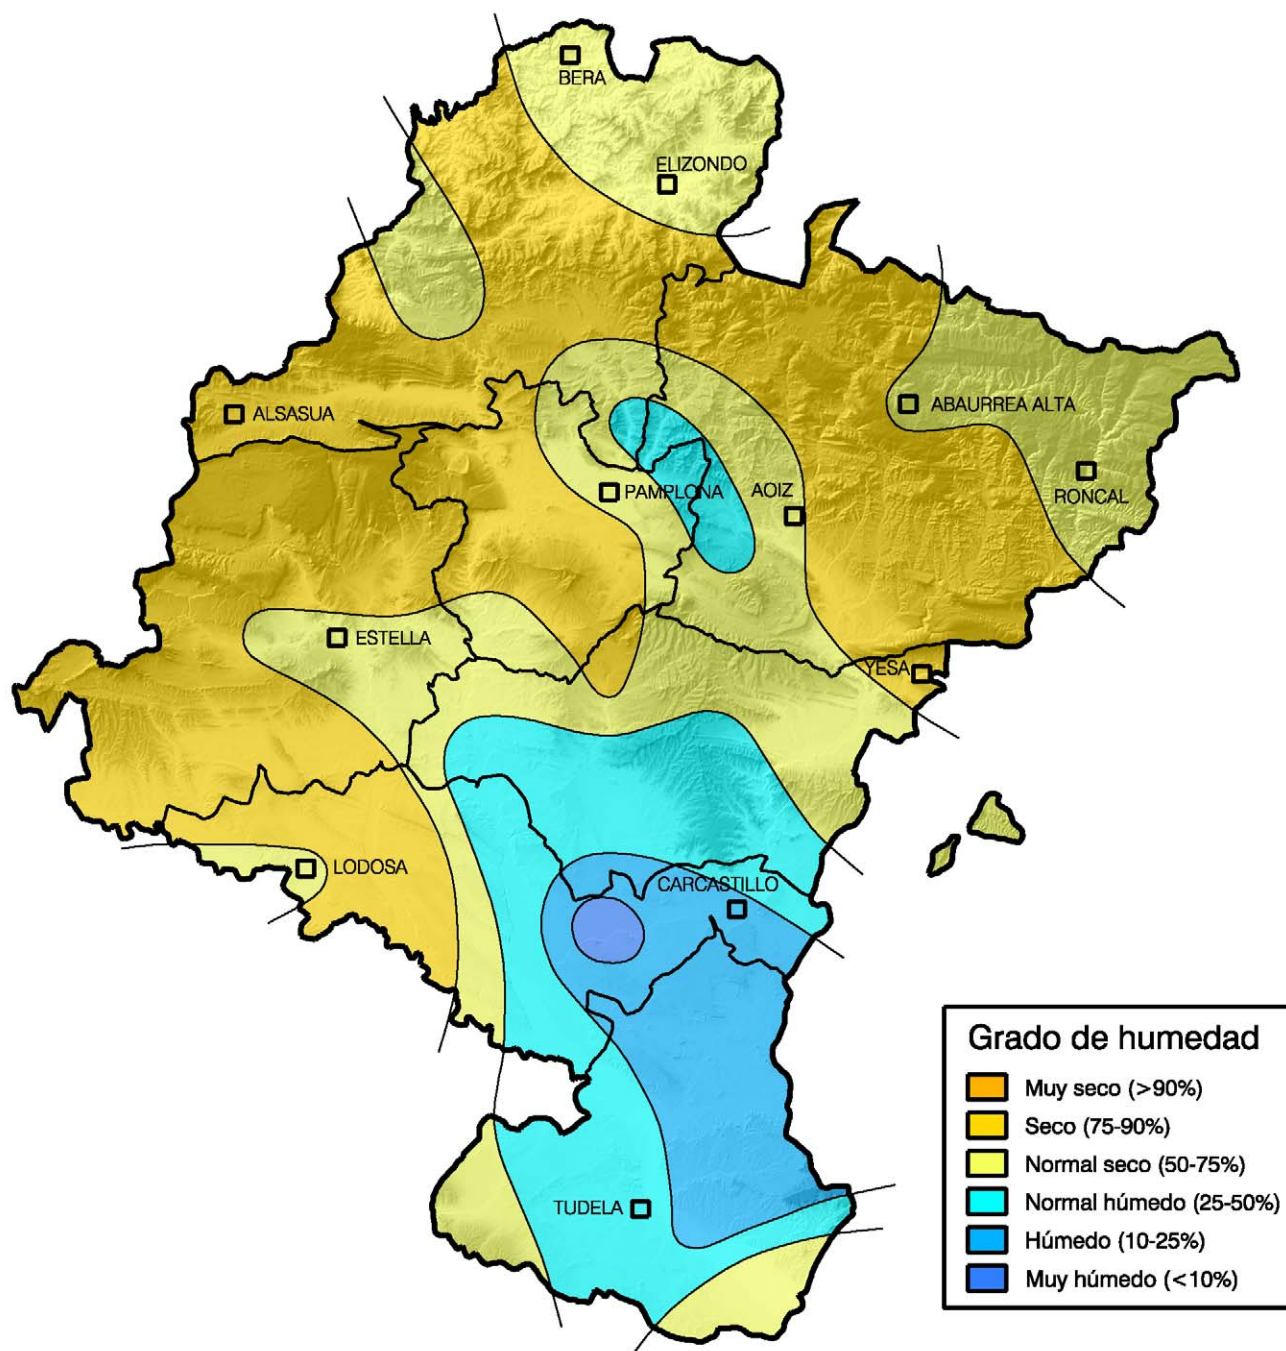

Análisis de frecuencias de precipitación acumulada.

Periodo desde el 1 de Septiembre de 2006

hasta el 31 de Enero de 2007

Gobierno de Navarra
Departamento de Agricultura,
Ganadería y Alimentación