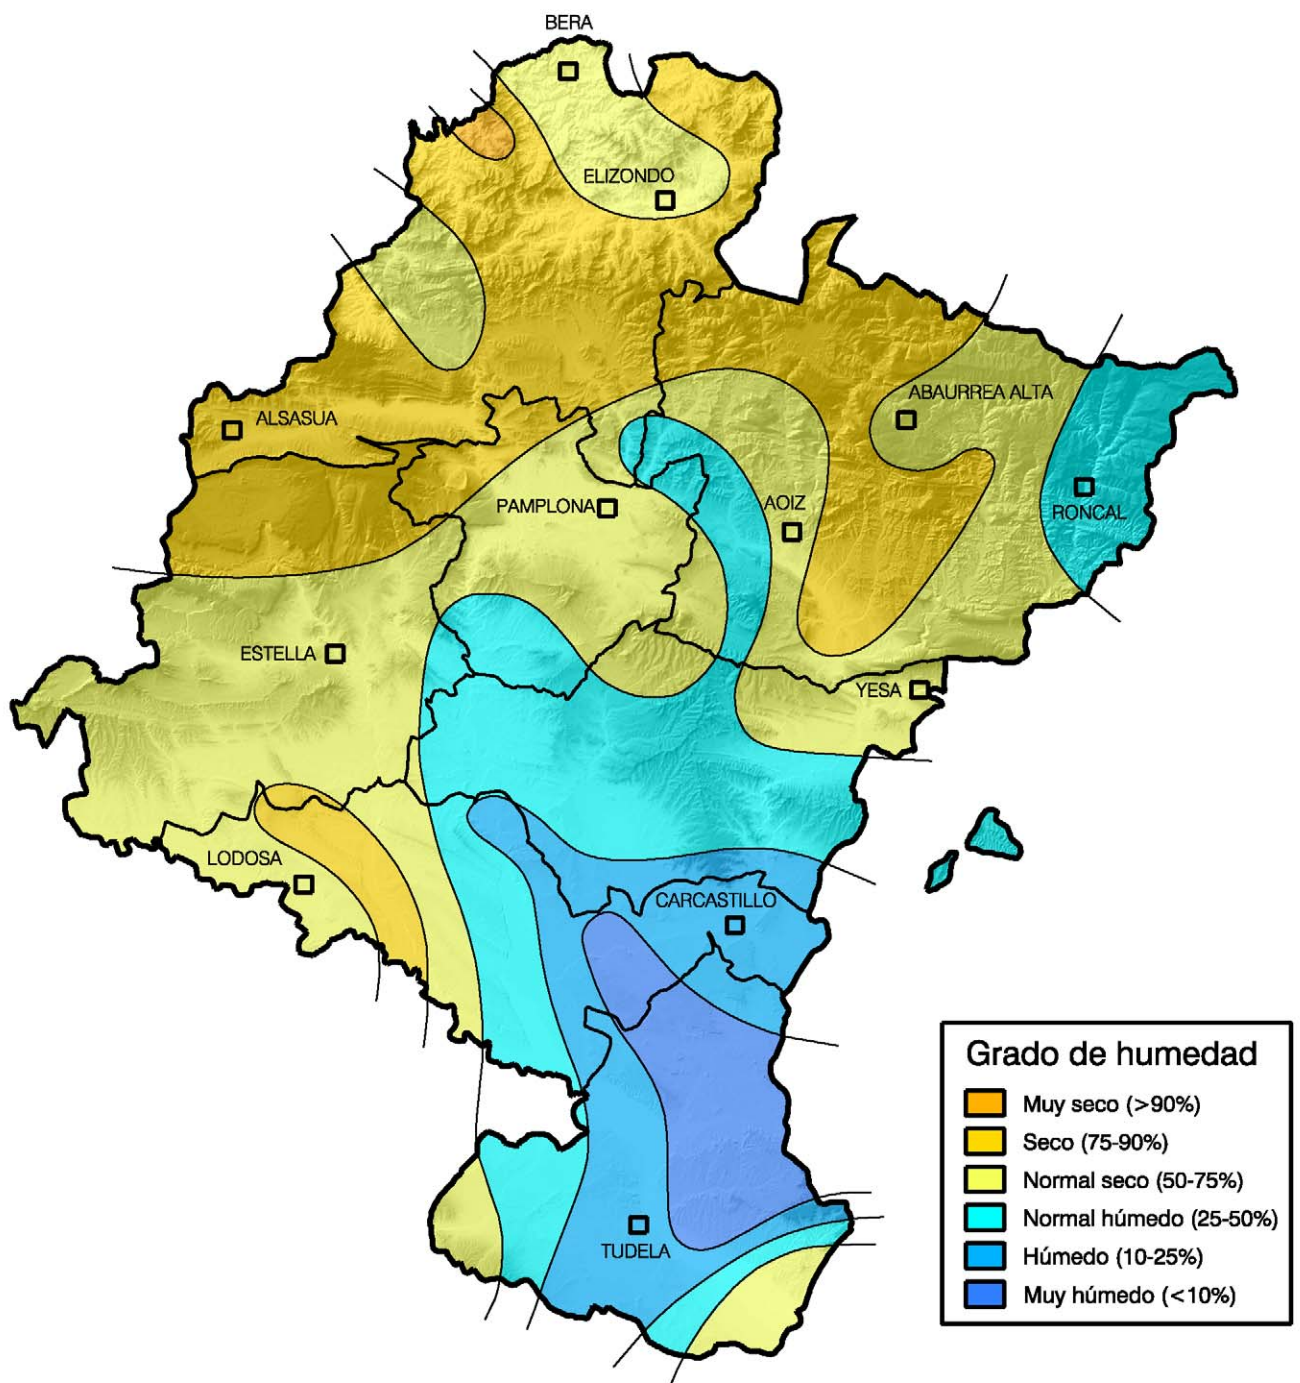

Análisis de frecuencias de precipitación acumulada.

Periodo desde el 1 de Septiembre de 2006

hasta el 28 de Febrero de 2007

Gobierno de Navarra
Departamento de Agricultura,
Ganadería y Alimentación