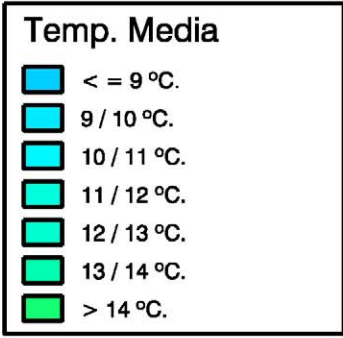

Temperatura Media (°C). Abril 2007

Gobierno de Navarra
 Departamento de Agricultura,
 Ganadería y Alimentación