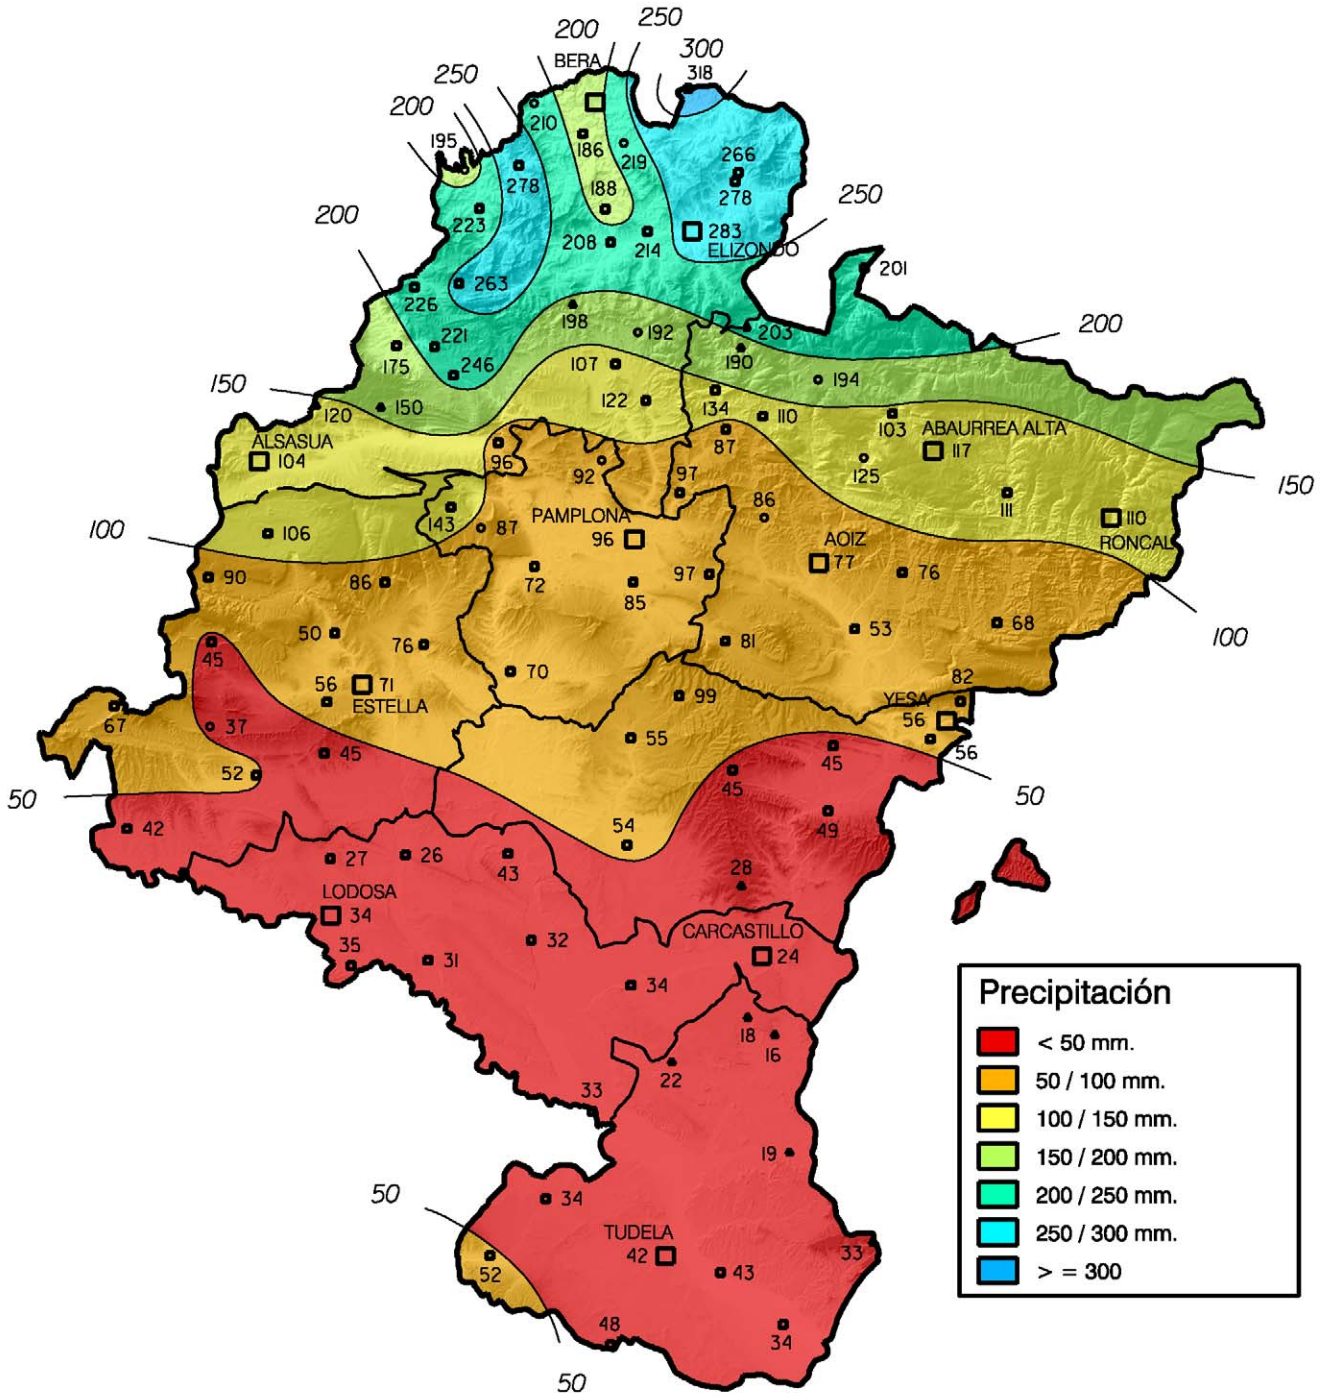

## Precipitación (en mm.). Mayo 2007

**Gobierno de Navarra**  
 Departamento de Agricultura,  
 Ganadería y Alimentación