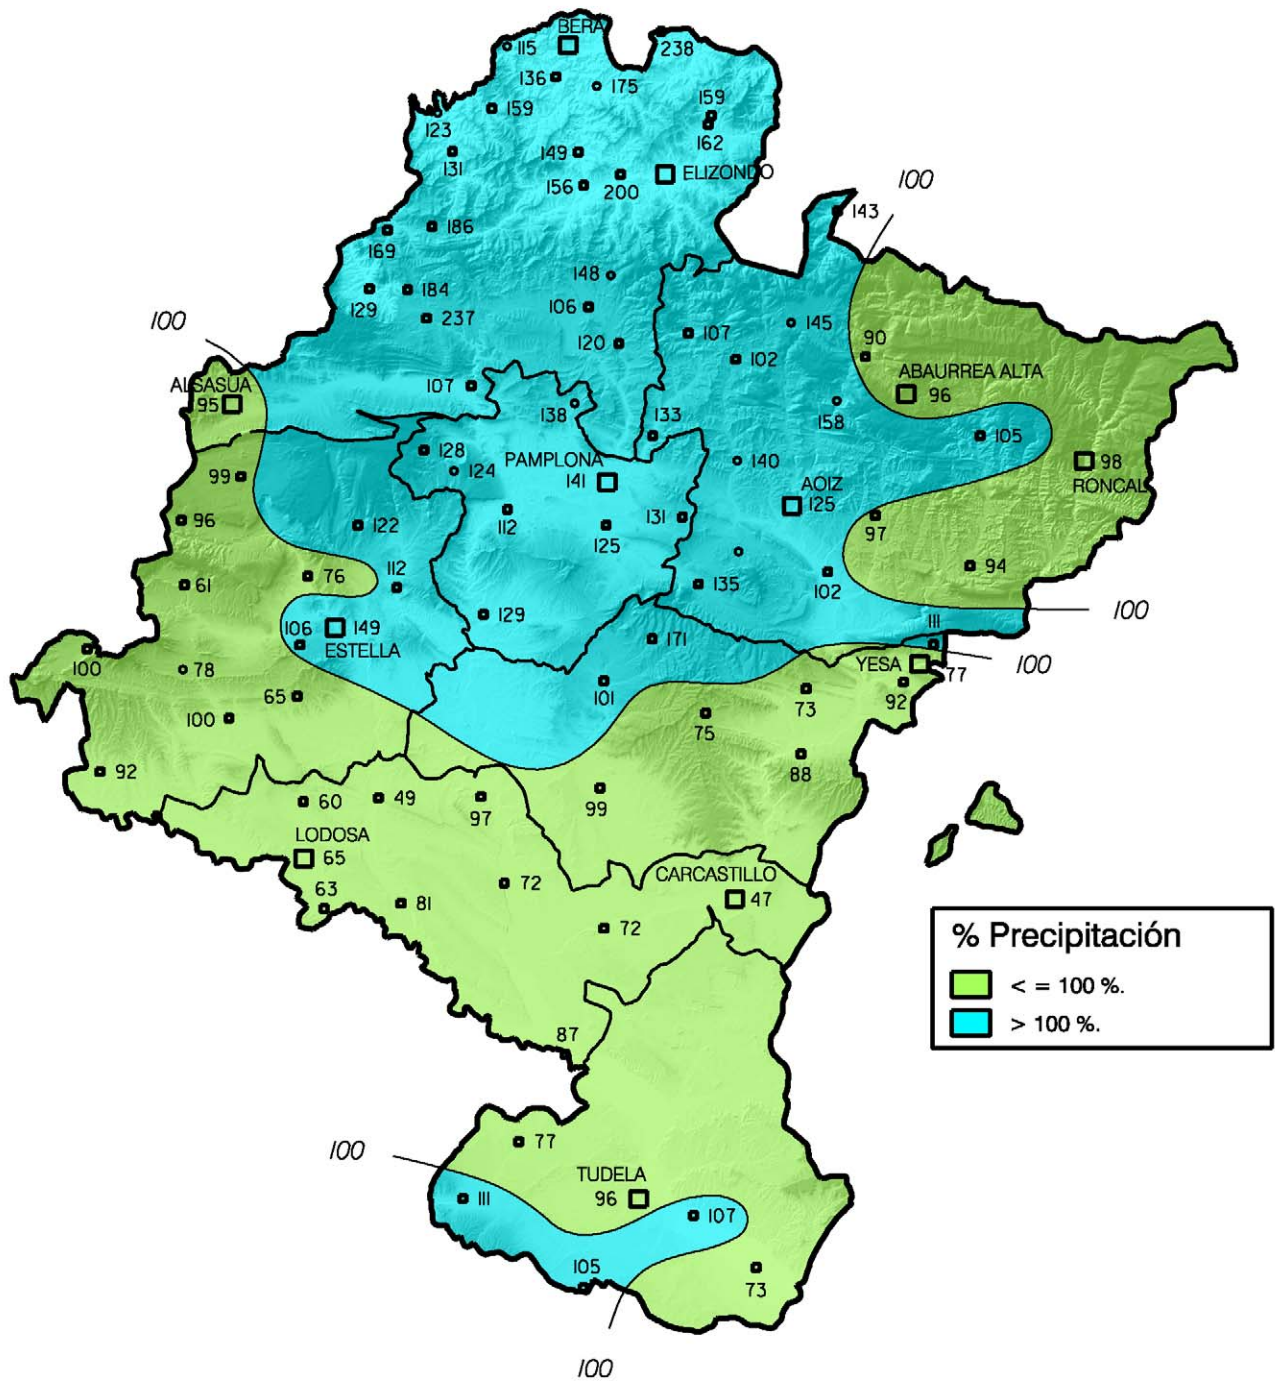

Porcentaje de precipitación con respecto
a la Media Histórica. Mayo 2007

Gobierno de Navarra
Departamento de Agricultura,
Ganadería y Alimentación