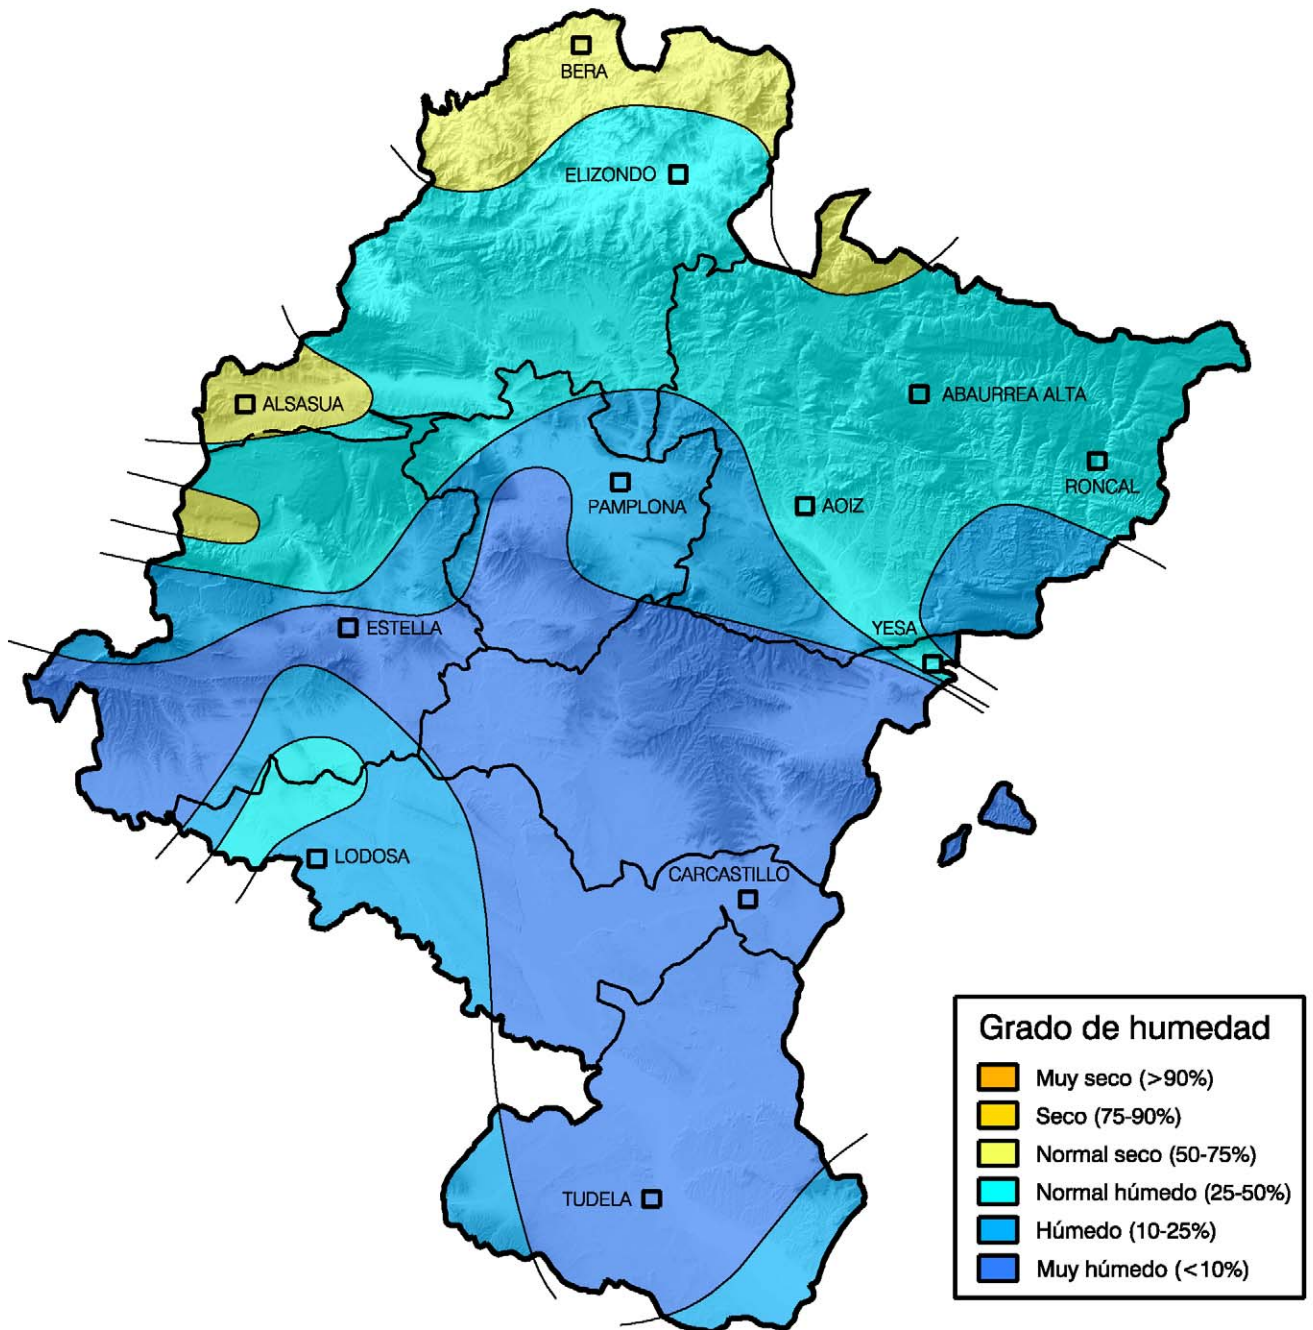

Análisis de frecuencias de precipitación acumulada.

Periodo desde el 1 de Septiembre de 2006

hasta el 31 de Mayo de 2007

Gobierno de Navarra
Departamento de Agricultura,
Ganadería y Alimentación