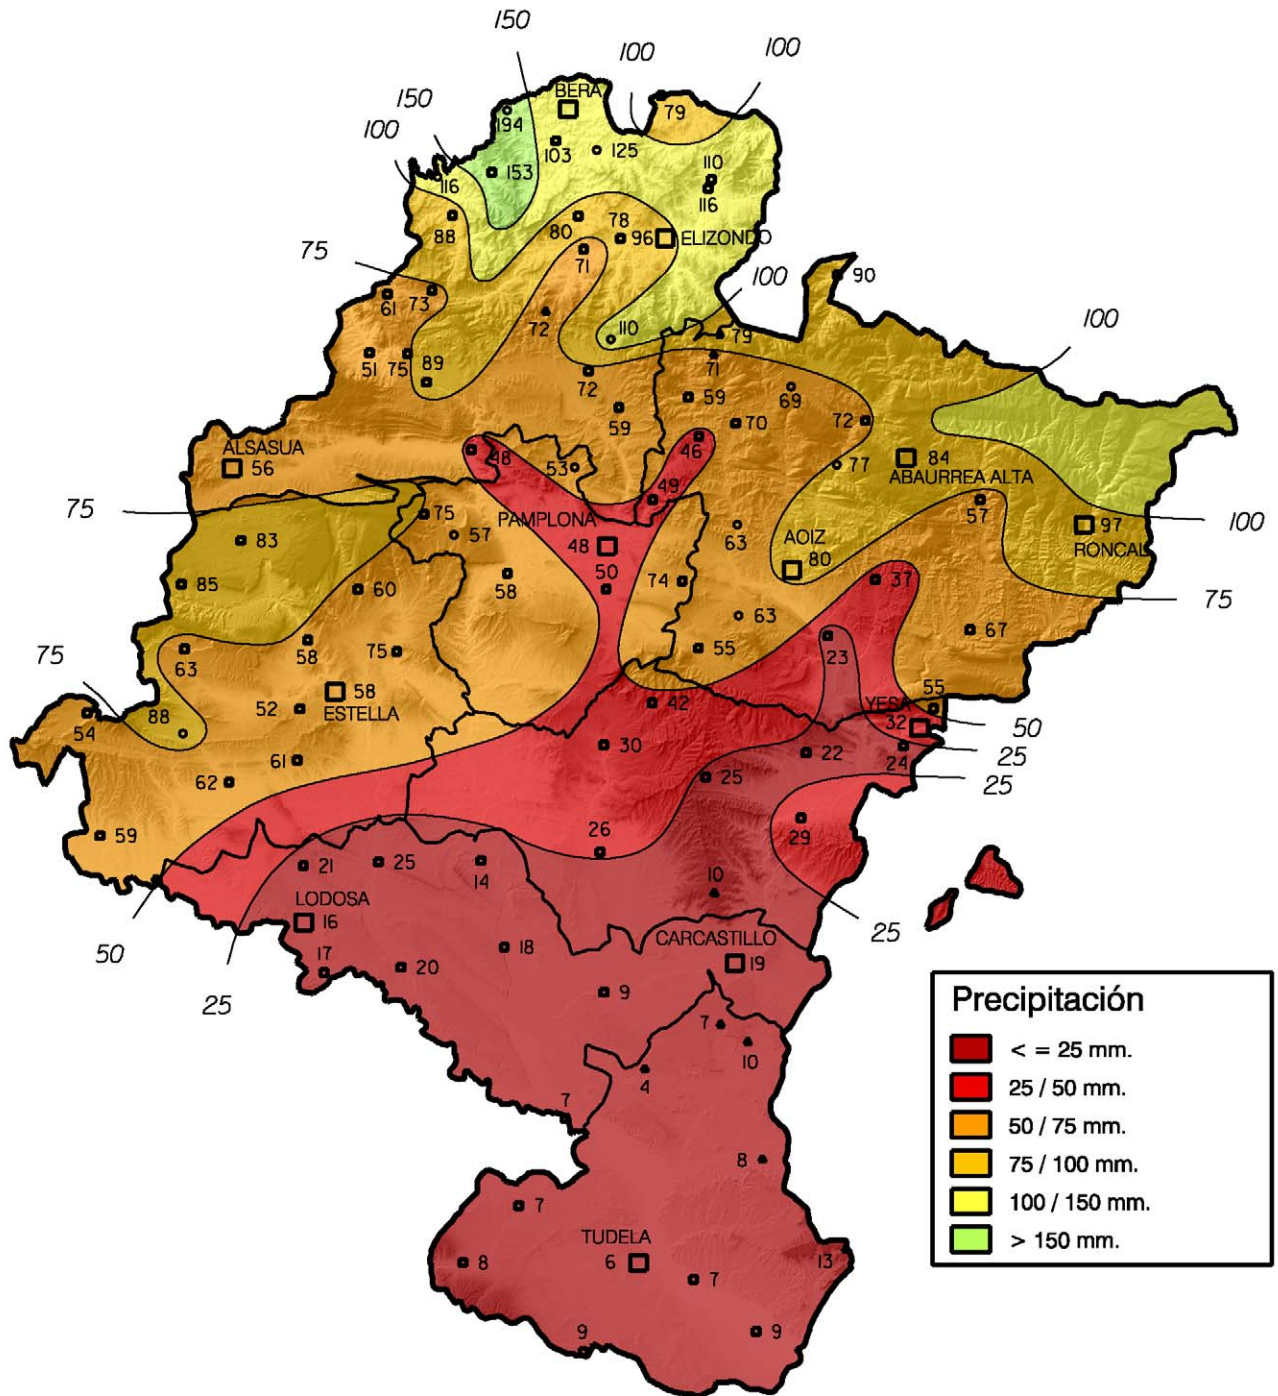

Precipitación (en mm.). Junio 2007

Gobierno de Navarra
Departamento de Agricultura,
Ganadería y Alimentación