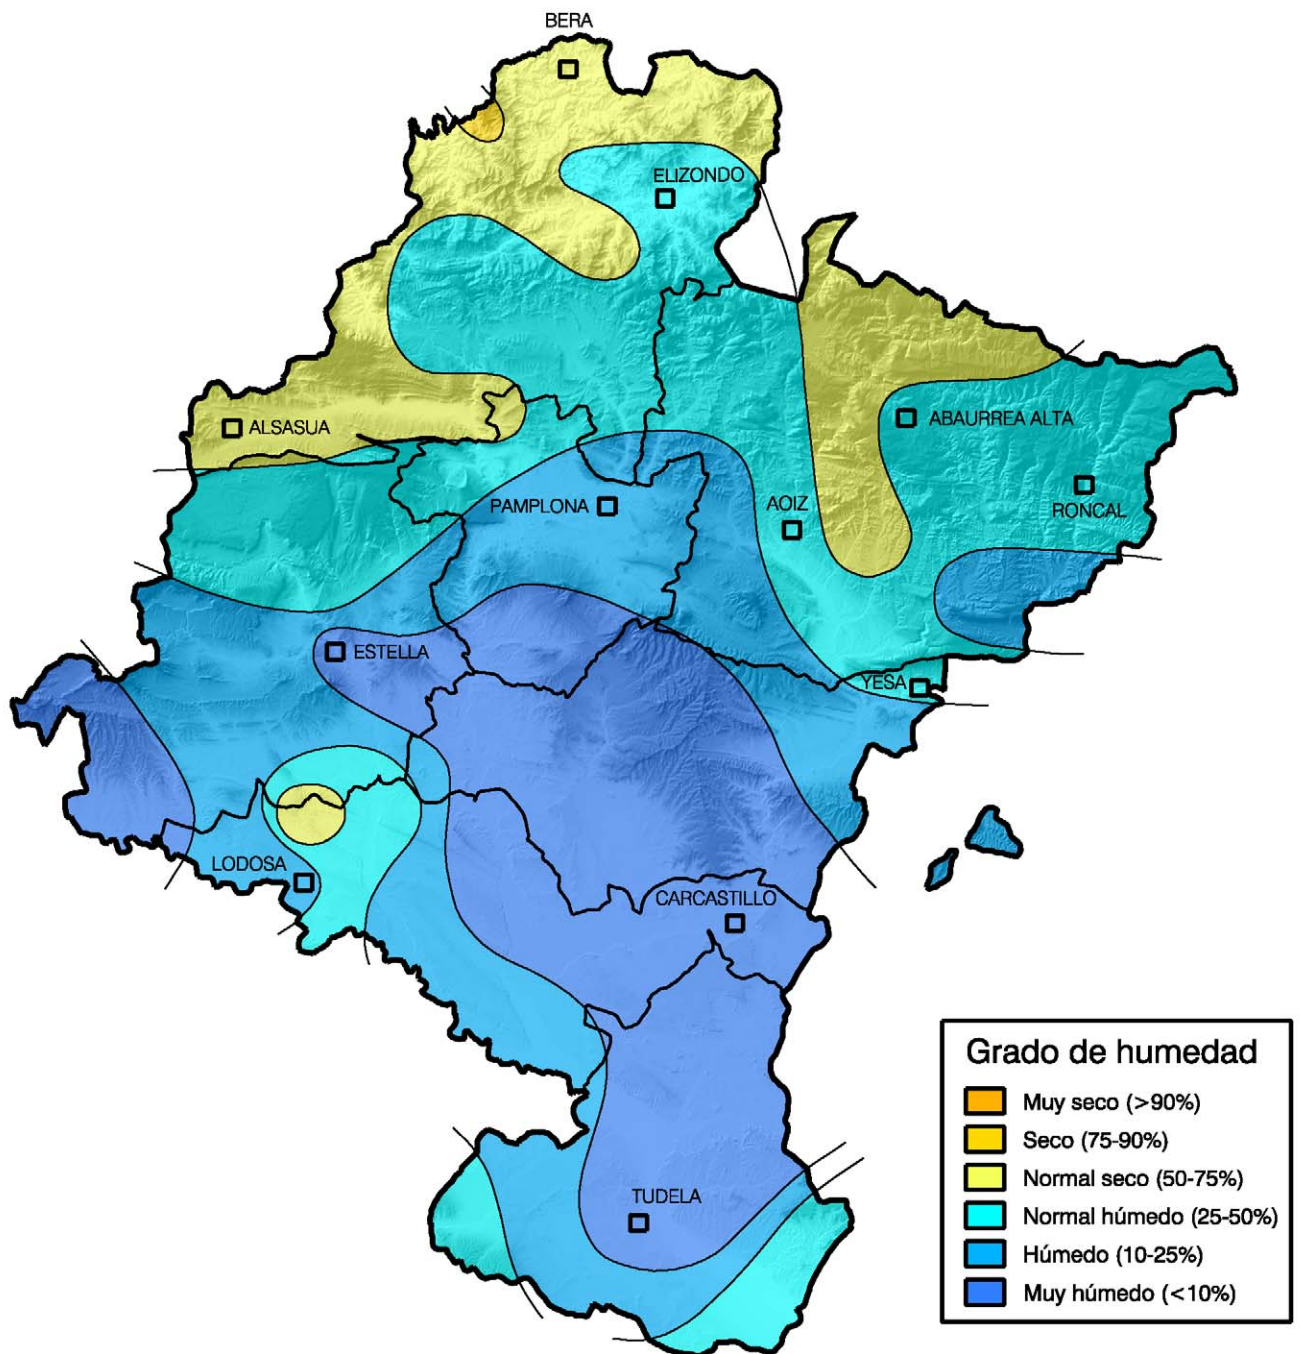

Análisis de frecuencias de precipitación acumulada.

Periodo desde el 1 de Septiembre de 2006

hasta el 30 de Junio de 2007

Gobierno de Navarra
Departamento de Agricultura,
Ganadería y Alimentación