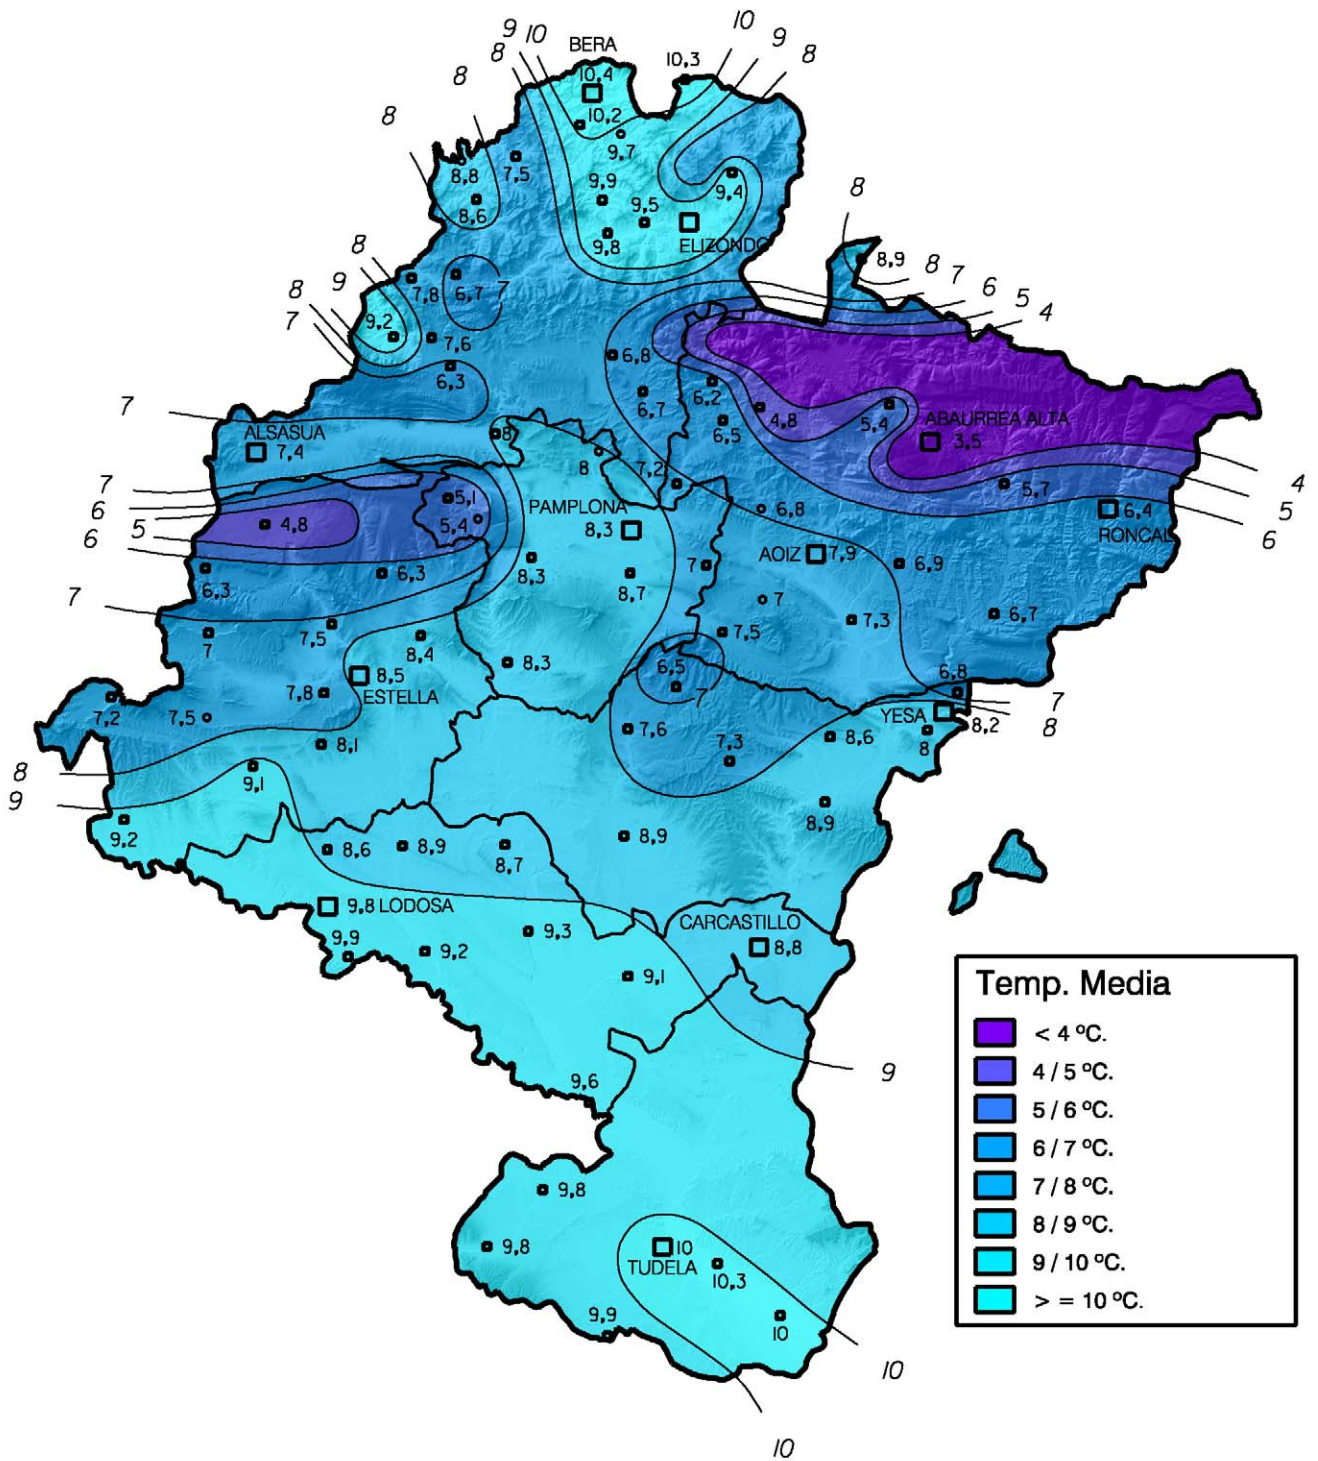

# Temperatura Media (°C). Marzo 2008

**Gobierno de Navarra**  
 Departamento de Desarrollo Rural y  
 Medio Ambiente