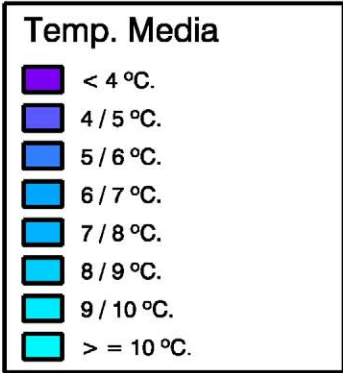

# Temperatura Media (°C). Marzo 2008

**Gobierno de Navarra**  
 Departamento de Desarrollo Rural y  
 Medio Ambiente