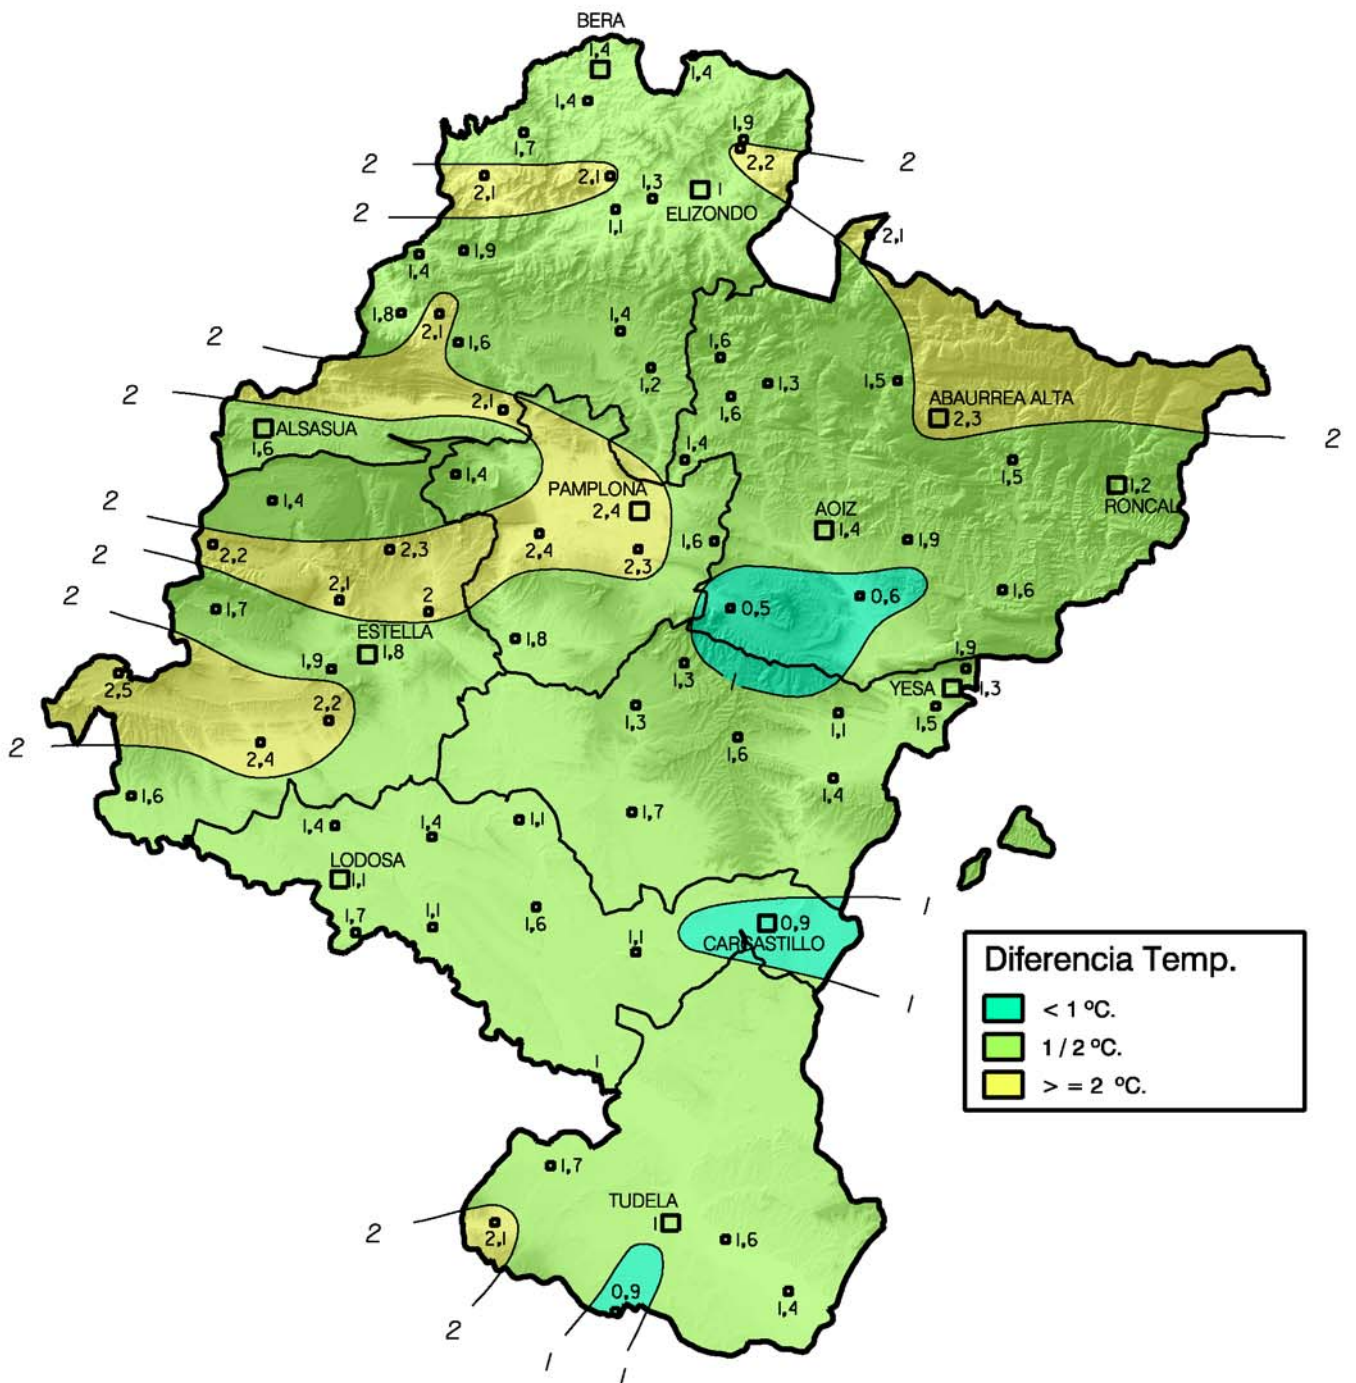

Diferencia de Temperatura Media (°C) con respecto a la Media Histórica. Abril 2010

Gobierno de Navarra
 Departamento de Desarrollo Rural
 y Medio Ambiente