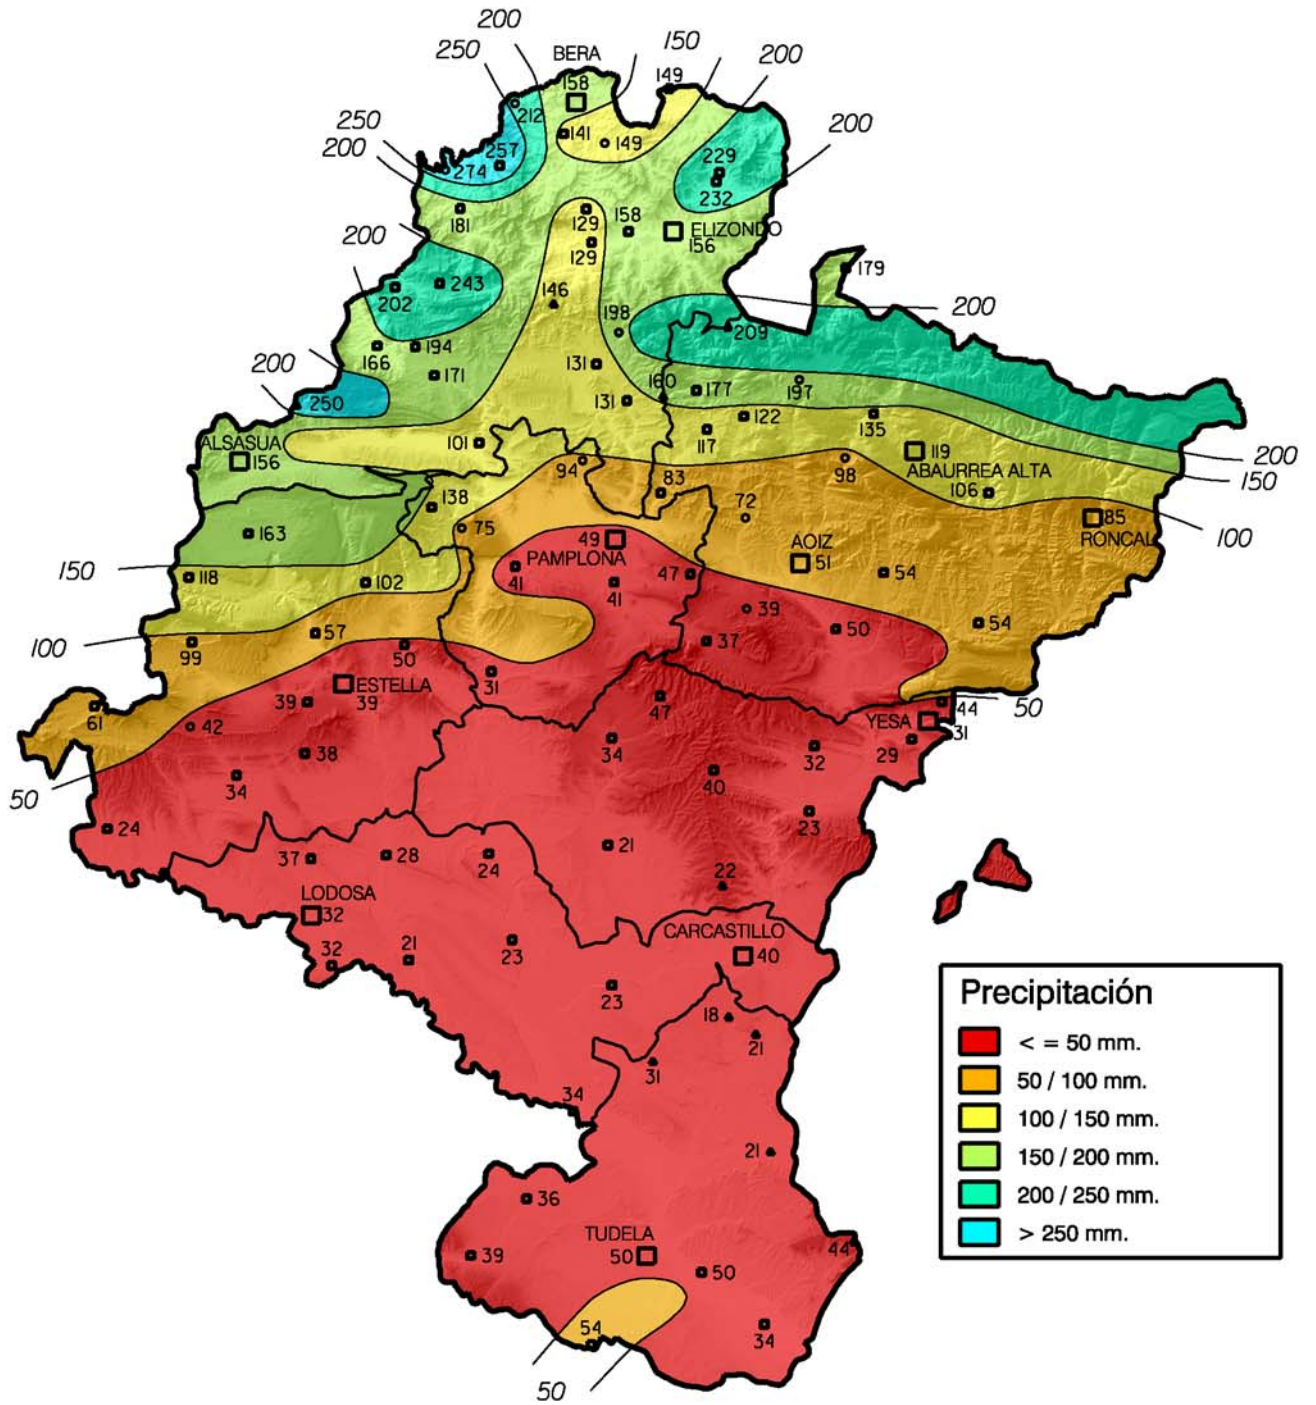

Precipitación (en mm.). Mayo 2010

Gobierno de Navarra
 Departamento de Desarrollo Rural
 y Medio Ambiente