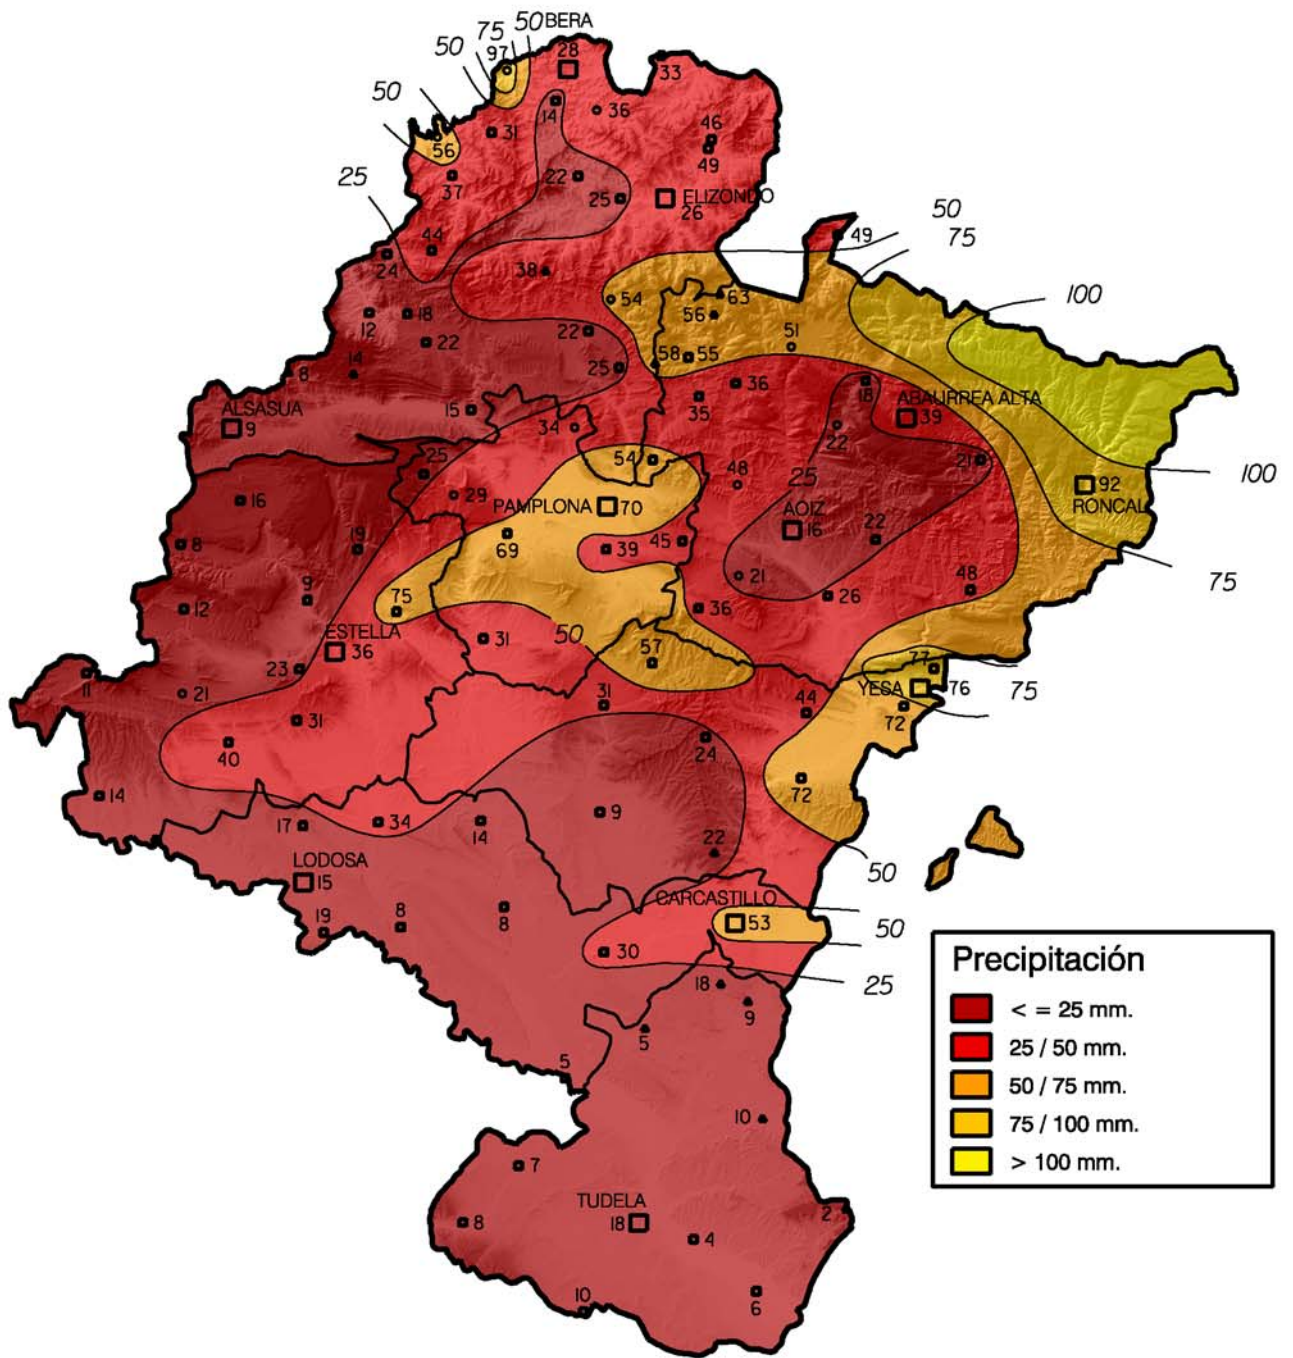

Precipitación (en mm.). Julio 2010

Gobierno de Navarra
 Departamento de Desarrollo Rural
 y Medio Ambiente