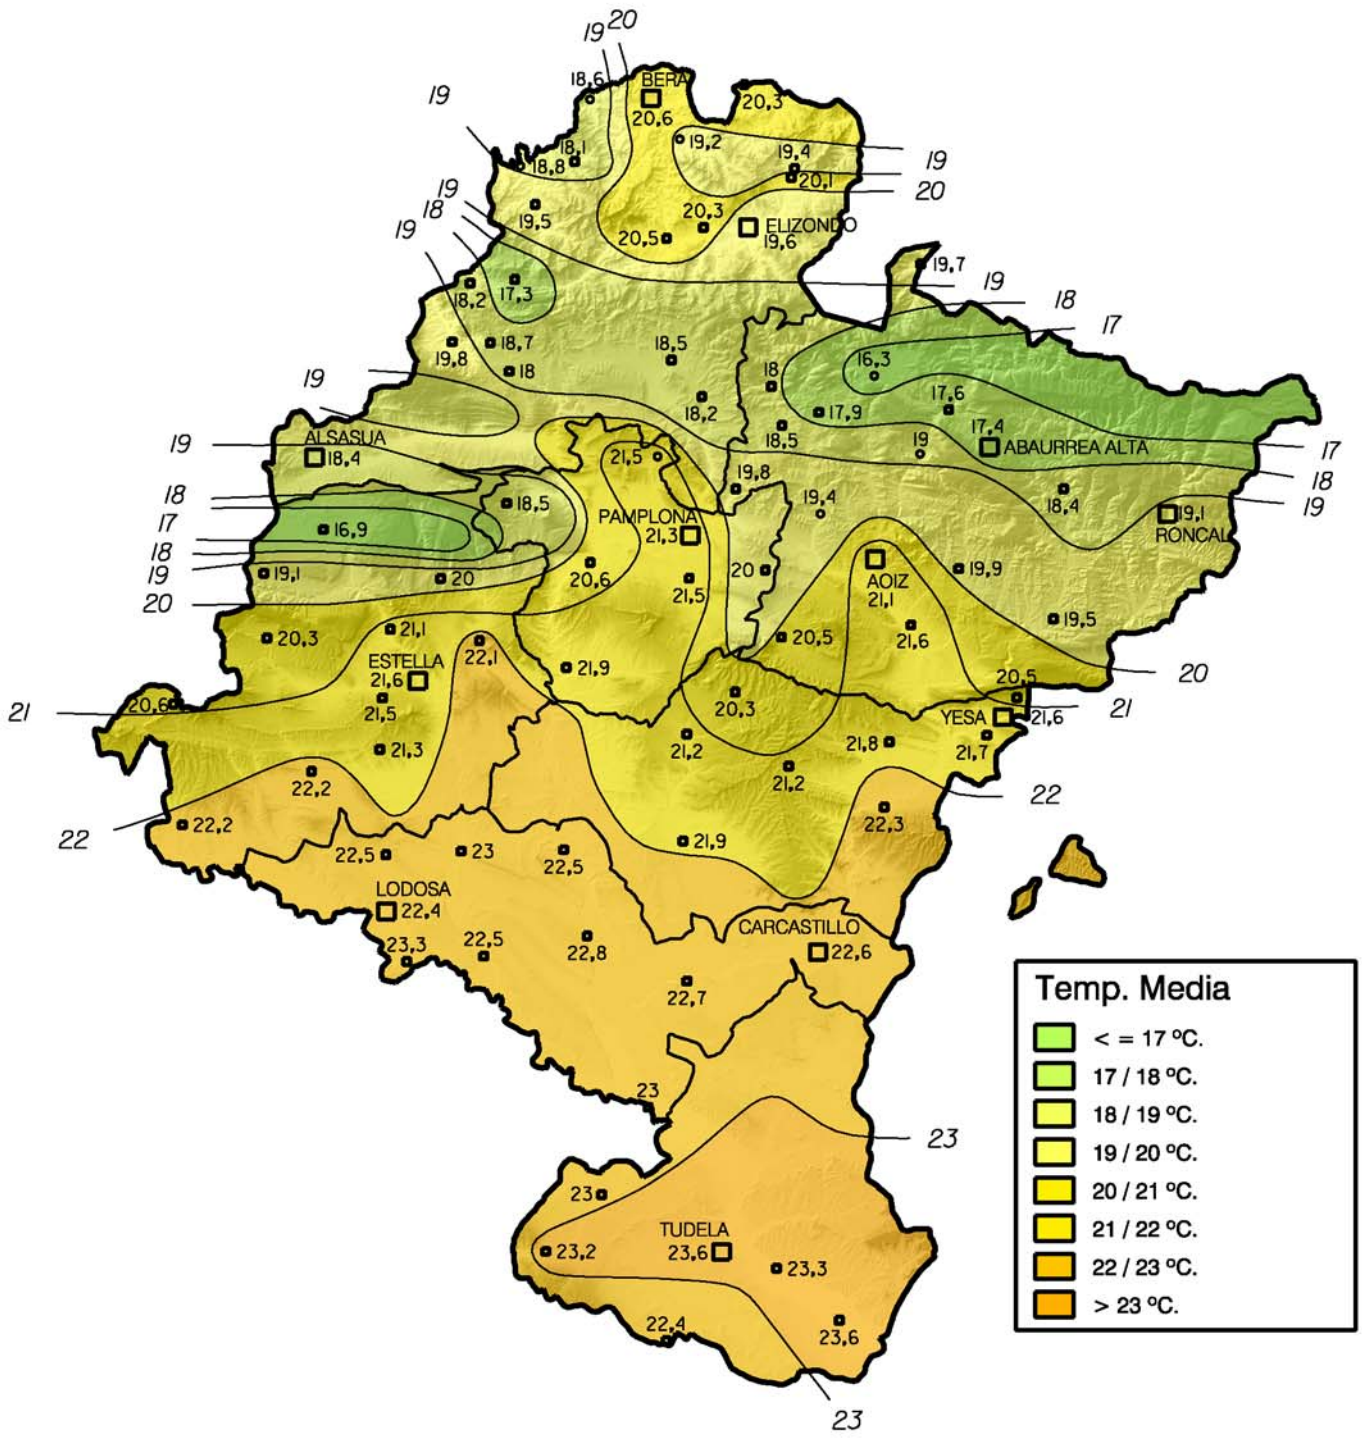

Temperatura Media (°C). Agosto 2010

Gobierno de Navarra
 Departamento de Desarrollo Rural
 y Medio Ambiente