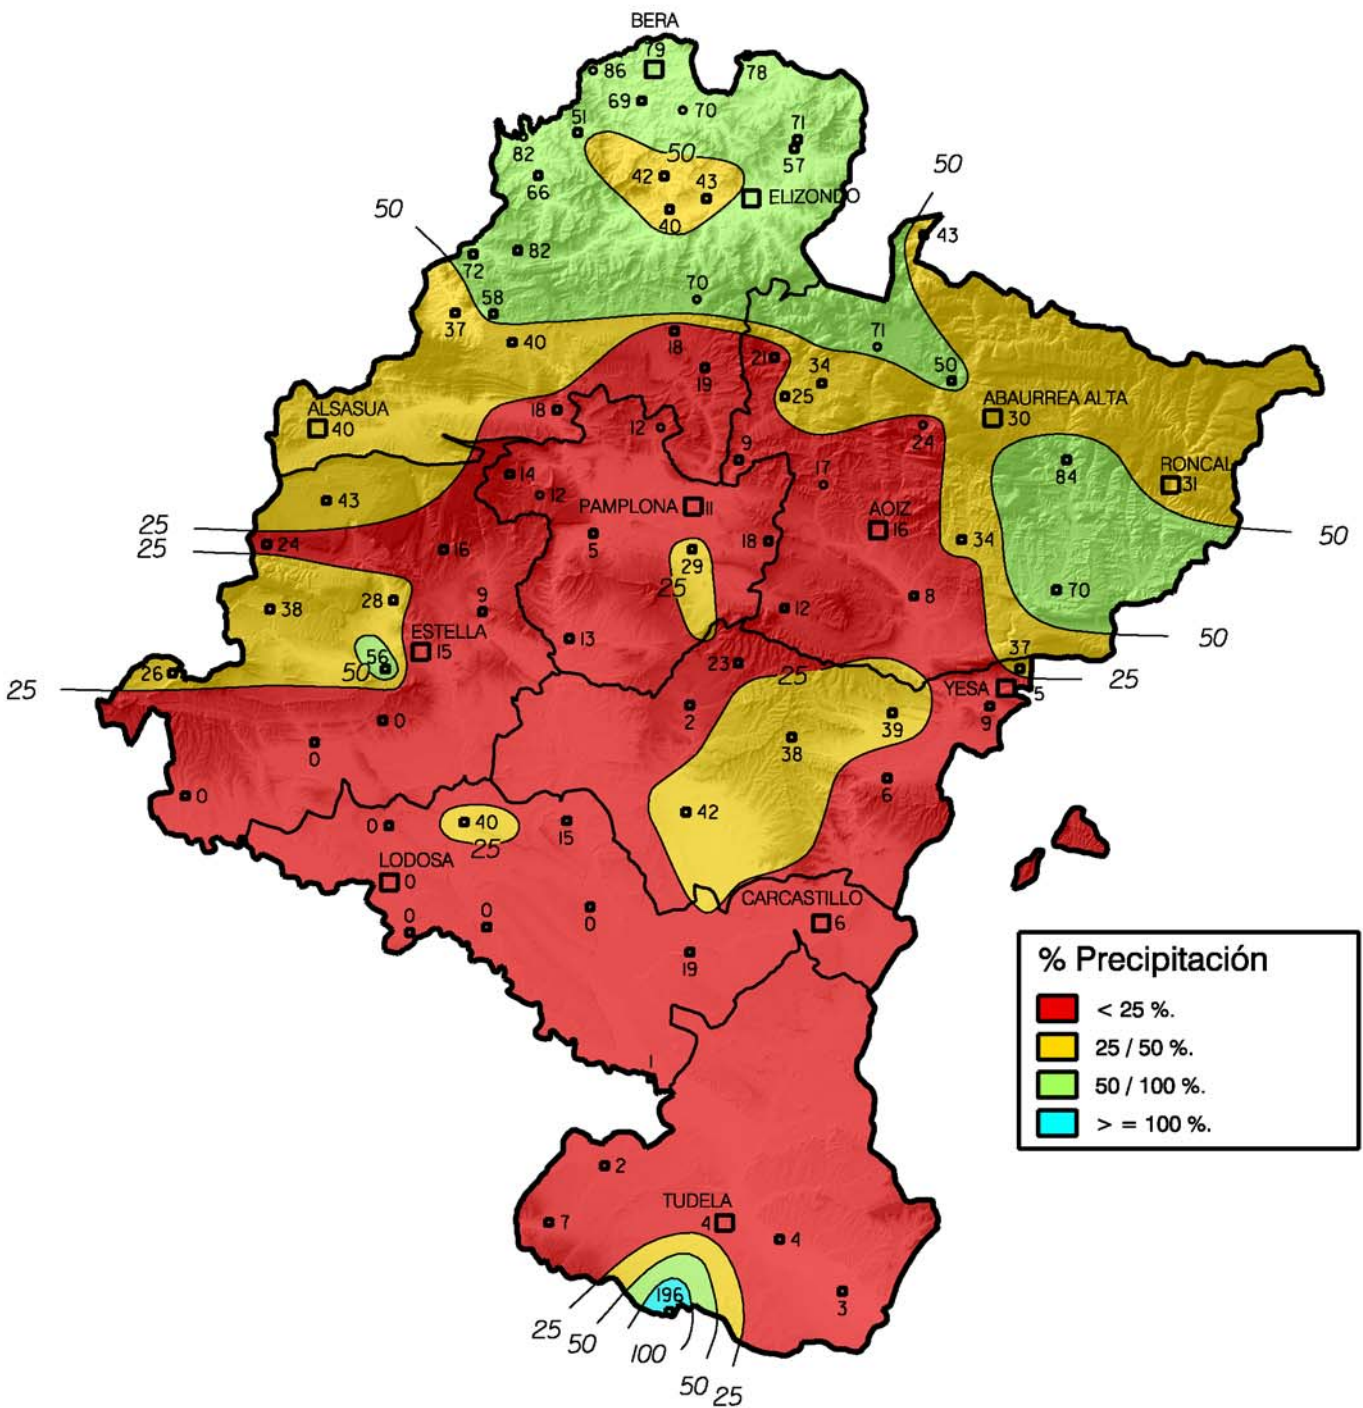

Porcentaje de precipitación con respecto
a la Media Histórica. Agosto 2010

Gobierno de Navarra
Departamento de Desarrollo Rural
y Medio Ambiente