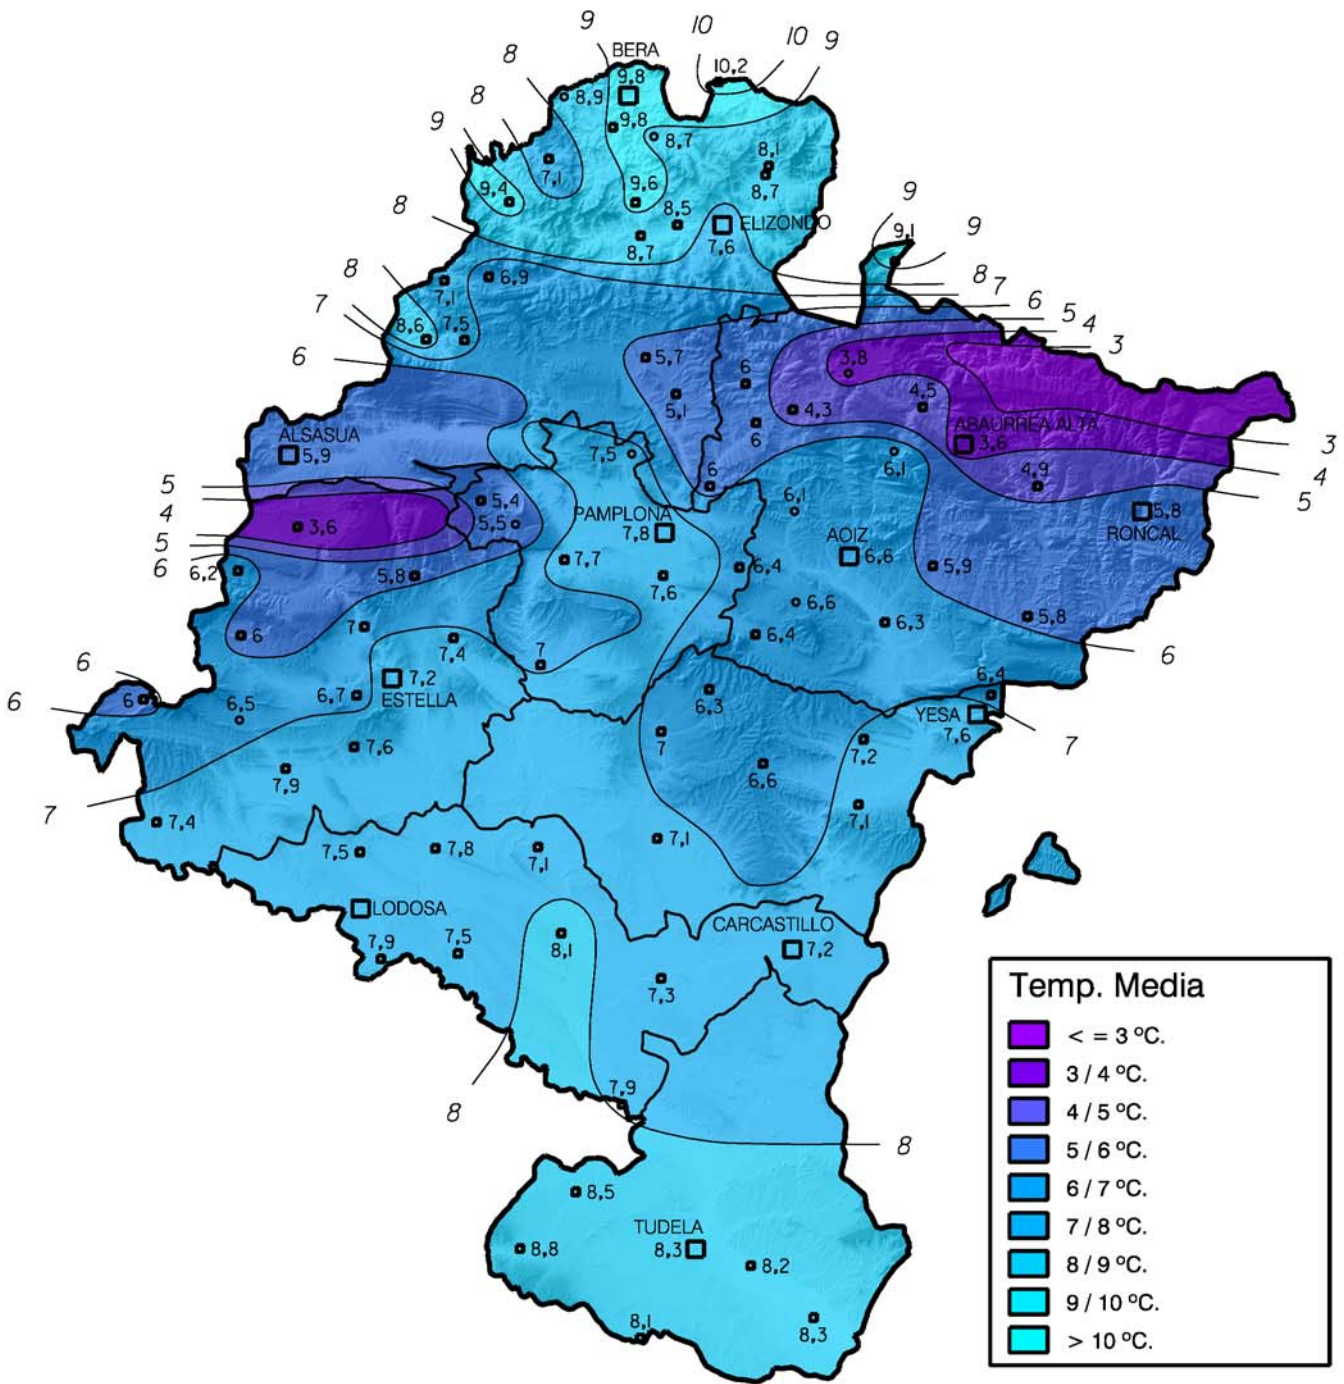

Temperatura Media (°C). Febrero 2011

Gobierno de Navarra
 Departamento de Desarrollo Rural y
 Medio Ambiente