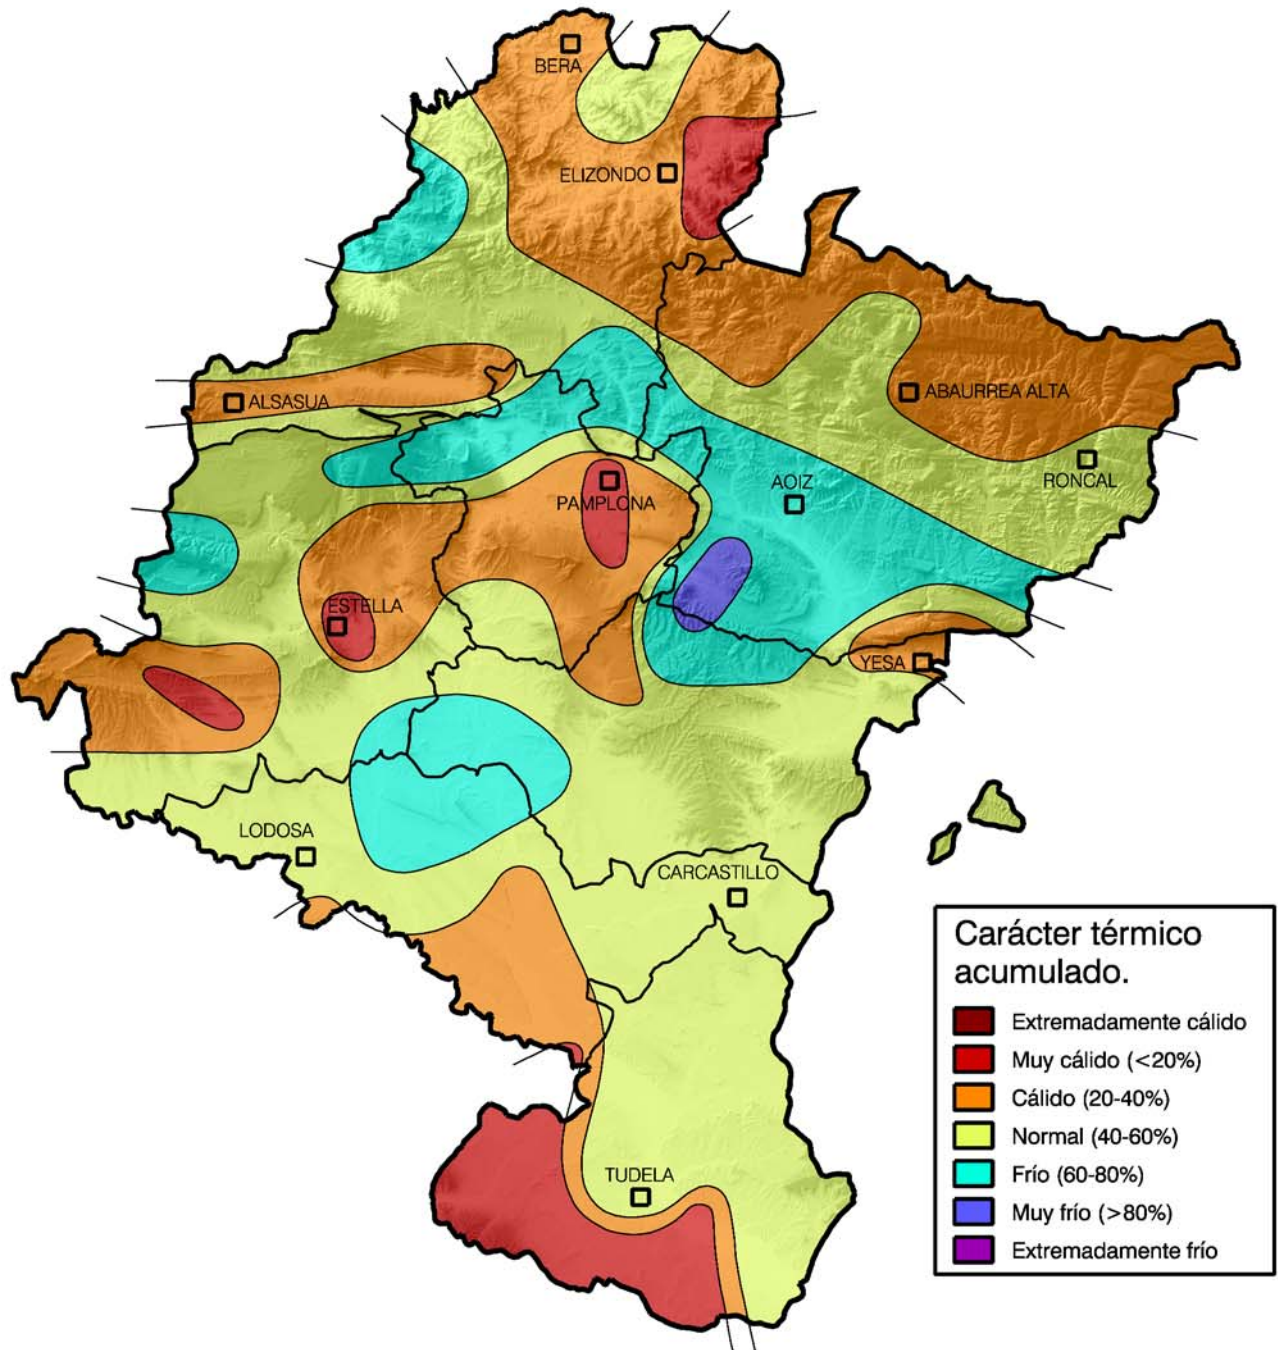

# Análisis de frecuencias de temperatura acumulada.

Periodo desde el 1 de Septiembre de 2010

hasta el 31 de Mayo de 2011

**Gobierno de Navarra**

Departamento de Desarrollo Rural y Medio Ambiente