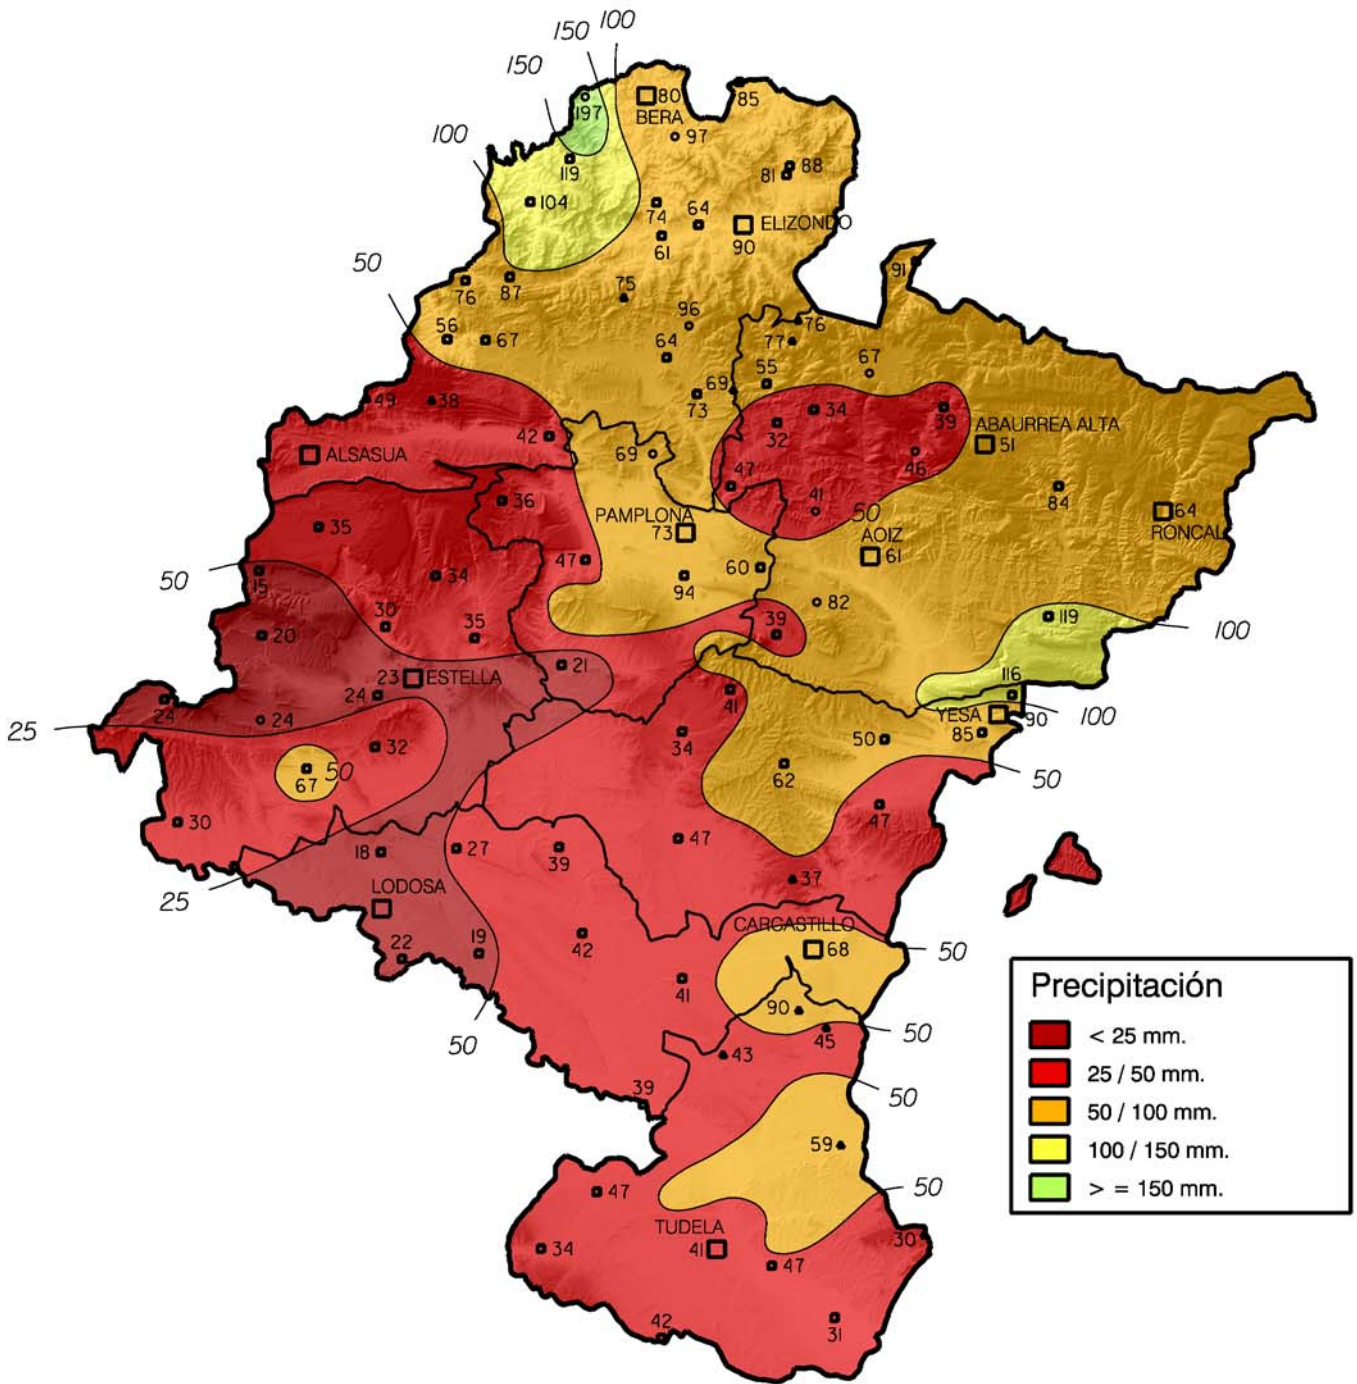

Precipitación (en mm.). Junio 2011

Gobierno de Navarra
 Departamento de Desarrollo Rural y
 Medio Ambiente