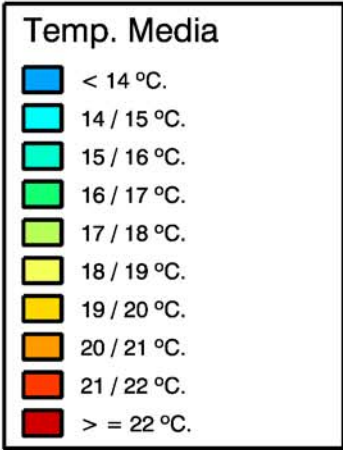

Temperatura Media (°C). Julio 2011

Gobierno de Navarra
 Departamento de Desarrollo Rural,
 Industria, Empleo y Medio Ambiente