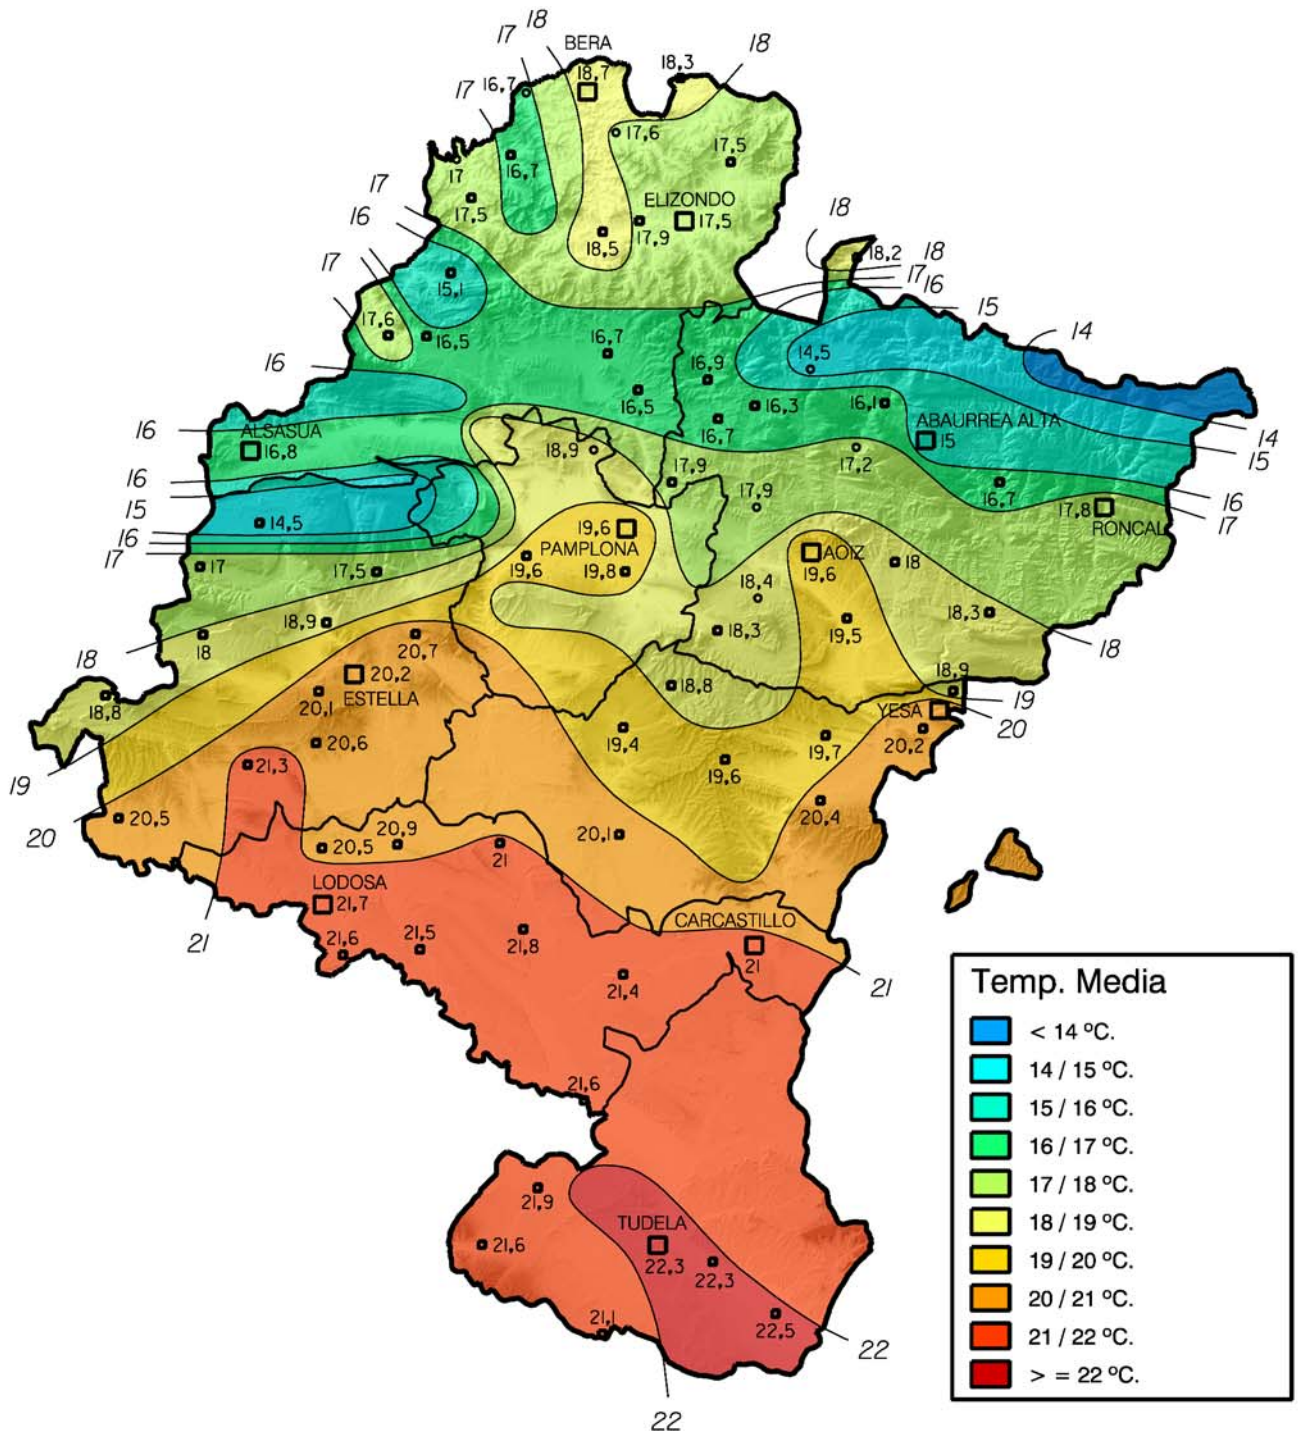

Temperatura Media (°C). Julio 2011

Gobierno de Navarra
 Departamento de Desarrollo Rural,
 Industria, Empleo y Medio Ambiente