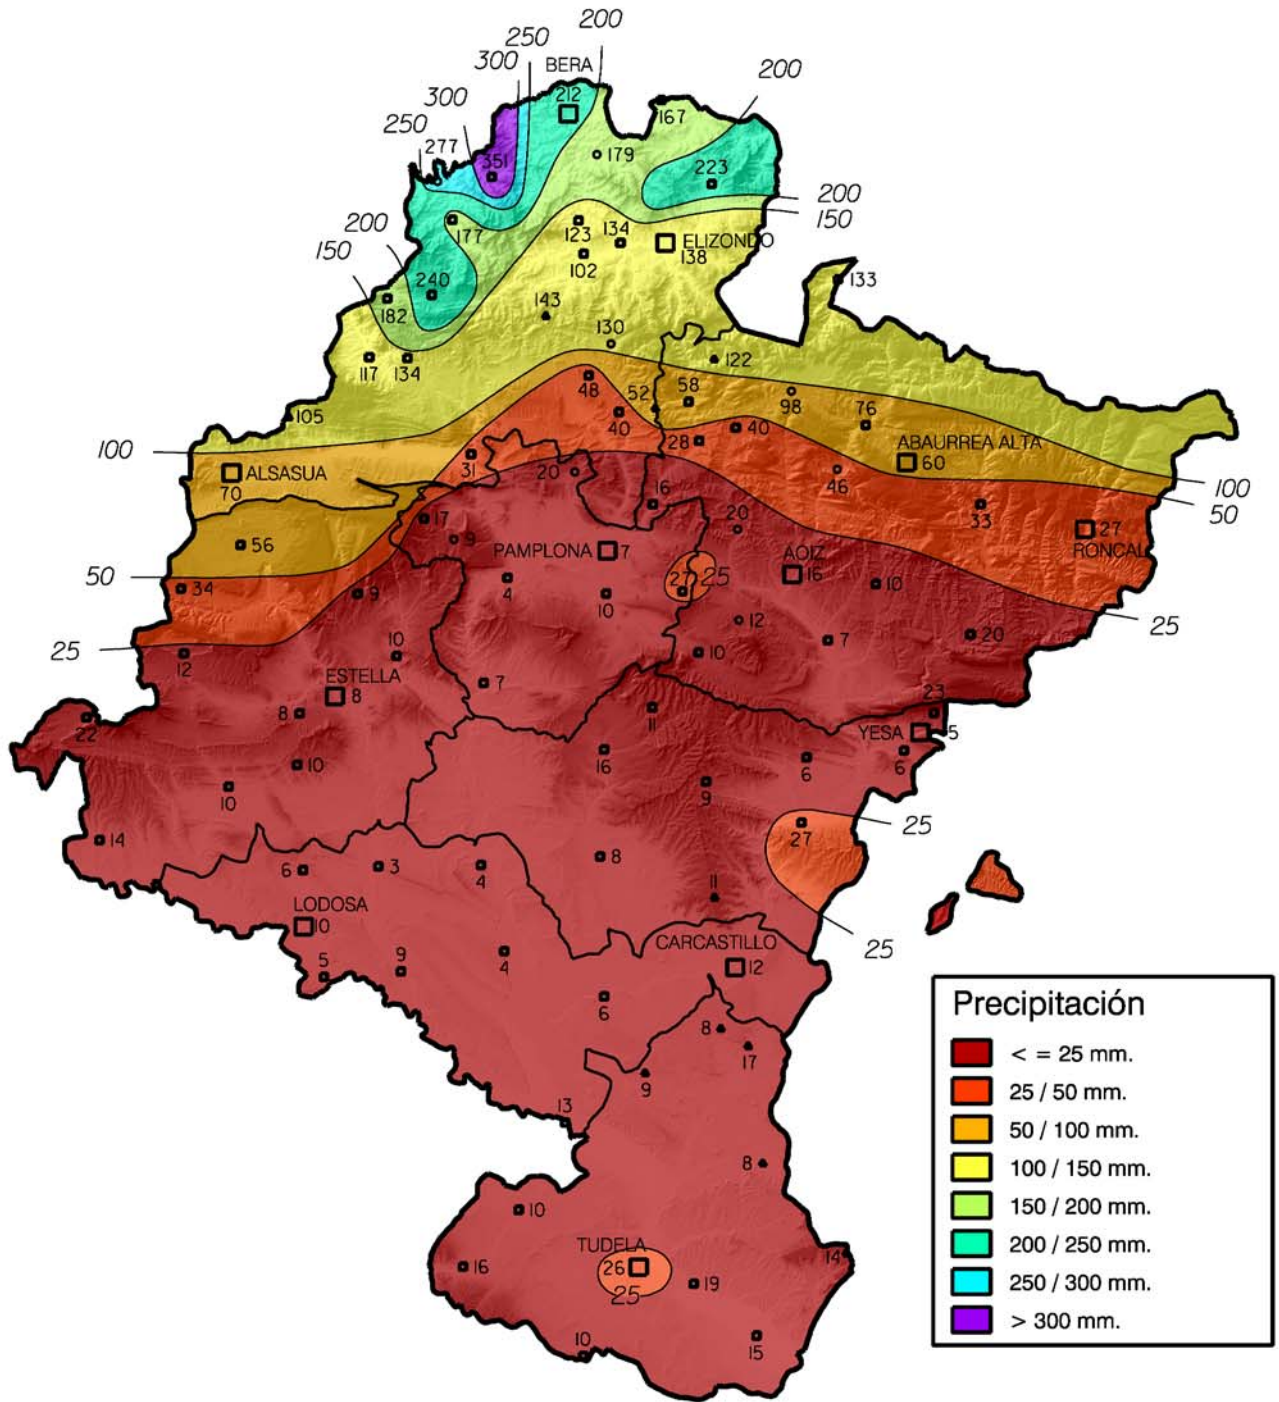

Precipitación (en mm.). Julio 2011

Gobierno de Navarra
 Departamento de Desarrollo Rural,
 Industria, Empleo y Medio Ambiente