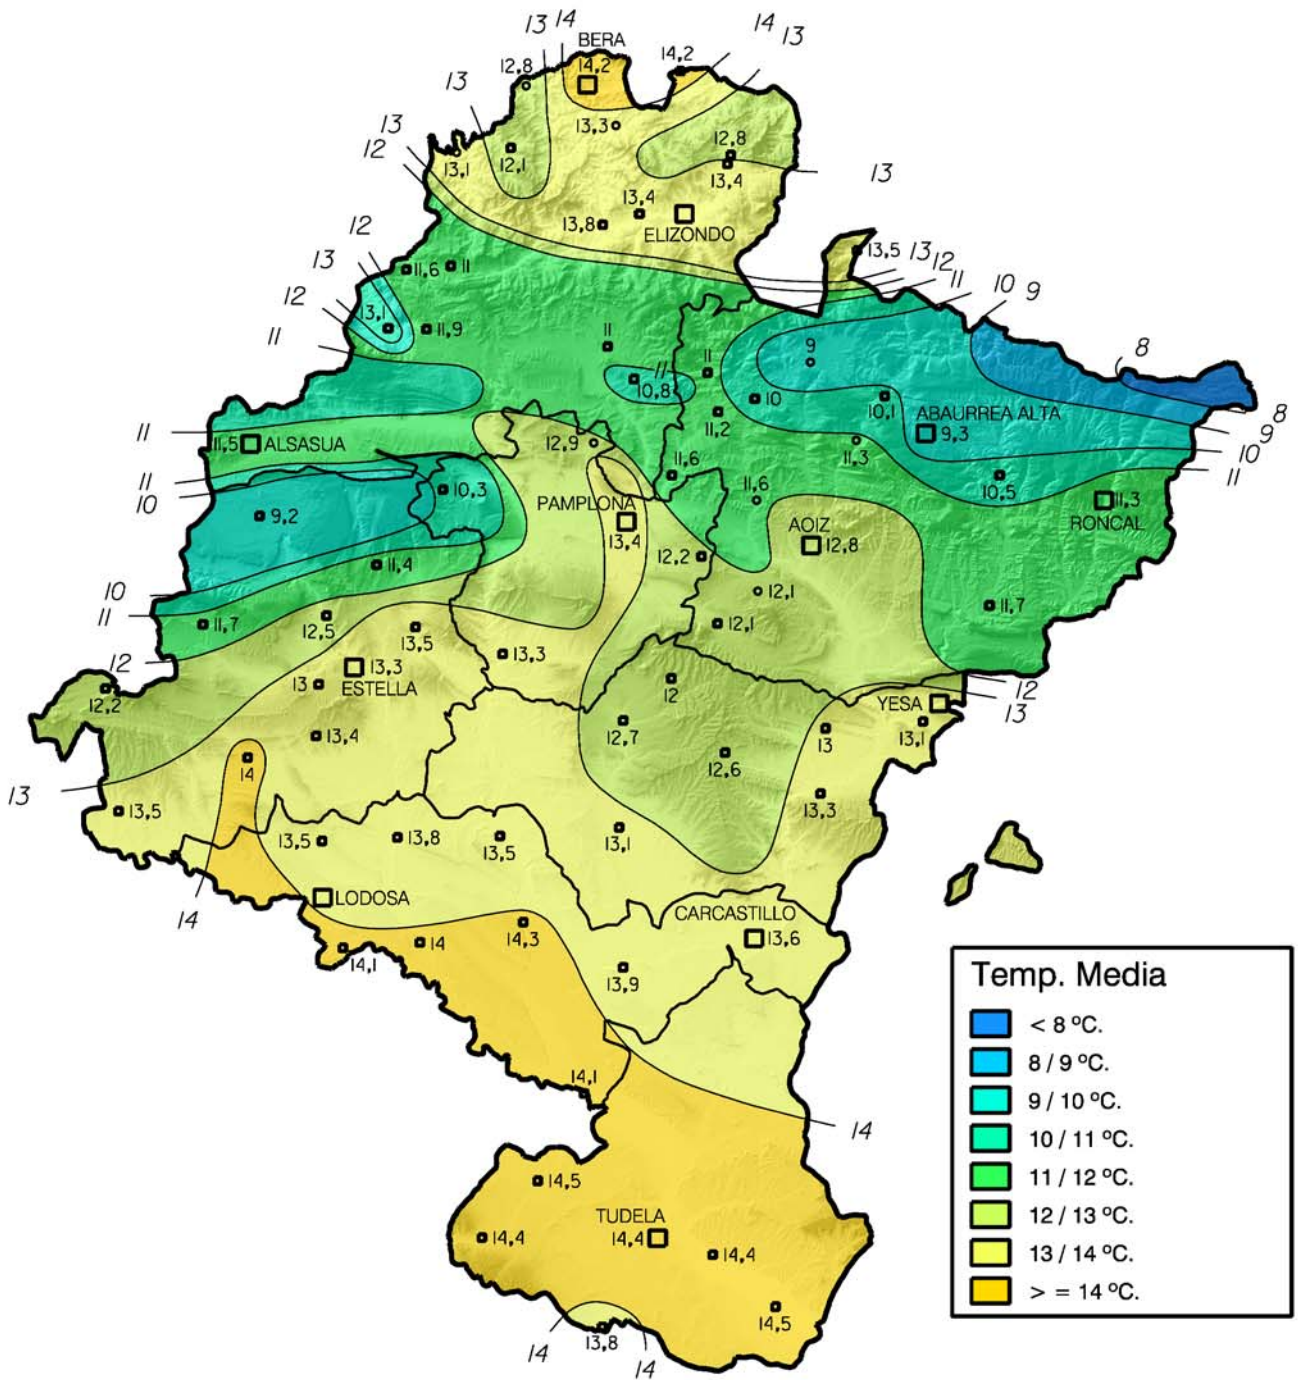

Temperatura Media (°C). Año agrícola 2010-2011

Gobierno de Navarra
Departamento de Desarrollo Rural,
Industria, Empleo y Medio Ambiente