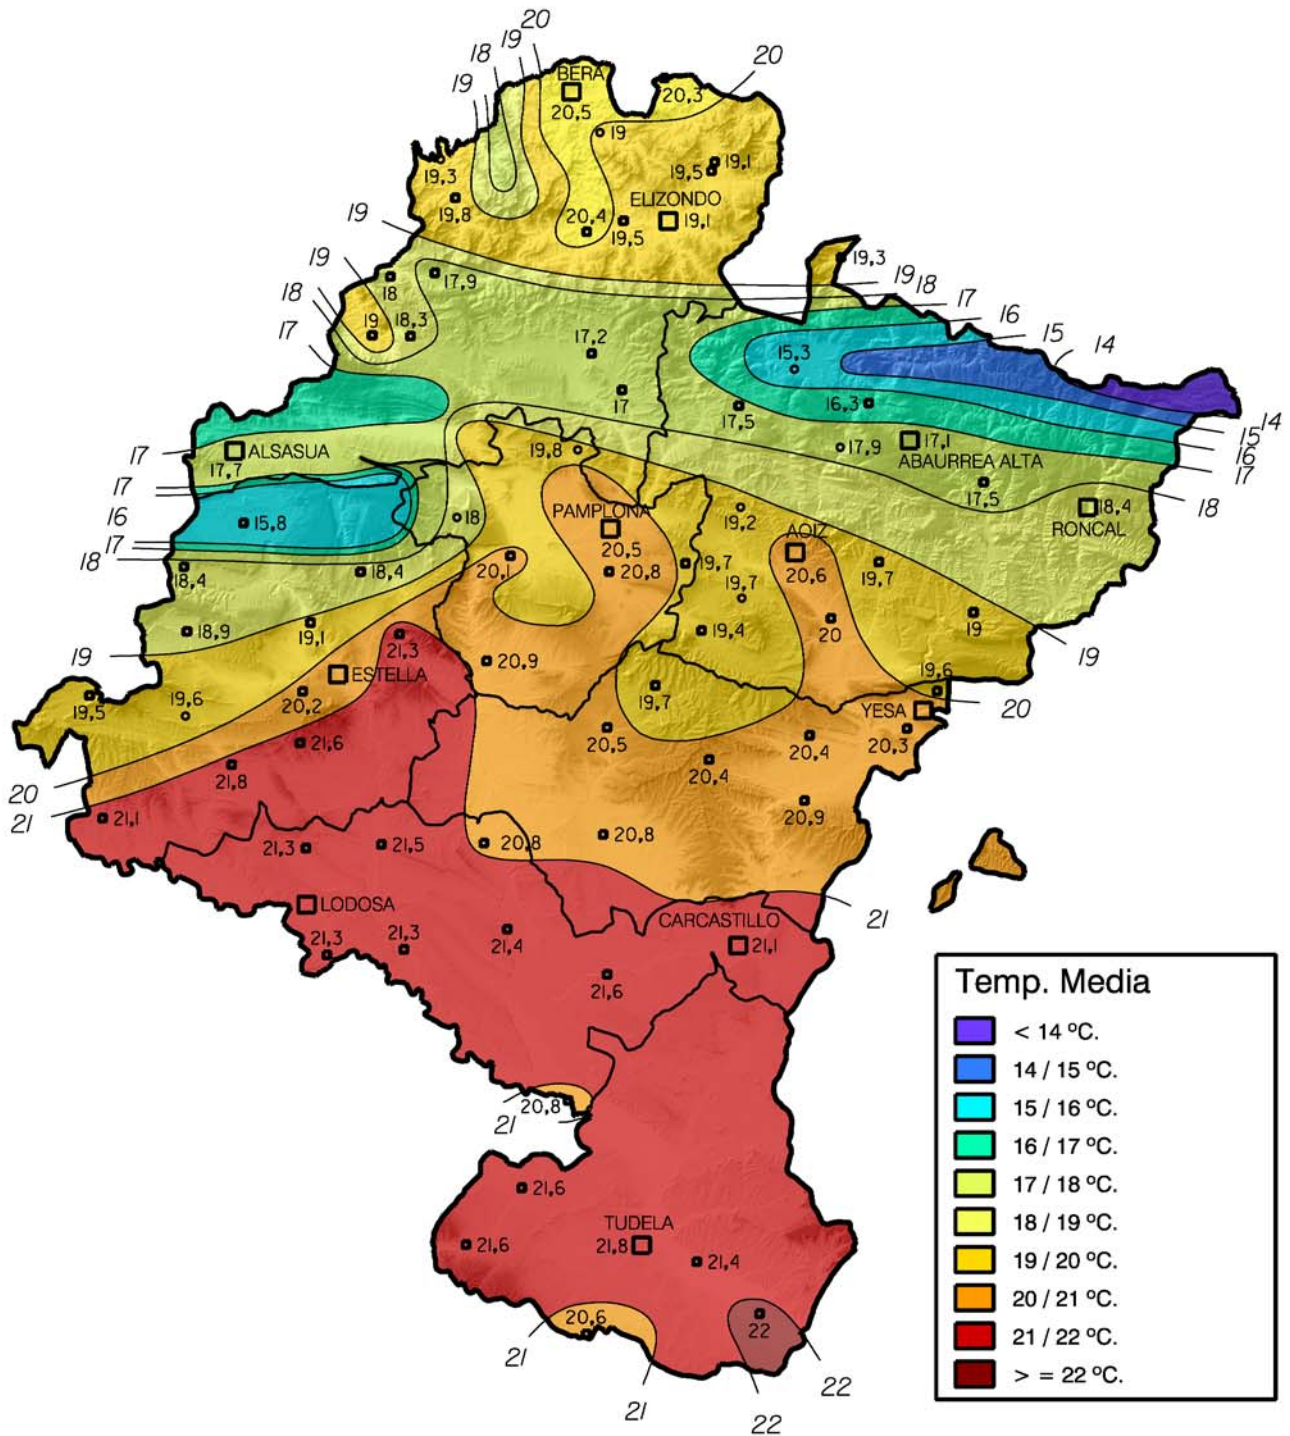

# Temperatura Media (°C). Septiembre 2011

**Gobierno de Navarra**  
 Departamento de Desarrollo Rural,  
 Industria, Empleo y Medio Ambiente