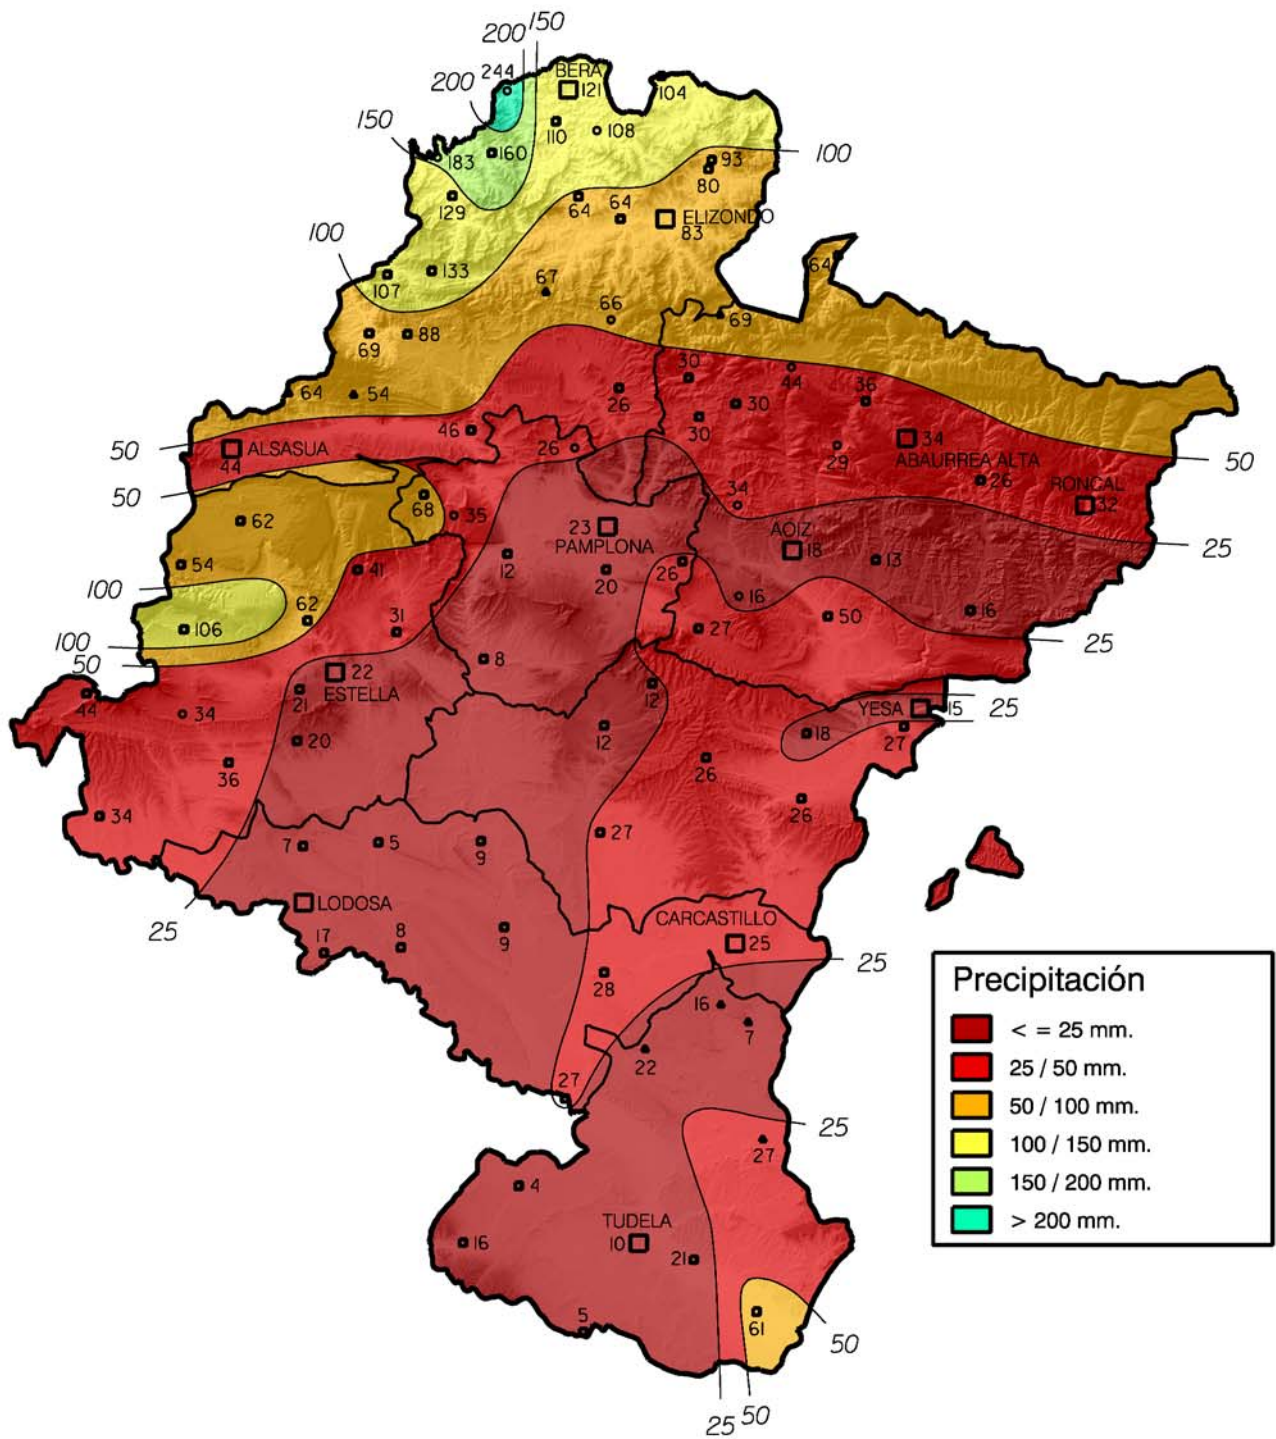

Precipitación (en mm.). Septiembre 2011

Gobierno de Navarra
 Departamento de Desarrollo Rural,
 Industria, Empleo y Medio Ambiente