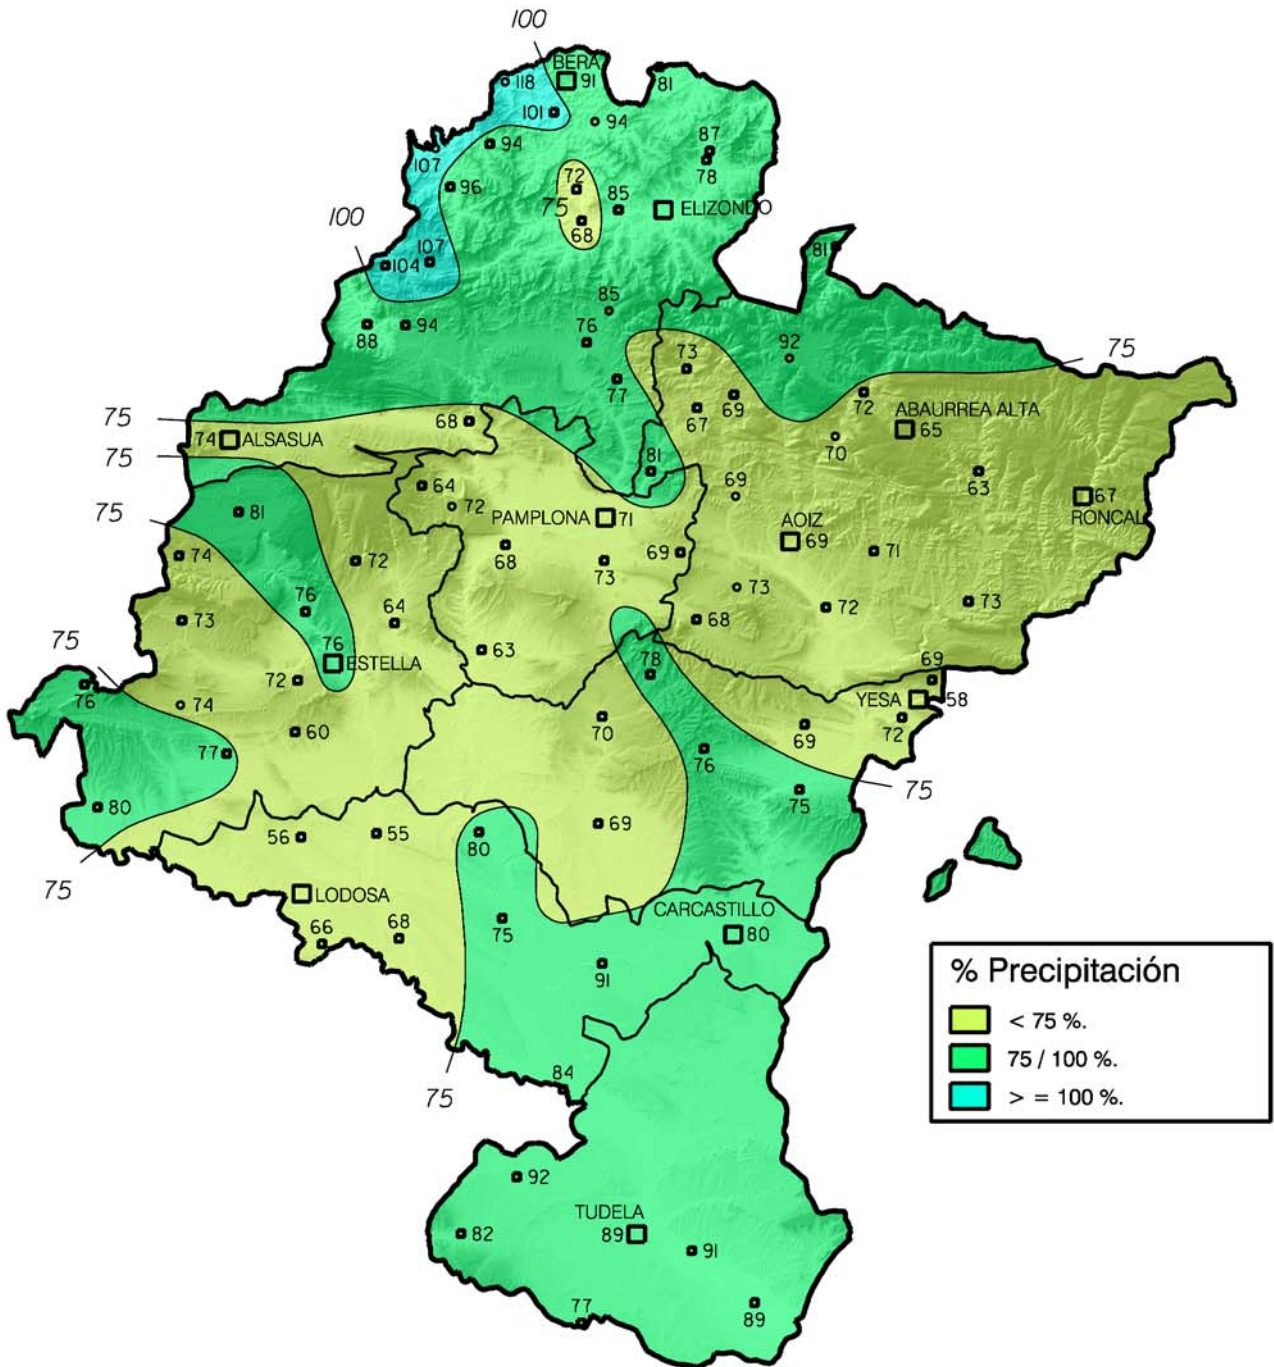

Porcentaje de precipitación con respecto  
a la Media Histórica. Año 2011

**Gobierno de Navarra**  
Departamento de Desarrollo Rural,  
Industria, Empleo y Medio Ambiente