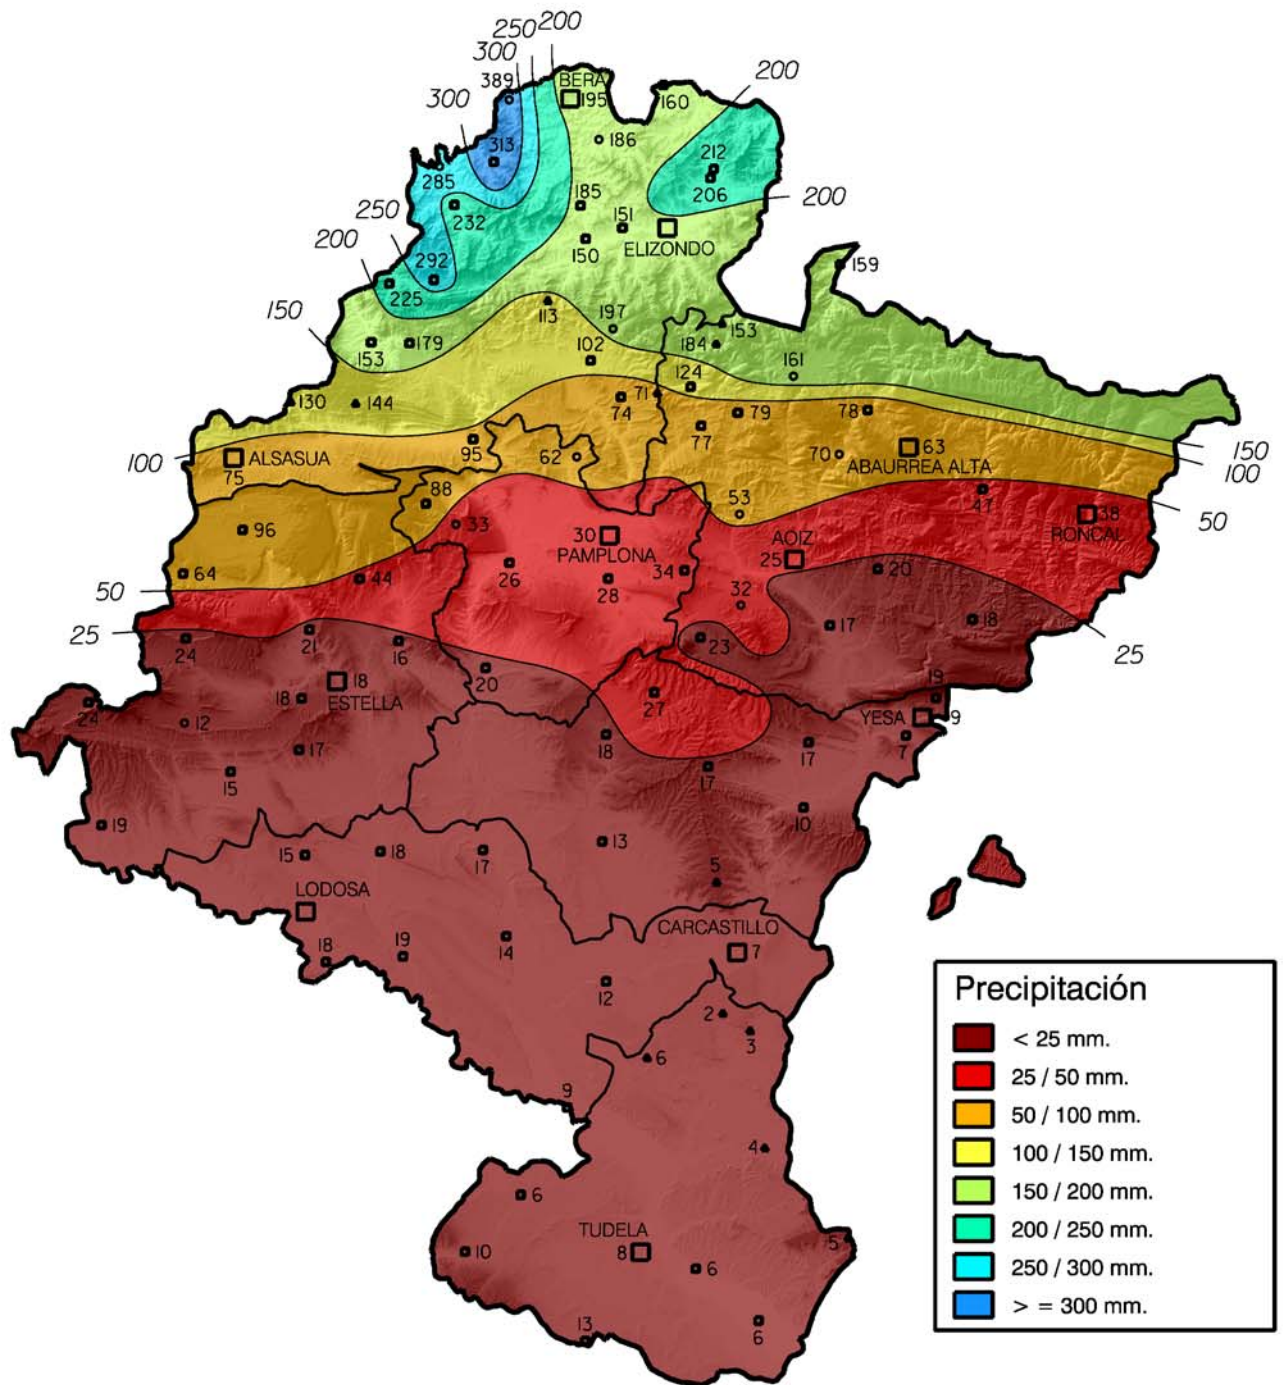

## Precipitación (en mm.). Enero 2012

**Gobierno de Navarra**  
 Departamento de Desarrollo Rural,  
 Industria, Empleo y Medio Ambiente