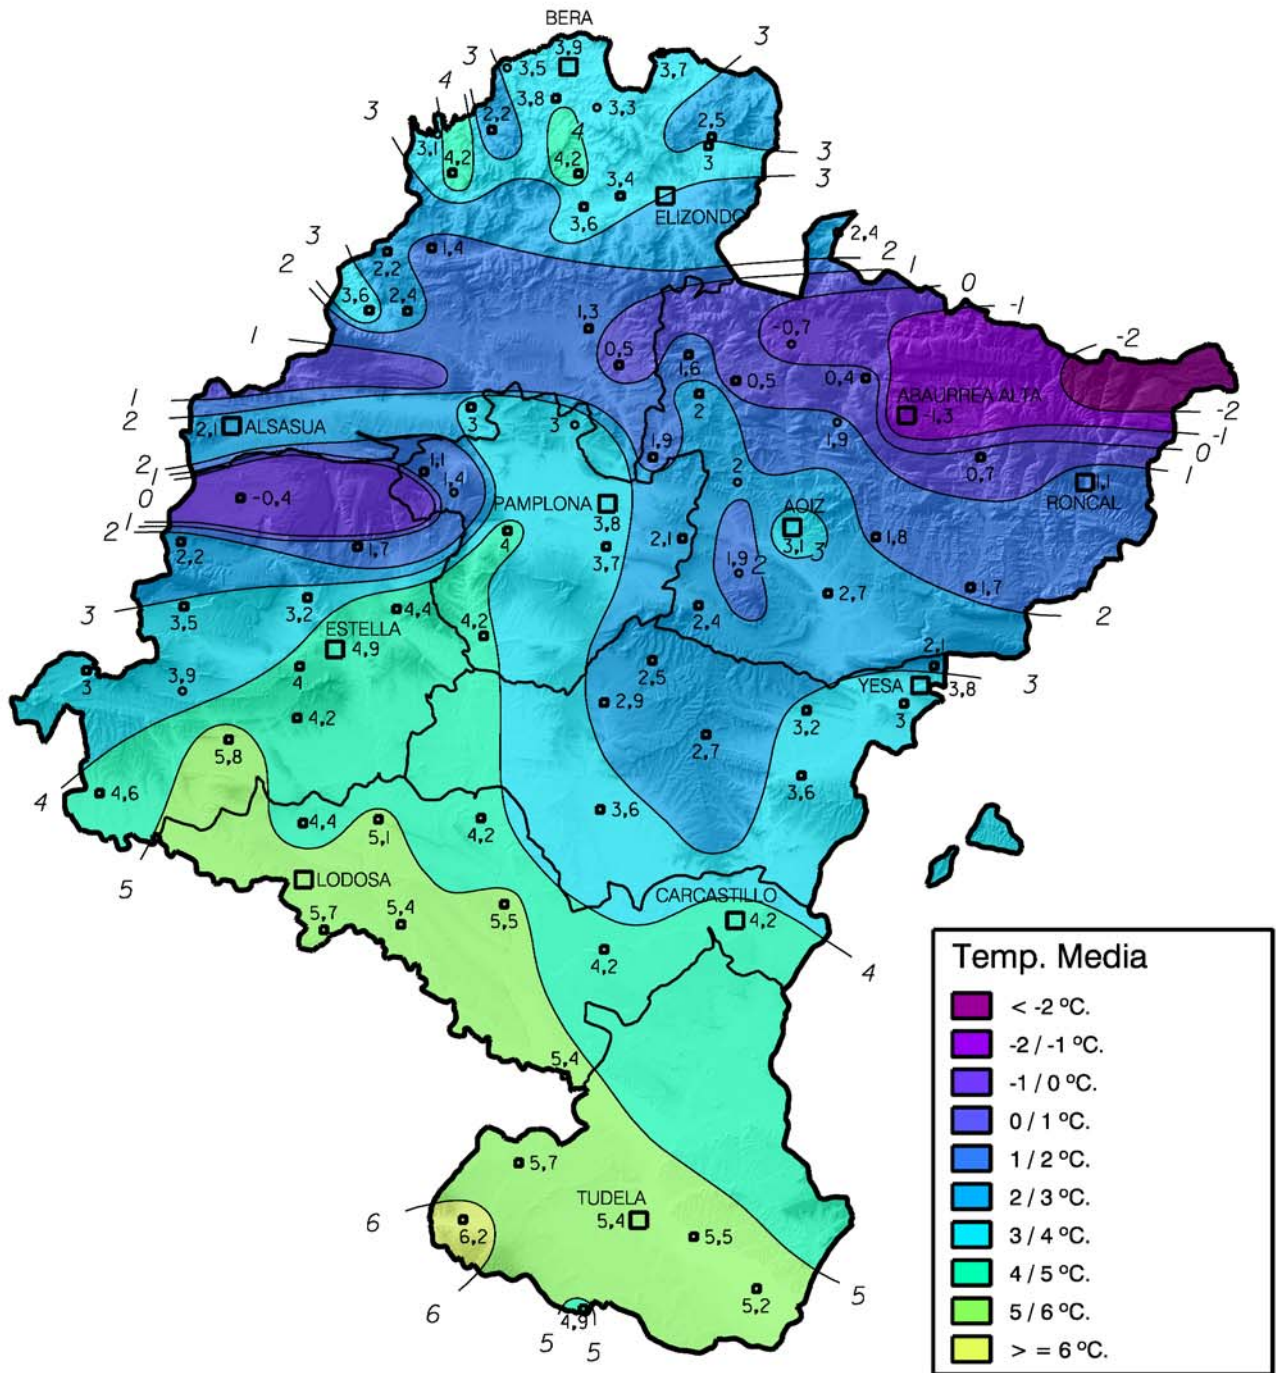

Temperatura Media (°C). Febrero 2012

Gobierno de Navarra
 Departamento de Desarrollo Rural,
 Industria, Empleo y Medio Ambiente