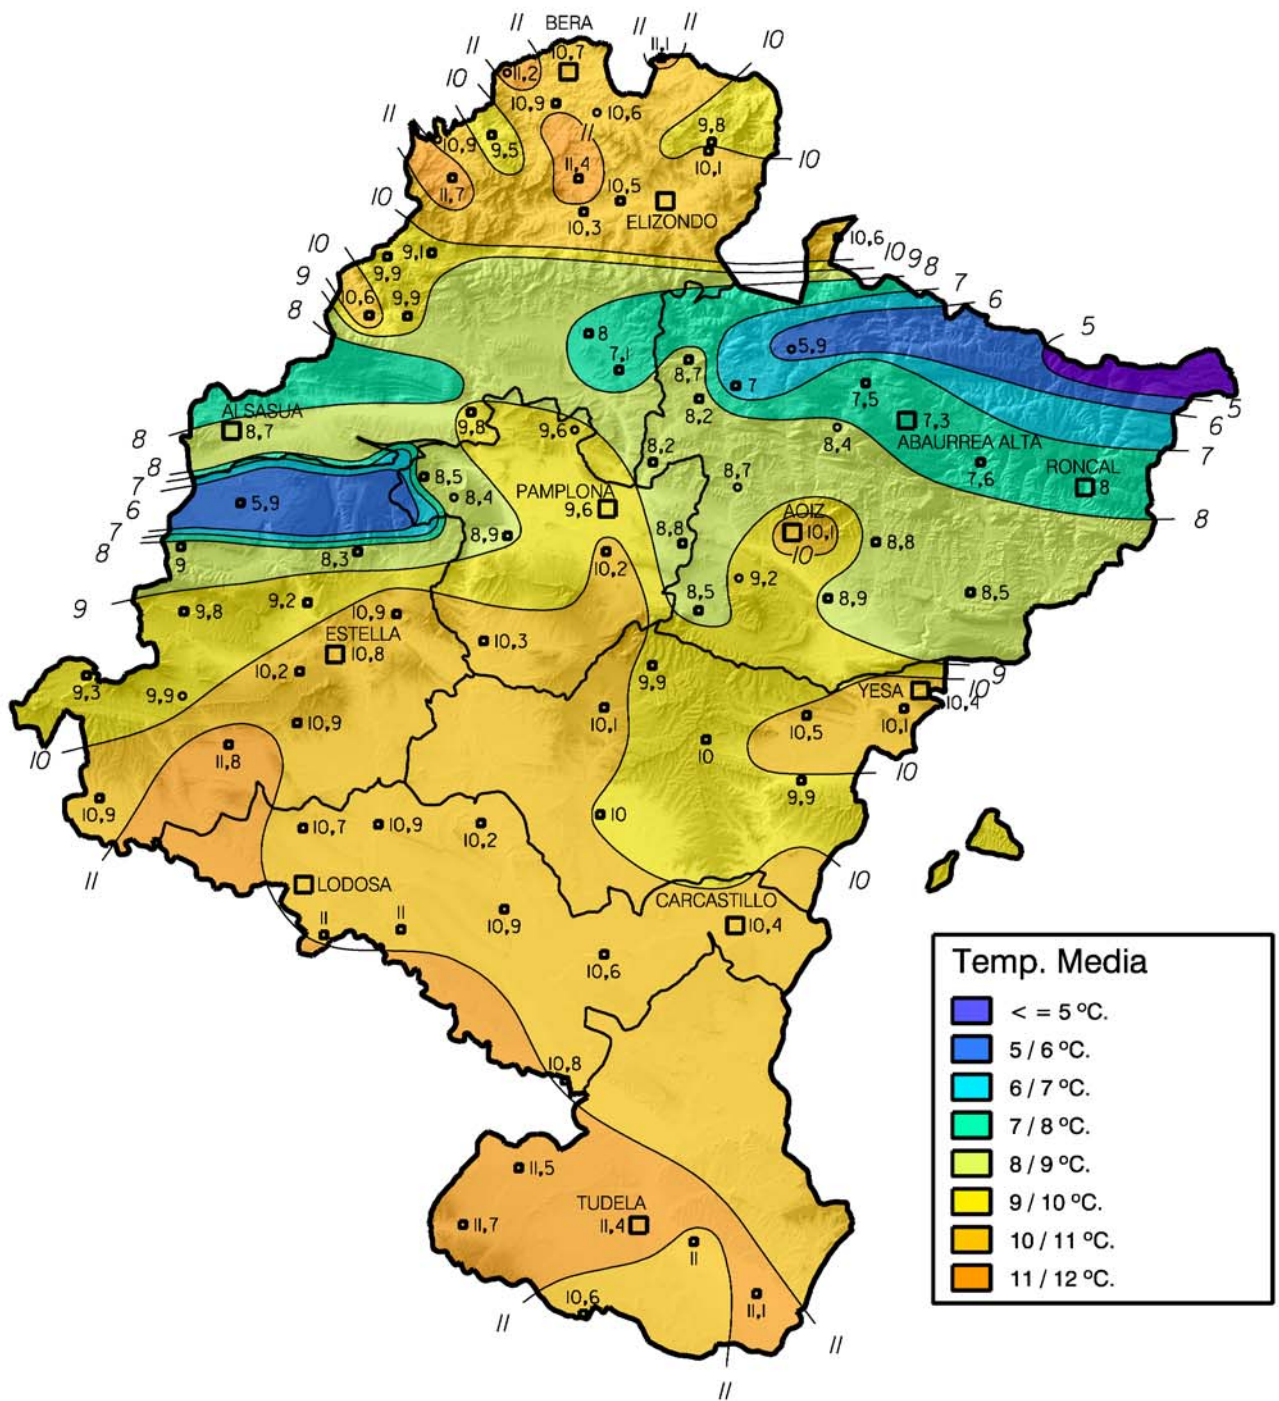

# Temperatura Media (°C). Marzo 2012

**Gobierno de Navarra**  
 Departamento de Desarrollo Rural,  
 Industria, Empleo y Medio Ambiente