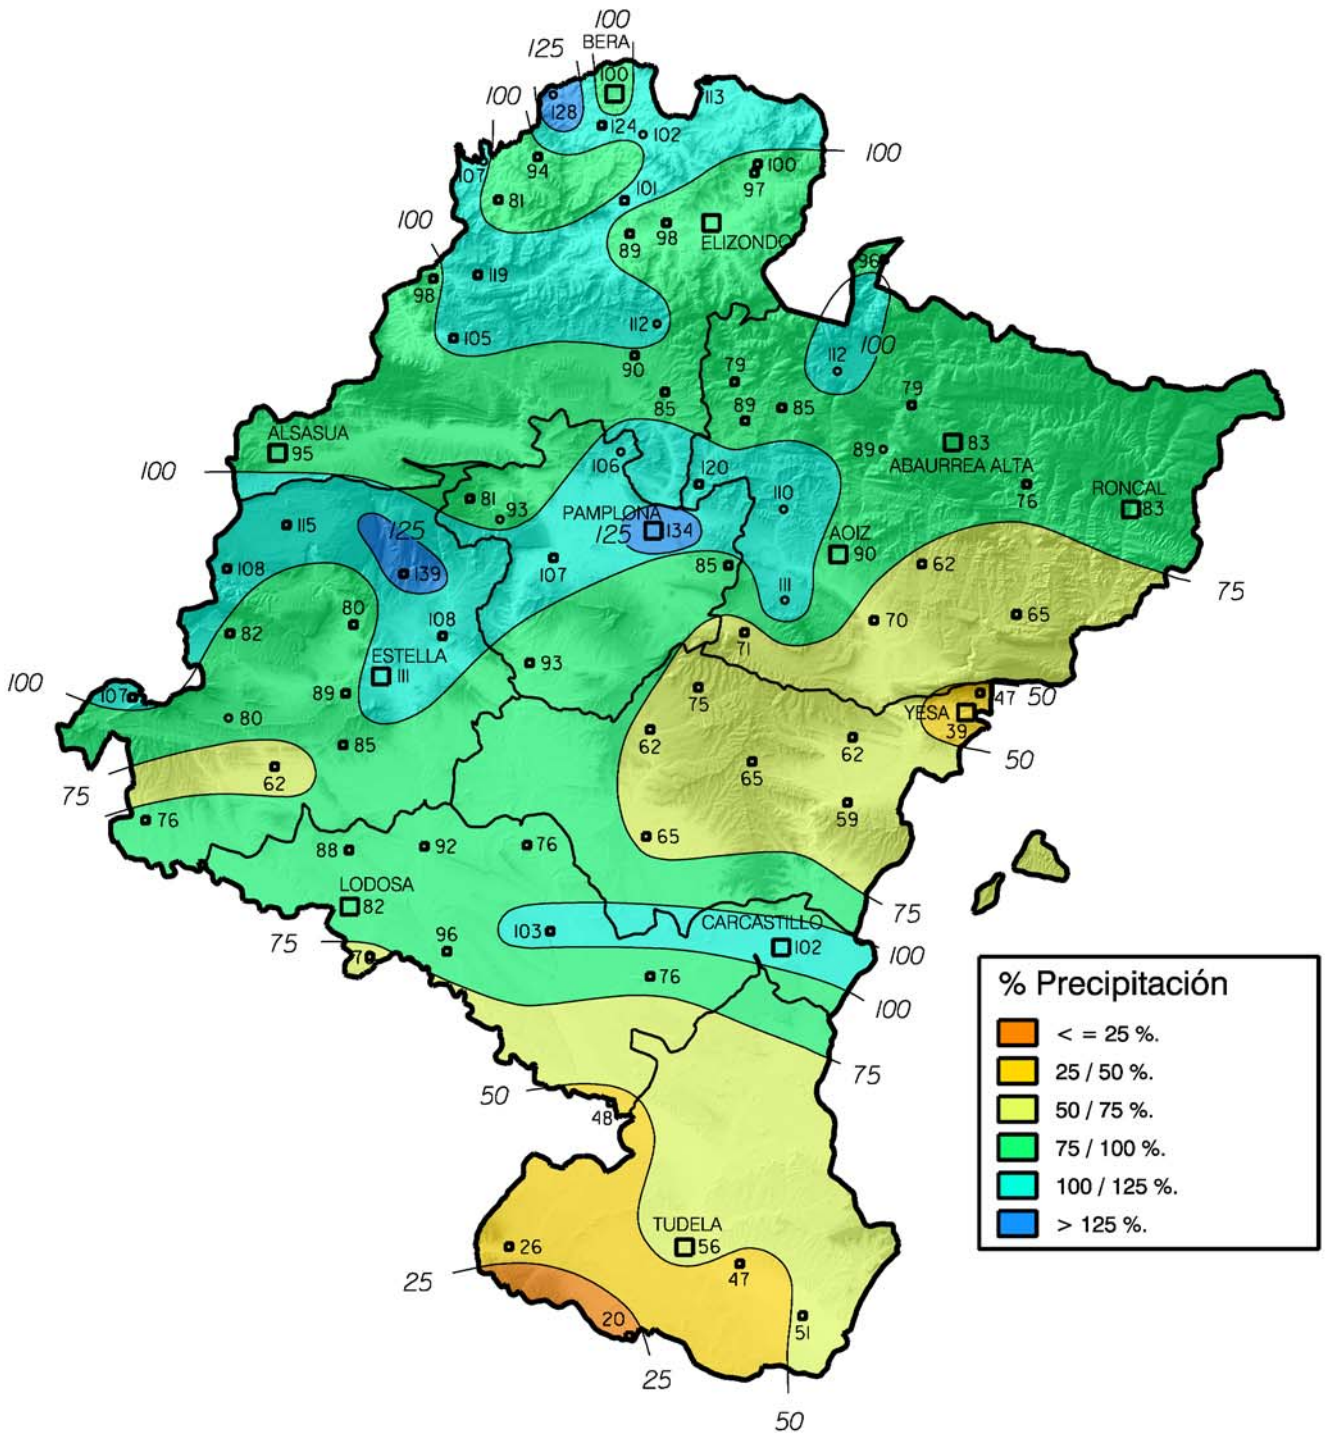

Porcentaje de precipitación con respecto
a la Media Histórica. Mayo 2012

Gobierno de Navarra
Departamento de Desarrollo Rural,
Industria, Empleo y Medio Ambiente