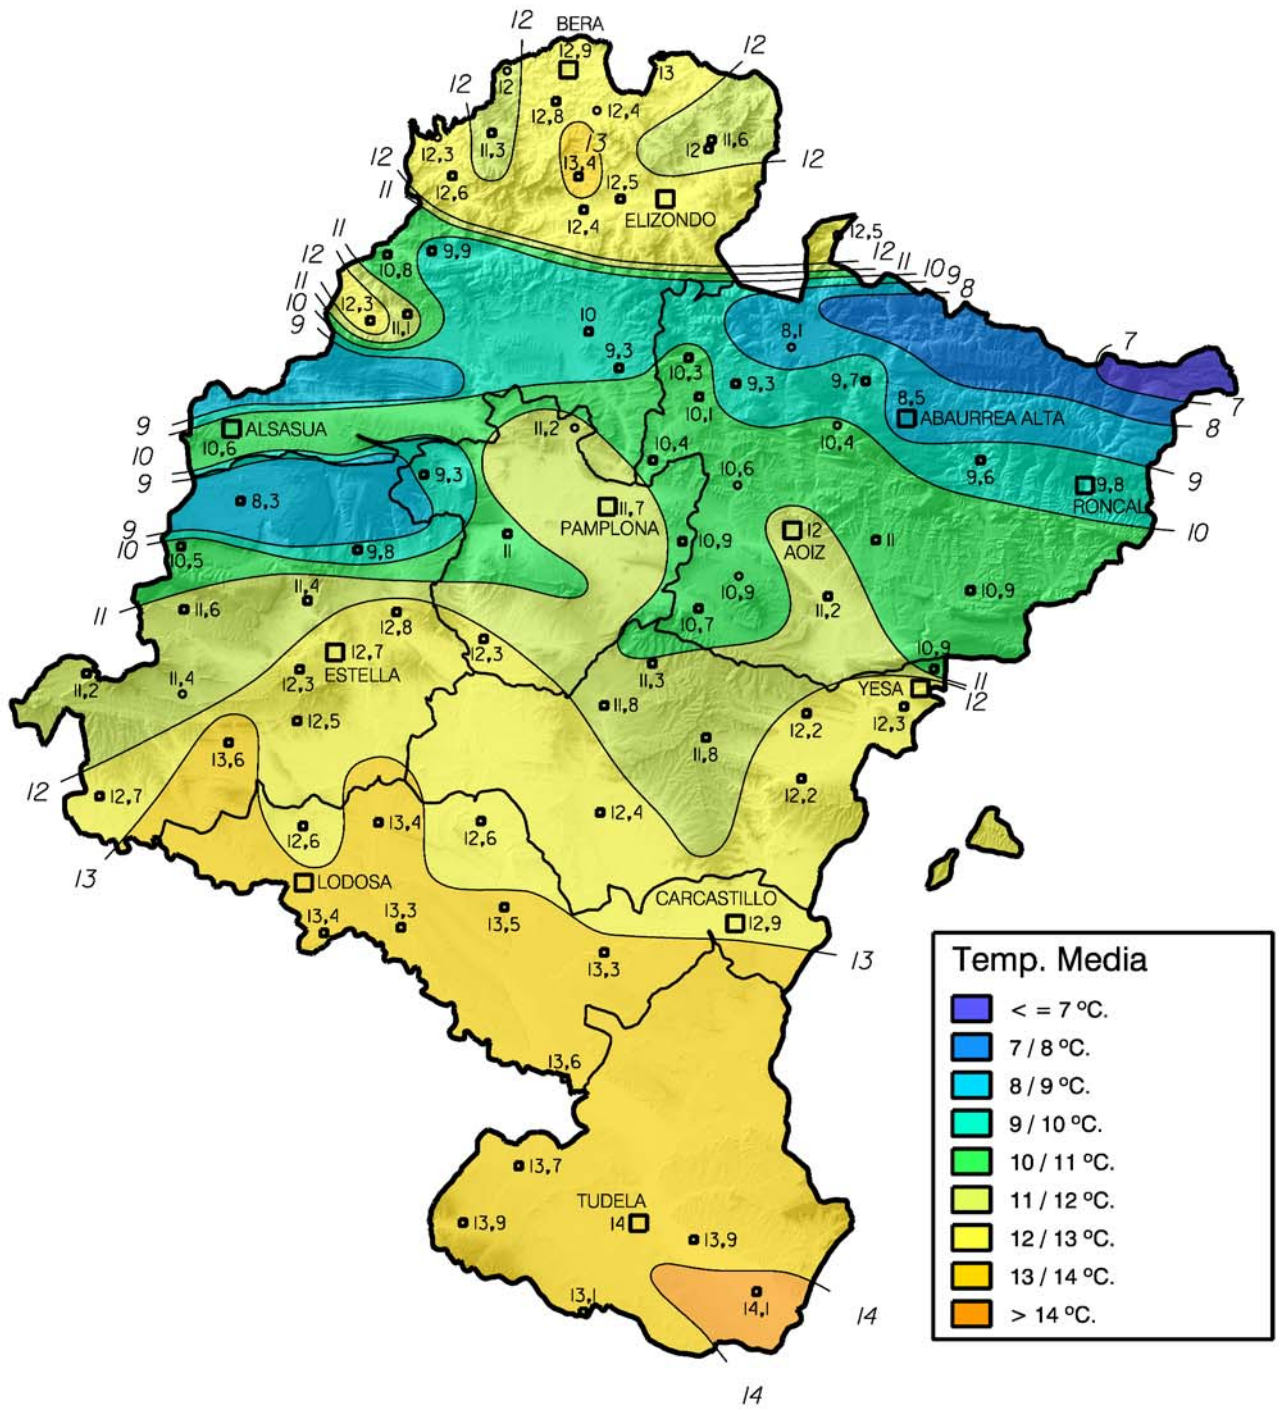

Temperatura Media (°C). Primavera 2012

Gobierno de Navarra
 Departamento de Desarrollo Rural,
 Industria, Empleo y Medio Ambiente