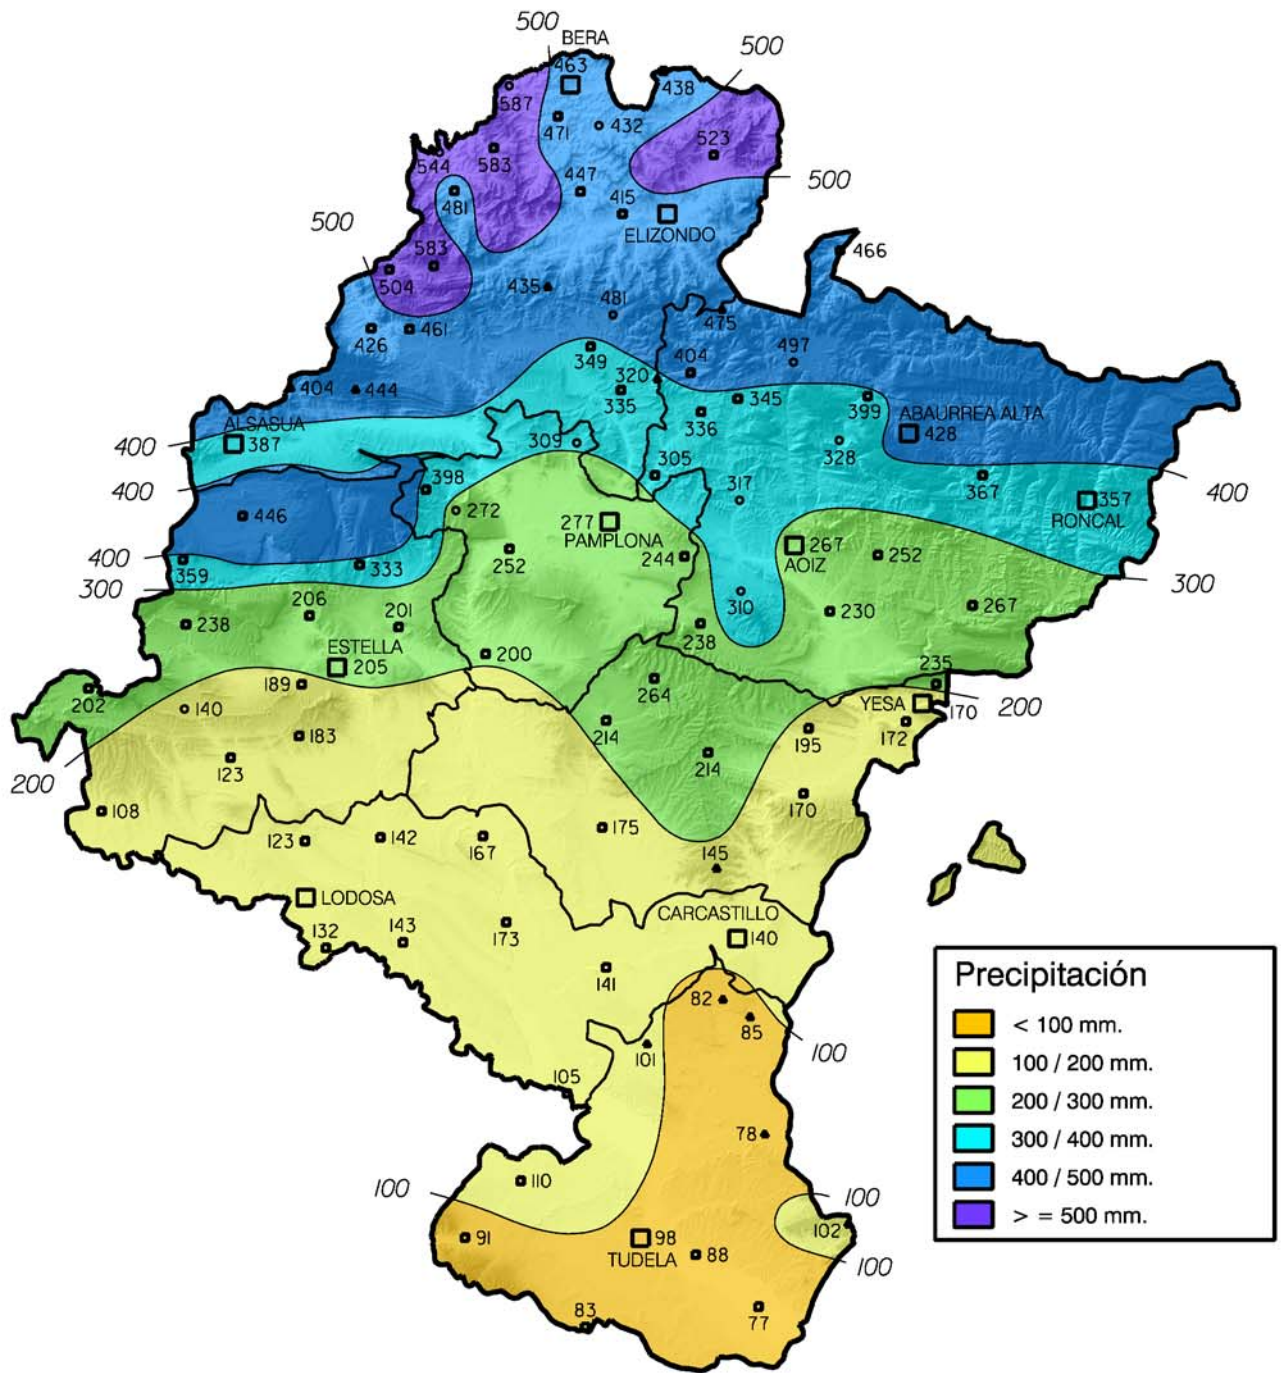

Precipitación (en mm.). Primavera 2012

Gobierno de Navarra
 Departamento de Desarrollo Rural,
 Industria, Empleo y Medio Ambiente