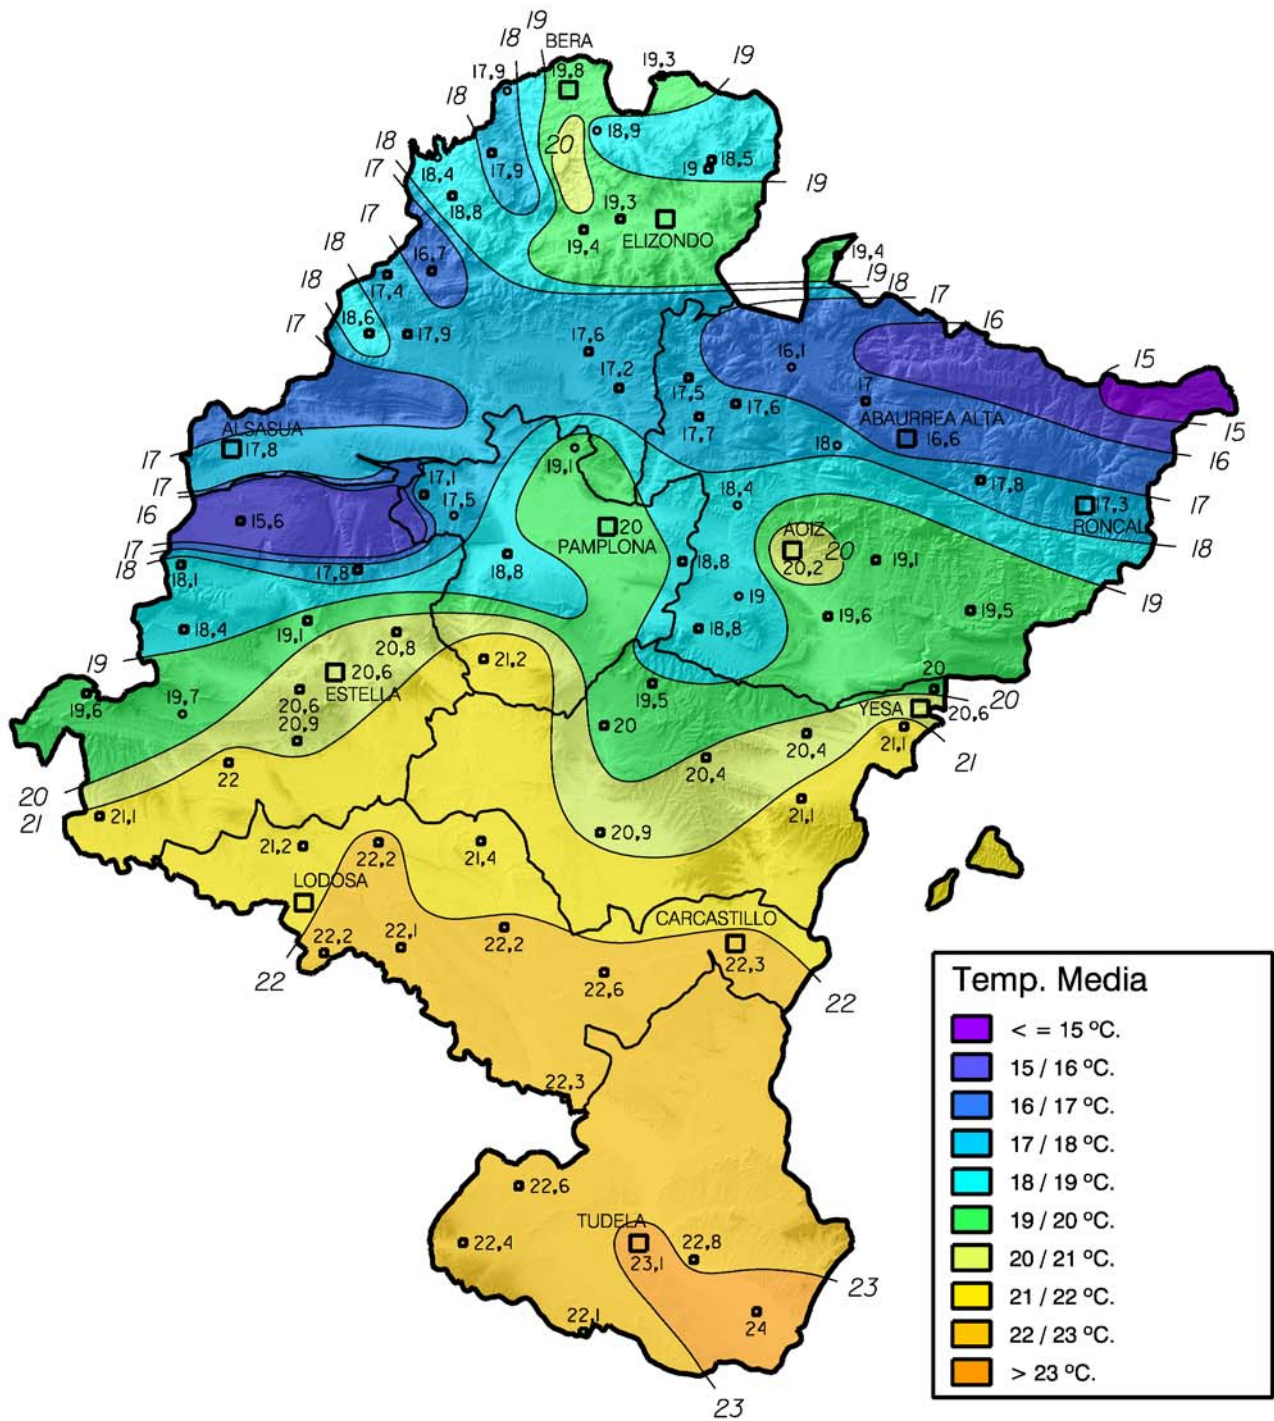

Temperatura Media (°C). Junio 2012

Gobierno de Navarra
 Departamento de Desarrollo Rural,
 Industria, Empleo y Medio Ambiente